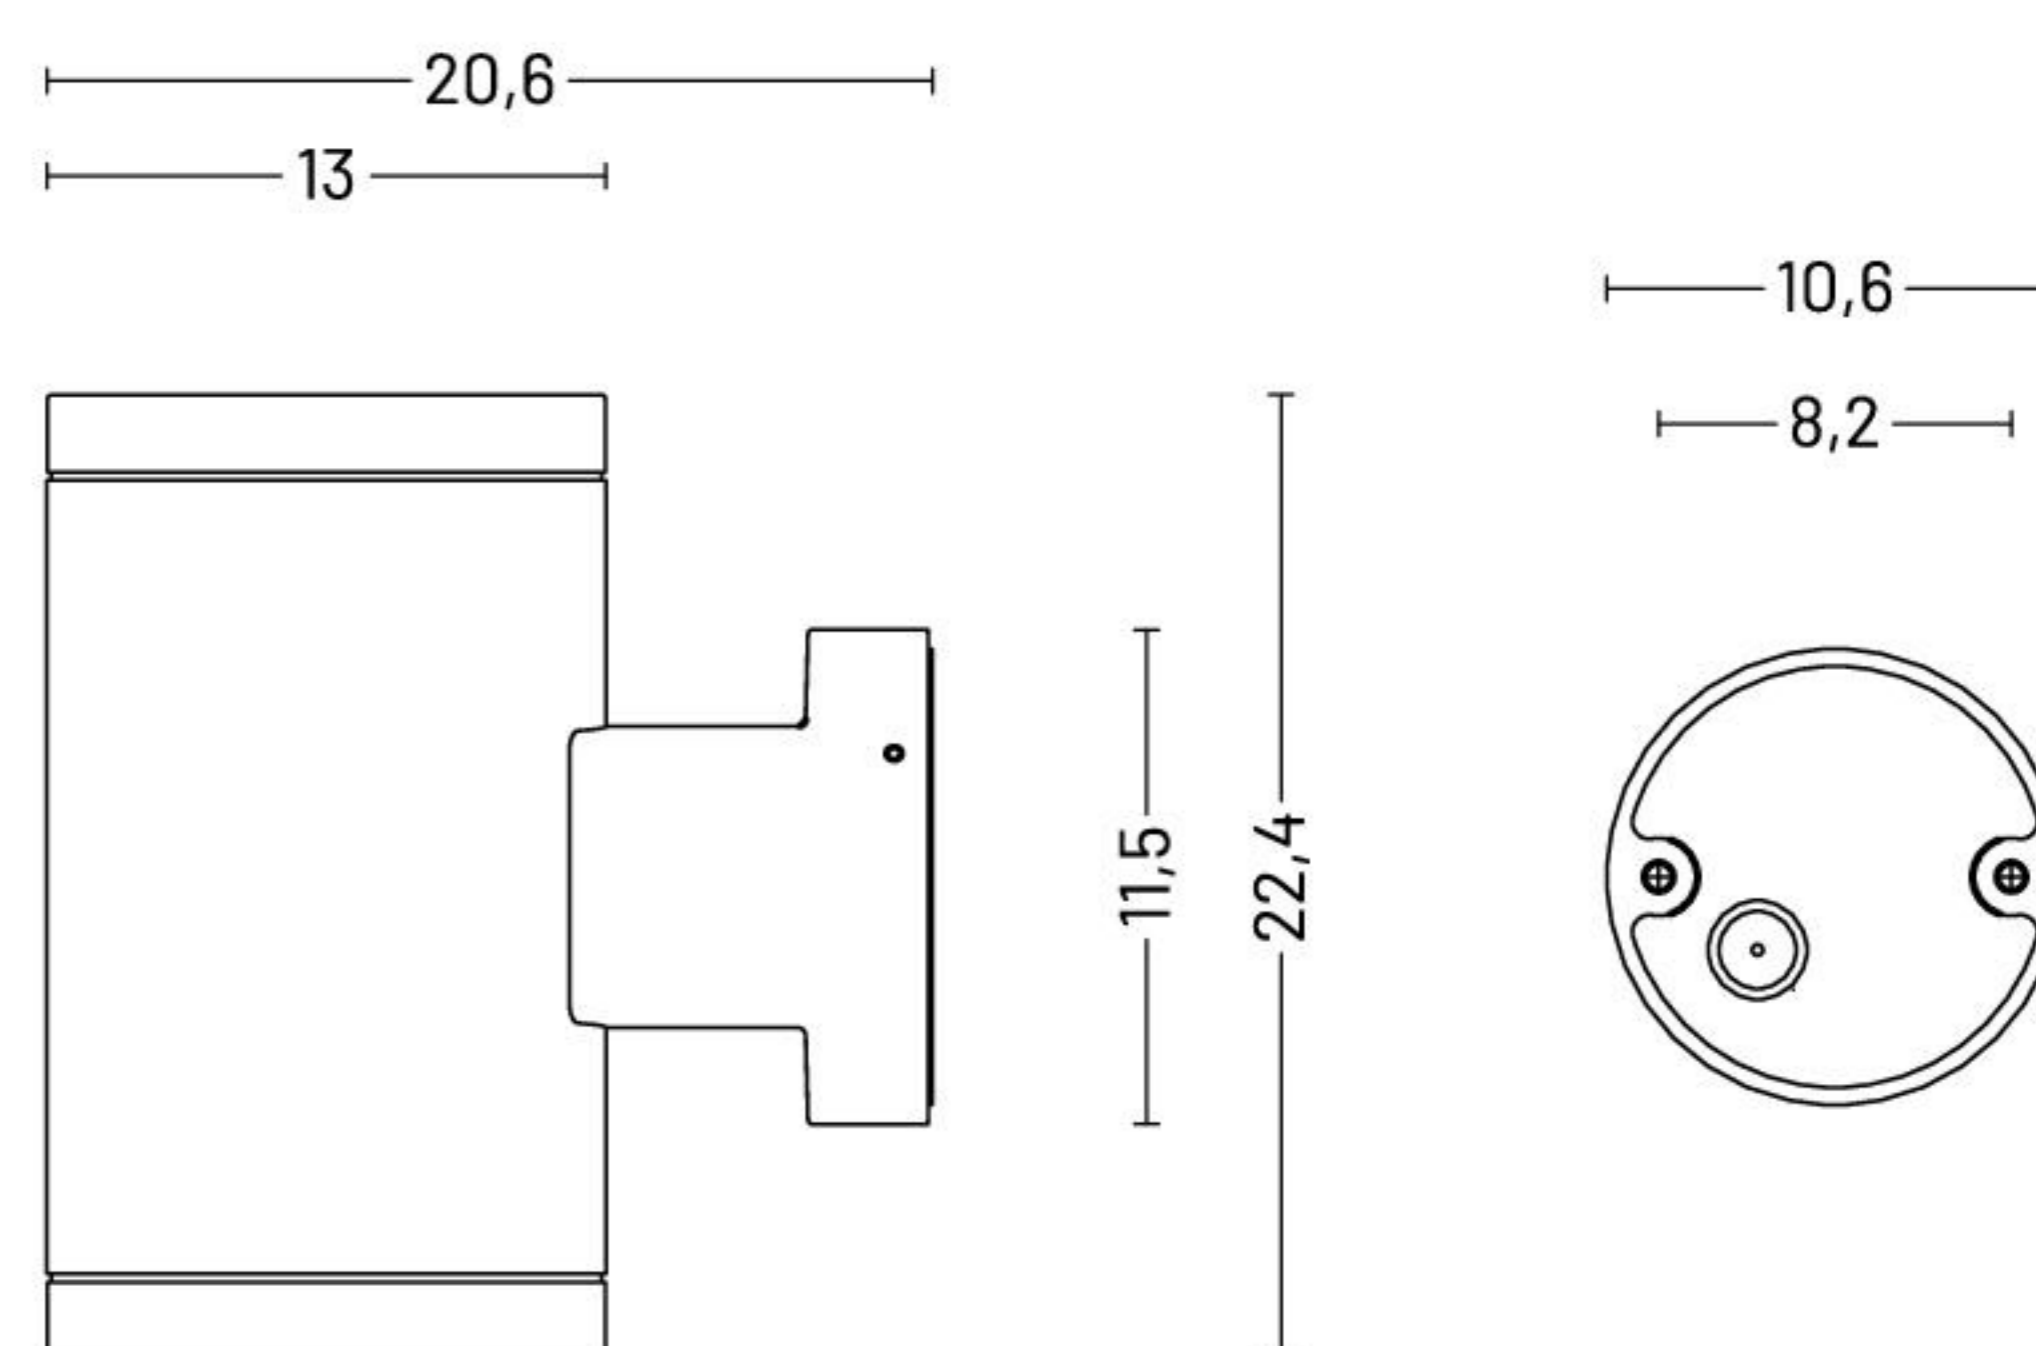

MATERIALS

<i>Body</i>	Die-cast aluminium EN47100
<i>Diffuser</i>	Extra clear tempered glass 13 mm
<i>Finishing</i>	Polyester powder paint

ORDER CODE

LY70 PAR _ _ B10 _

<i>Finishing</i>	L	Graphite	●
	M	Light grey	●
<i>Light colour</i>	N	4000 K	
	H	3000 K	
<i>Beam</i>	S	Spot	
	M	Medium	
	W	Wide flood	

Example

LY70PAR**S**NB10**L**