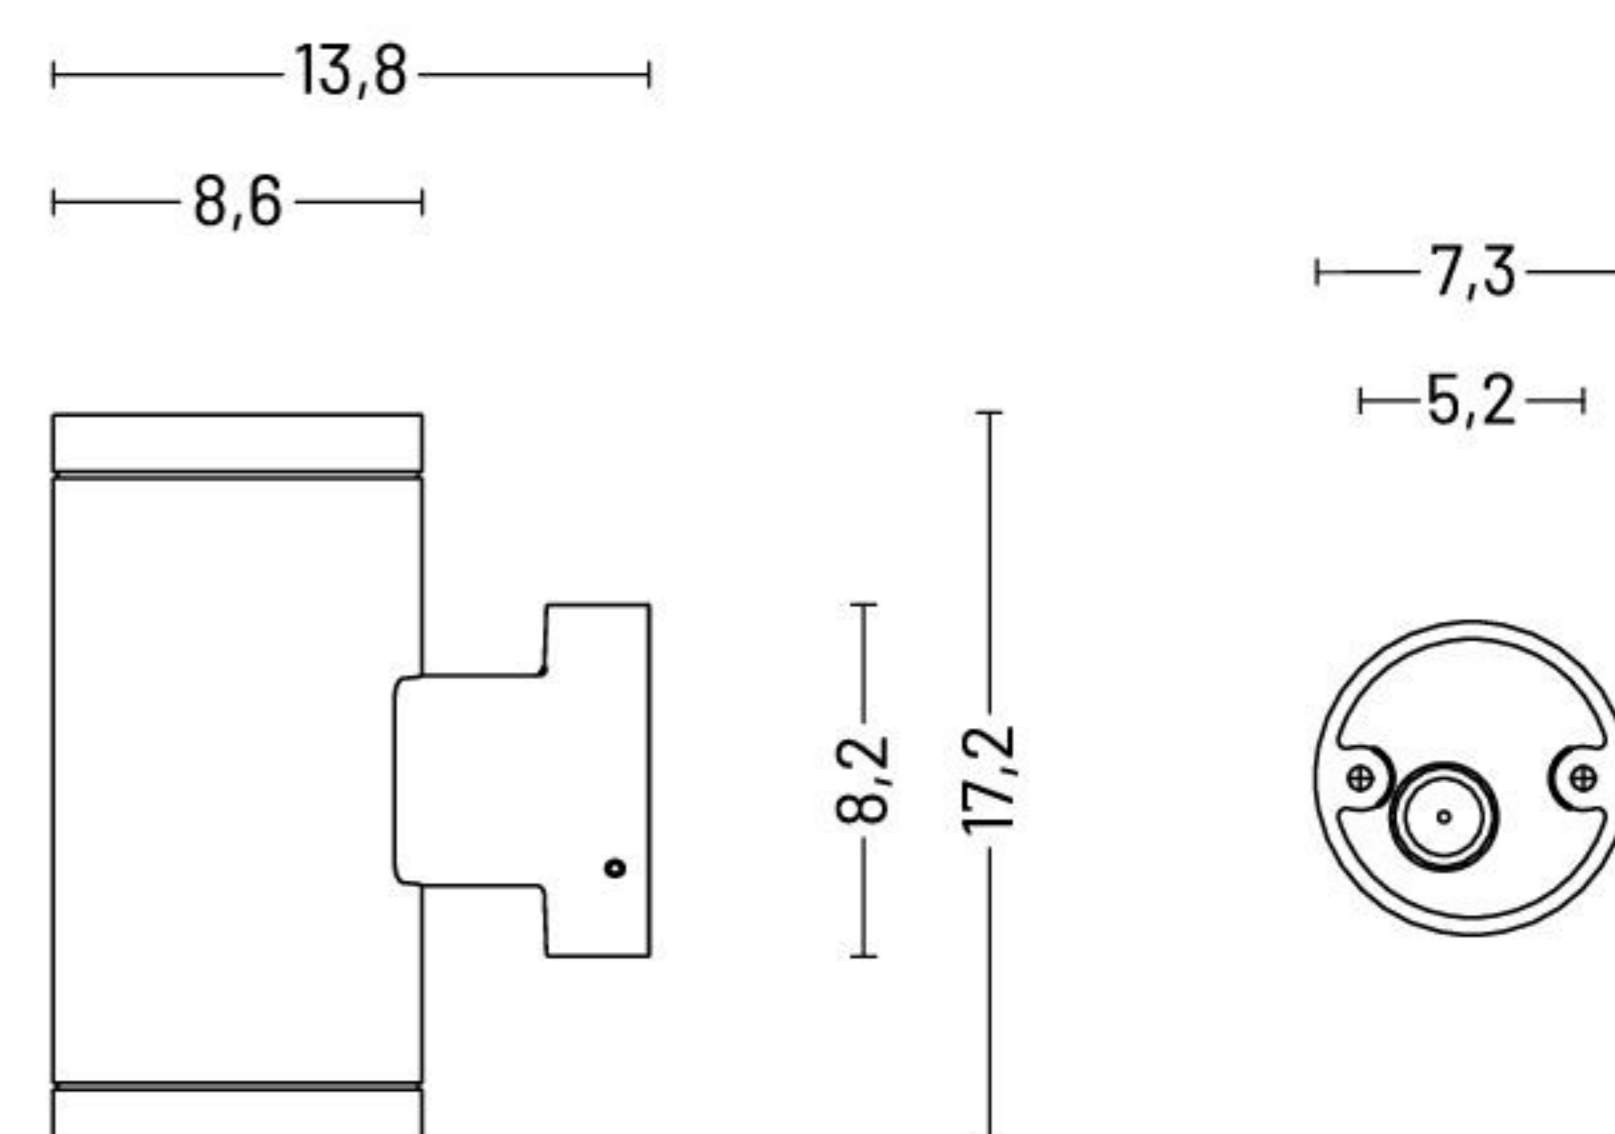

MATERIALS

<i>Body</i>	Die-cast aluminium EN47100
<i>Diffuser</i>	Extra clear tempered glass 8 mm
<i>Finishing</i>	Polyester powder paint

ORDER CODE

LY50 PAR _ _ B10 _

<i>Finishing</i>	L	Graphite	●
	M	Light grey	●
<i>Light colour</i>	N	4000 K	
	H	3000 K	
<i>Beam</i>	S	Spot	
	M	Medium	
	W	Wide flood	

Example

LY50 PAR **SN** B10 **L**