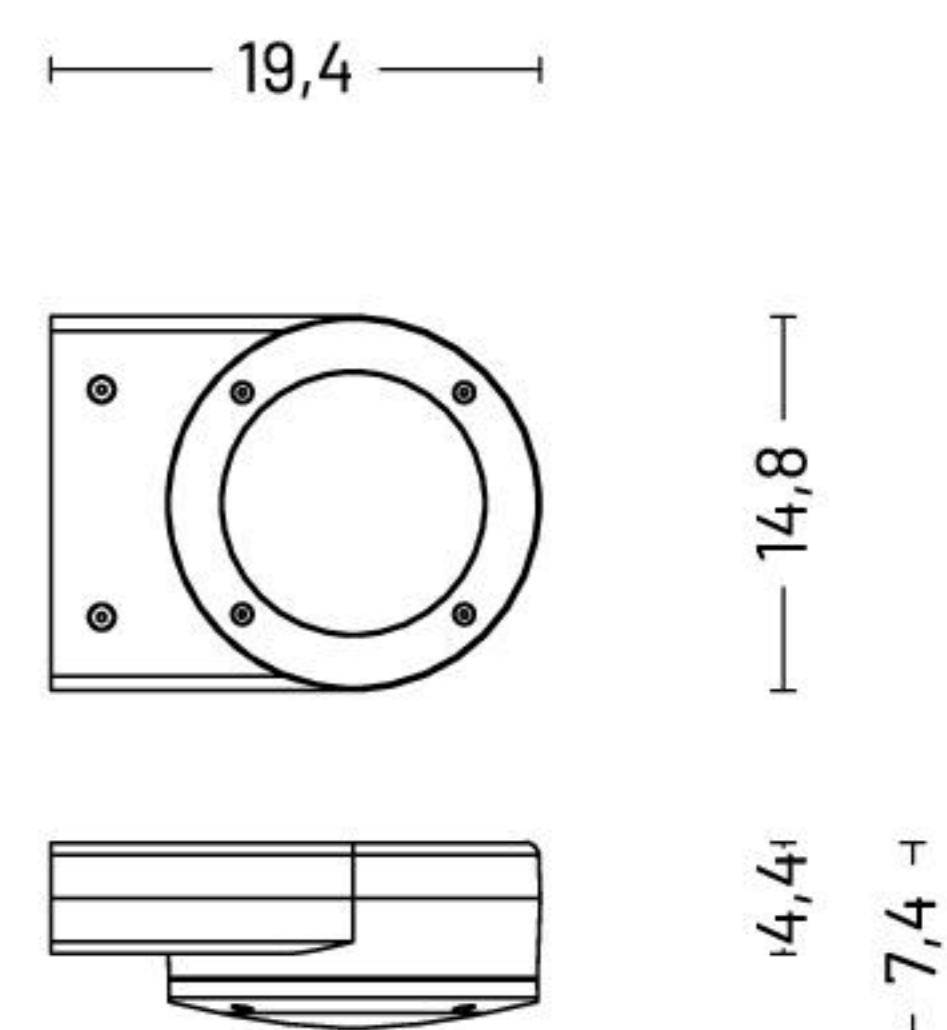

MATERIALS

<i>Body</i>	Die-cast aluminium EN47100
<i>Diffuser</i>	Extra clear polycarbonate
<i>Finishing</i>	Polyester powder paint

ORDER CODE

BE 31 PAR _ _ B 10 _

<i>Finishing</i>	L	Graphite	●
	M	Light grey	●
	V	Oxide	●
	U	White	○
<i>Light colour</i>	N	4000 K	
	H	3000 K	
<i>Beam</i>	S	Spot	
	W	Wide flood	

Example

BE 31 PAR **S** **N** B 10 **L**

AVAILABLE ACCESSORIES

<i>Code</i>	<i>Description</i>	<i>Page</i>
0404M004	Single connection IP68	476