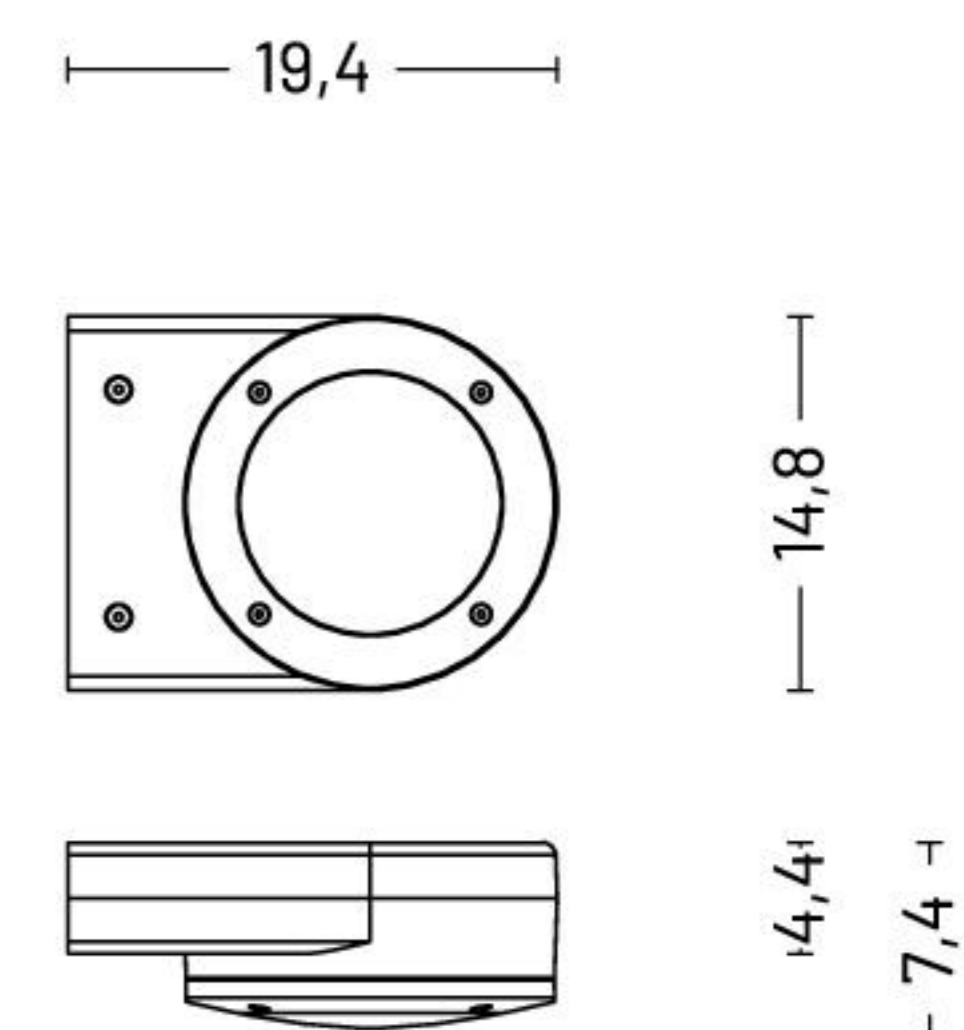

## ORDER CODE

BE 30 PAR \_ \_ B 10 \_

<i>Finishing</i>	<b>L</b>	Graphite	
	<b>M</b>	Light grey	
	<b>V</b>	Oxide	
	<b>U</b>	White	
<i>Light colour</i>	<b>N</b>	4000 K	
	<b>H</b>	3000 K	
<i>Beam</i>	<b>S</b>	Spot	
	<b>W</b>	Wide flood	