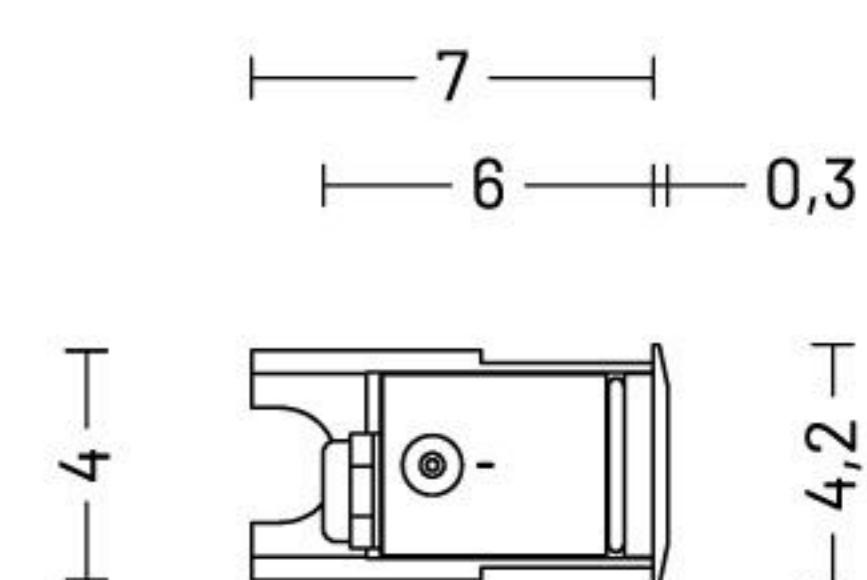

## ORDER CODE

MI 2 0 IP A D \_ B 7 Z \_

<i>Finishing</i>	<b>1</b>	Inox	
	<b>2</b>	Bronze	
<i>Light colour</i>	<b>N</b>	4000 K	
	<b>H</b>	3000 K	

*Example* MI 2 0 IP A D N B 7 Z 1

## INCLUDED ACCESSORIES

<i>Code</i>	<i>Description</i>	<i>Page</i>
-	1 m length cable -05RN-F	-
-	Housing box	486