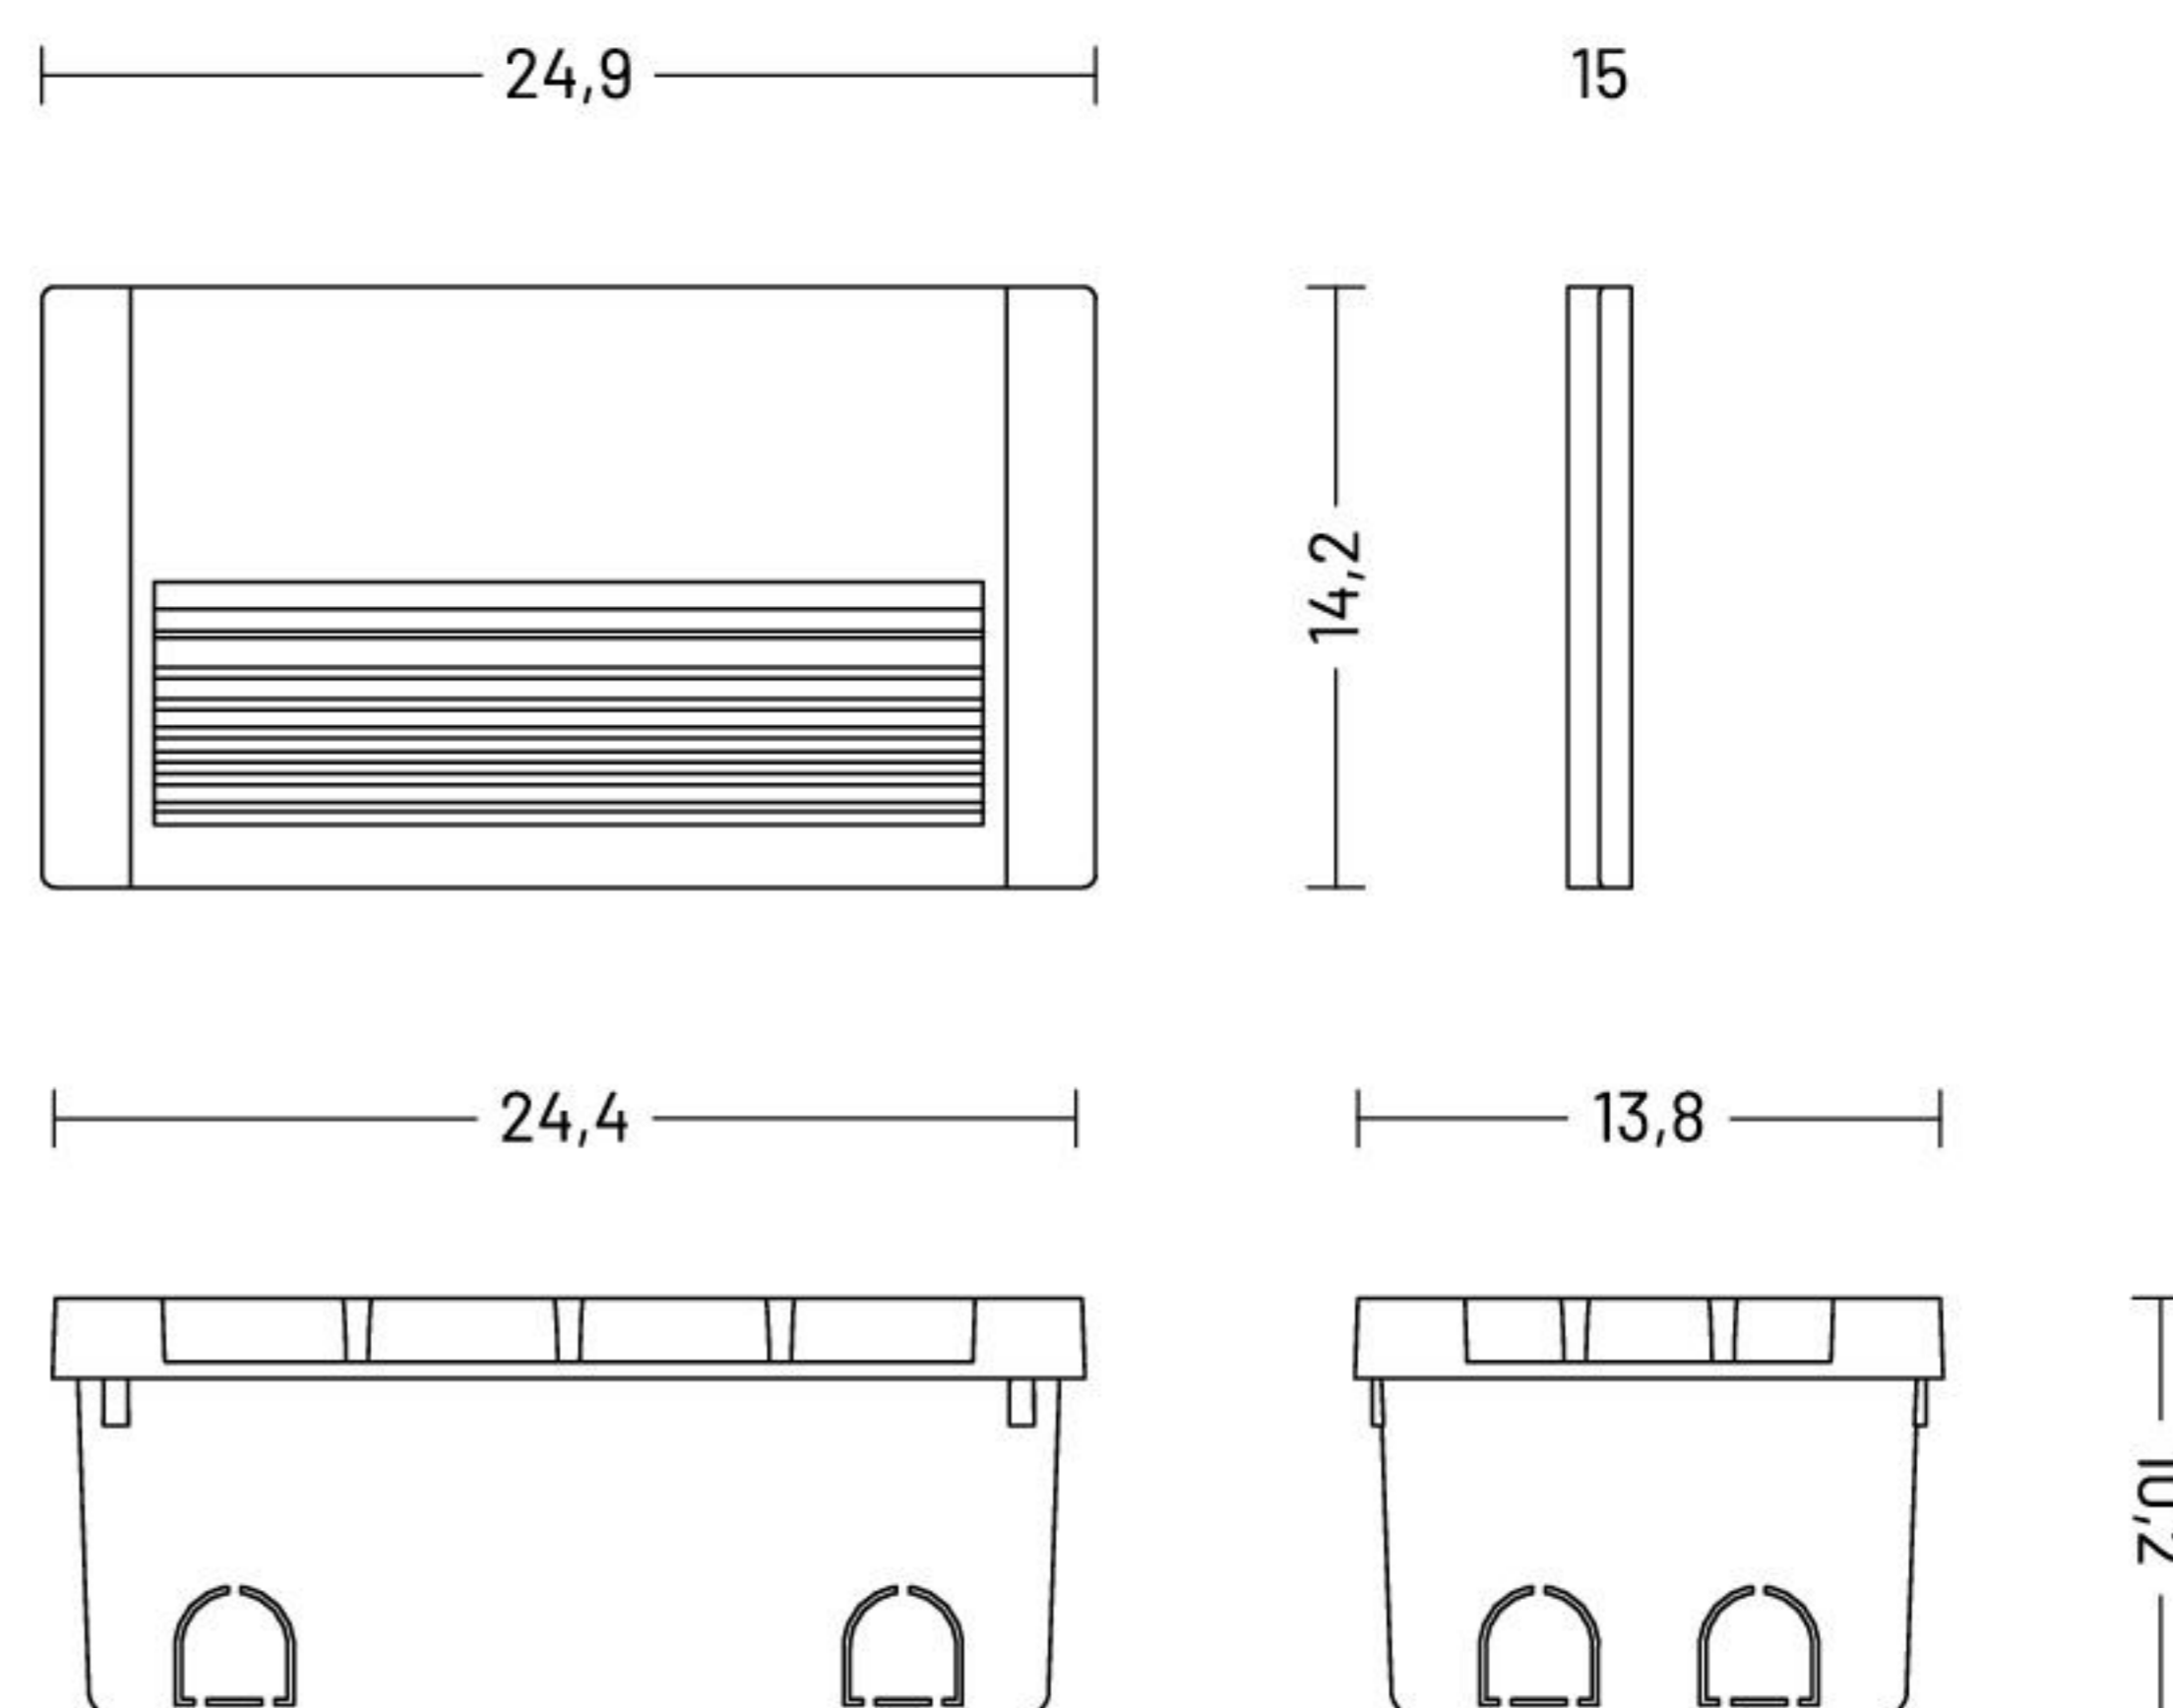

**MATERIALS**

<i>Body</i>	Die-cast aluminium
<i>Diffuser</i>	Opal polycarbonate
<i>Finishing</i>	Polyester powder paint

**ORDER CODE**

BK 4 0 IPAA \_ B10 \_

<i>Finishing</i>	<b>L</b> Graphite	●
	<b>M</b> Light grey	●
<i>Light colour</i>	<b>N</b> 4000 K	
	<b>H</b> 3000 K	

*Example*      BK 4 0 IPAA NB10 L

**INCLUDED ACCESSORIES**

<i>Code</i>	<i>Description</i>	<i>Page</i>
-	Housing box	476