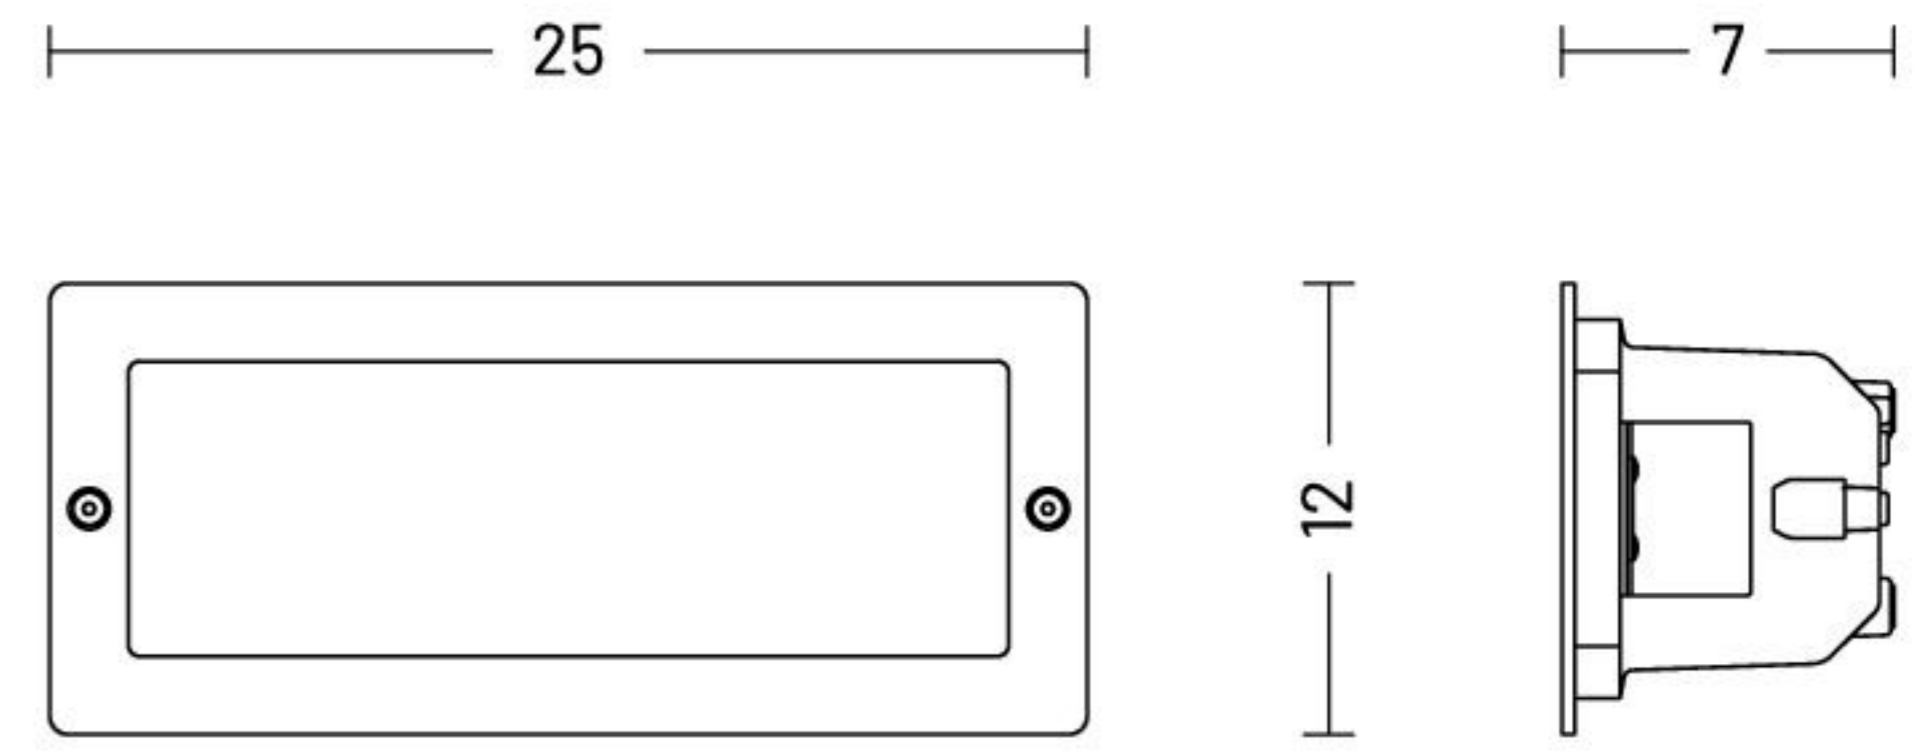

**MATERIALS**

<i>Body</i>	Die-cast aluminium EN47100
<i>Diffuser</i>	Frosted tempered glass 5 mm
<i>Finishing</i>	Inox AISI 316L 

**ORDER CODE**

**BK3\_IPAD\_B10Z**

<i>Light colour</i>	<b>N</b>	4000 K
	<b>H</b>	3000 K
<i>Model</i>	<b>2</b>	Open
	<b>3</b>	Striped

*Example*      BK32IPADNB10Z

*Open*

*Striped*

**INCLUDED ACCESSORIES**

<i>Code</i>	<i>Description</i>	<i>Page</i>
-	Housing box	476