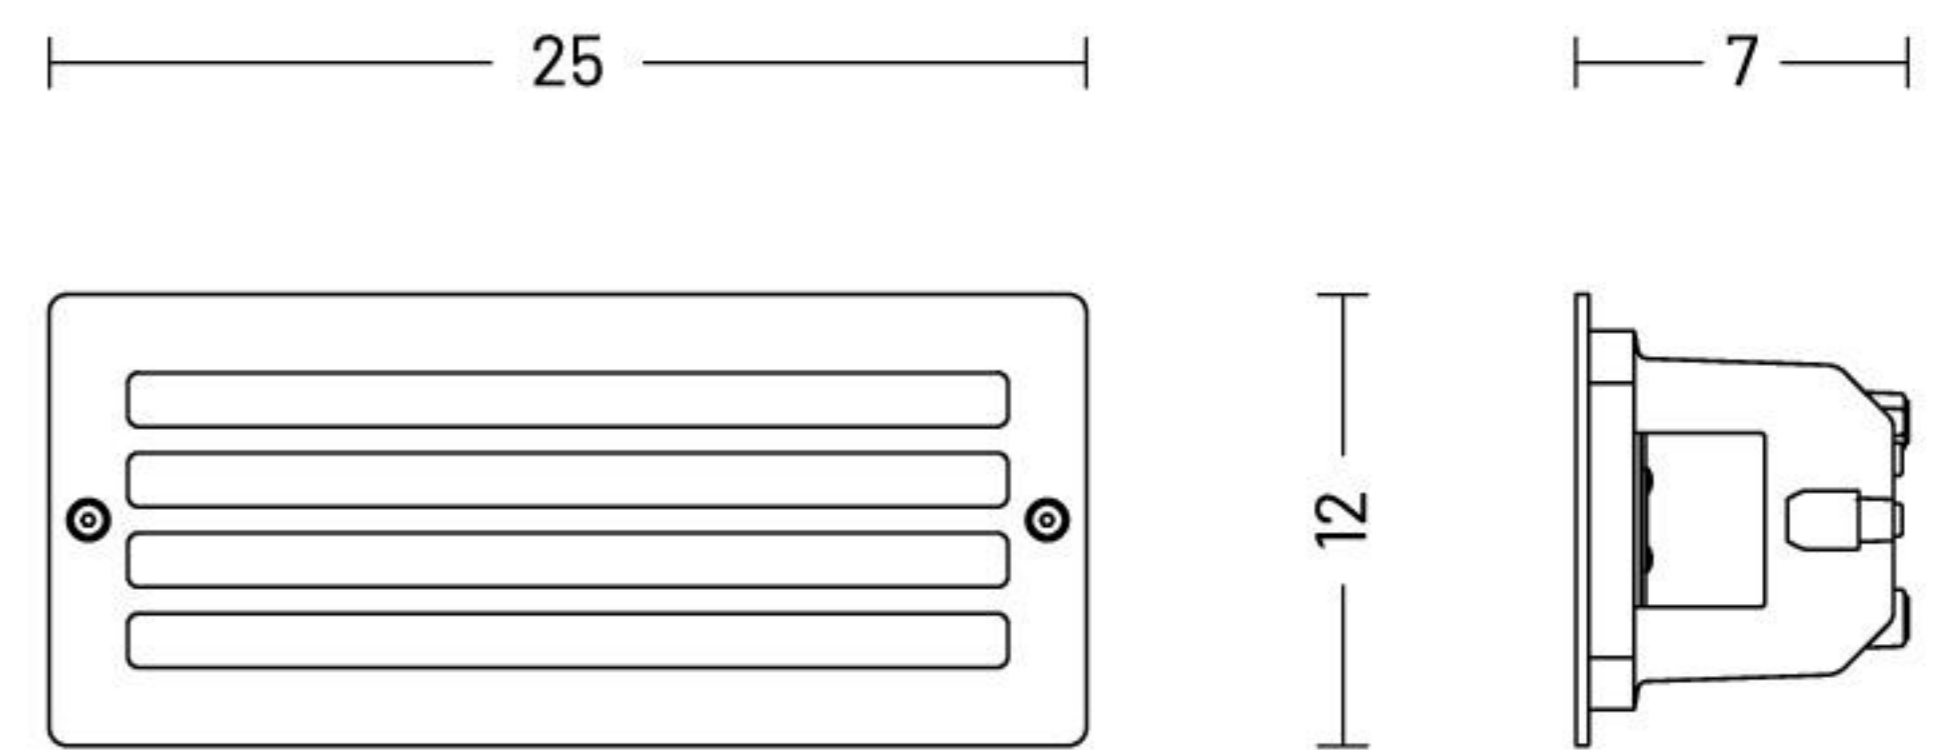

**MATERIALS**

<i>Body</i>	Die-cast aluminium EN47100
<i>Diffuser</i>	Frosted tempered glass 5 mm
<i>Finishing</i>	Inox AISI 316L 

**ORDER CODE**

**BK3\_IPAD\_B10Z**

<i>Light colour</i>	<b>N</b>	4000 K
	<b>H</b>	3000 K
<i>Model</i>	<b>2</b>	Open
	<b>3</b>	Striped

*Example*      BK32IPADNB10Z

*Open*

*Striped*

**INCLUDED ACCESSORIES**

<i>Code</i>	<i>Description</i>	<i>Page</i>
-	Housing box	476