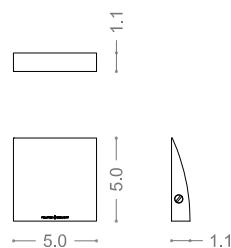

DIMENSIONI I DIMENSIONS