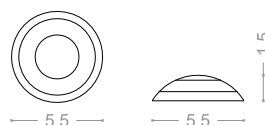

A richiesta lente satinata senza sovrapprezzo
On request lens satin. No additional cost

IP 67

DIMENSIONI | DIMENSIONS

FOTOMETRIE | PHOTOMETRIC DIAGRAMS

SMART - 3W - 360°

SISTEMA DI FISSAGGIO | FIXING SYSTEM