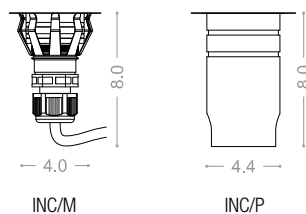

A richiesta lente satinata senza sovrapprezzo
On request lens satin. No additional cost

IP 67

DIMENSIONI | DIMENSIONS

FOTOMETRIE | PHOTOMETRIC DIAGRAMS

SMART - 3W - 360°

SISTEMA DI FISSAGGIO | FIXING SYSTEM