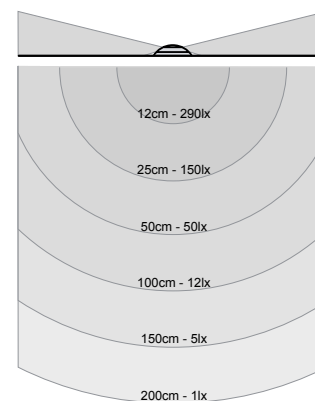

Led : 3000°K (W), 4000°K (N), RGB (R)

Optic : 360°(36), 180°(18), 90°(90), 90°+90°(99)

Flusso Nominale | Total Efficiency Lm 325 (W) | 360 (N)

finitura finishes	cod.	+	Led	+	Opt
----------------------------	-------------	---	------------	---	------------

A richiesta lente satinata senza sovrapprezzo
On request lens satin. No additional cost

IP 67

DIMENSIONI | DIMENSIONS

FOTOMETRIE | PHOTOMETRIC DIAGRAMS

SMART - 3W - 360°

SISTEMA DI FISSAGGIO | FIXING SYSTEM

Optional (cod. 35864):
cassaforma Smart Wood
per spessori < 6mm
Smart Wood wall-box, for
thickness < 6mm