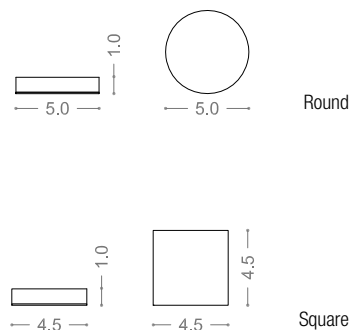

IP 65

DIMENSIONI | DIMENSIONS

FOTOMETRIE | PHOTOMETRIC DIAGRAMS

ROUND_SQUARE - 1,2W - 360°

SISTEMA DI FISSAGGIO | FIXING SYSTEM

INC/M

INC/P