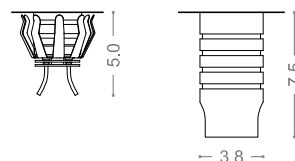

IP 65

DIMENSIONI | DIMENSIONS

FOTOMETRIE | PHOTOMETRIC DIAGRAMS

ROUND_SQUARE - 1,2W - 360°

SISTEMA DI FISSAGGIO | FIXING SYSTEM

INC/M

INC/P