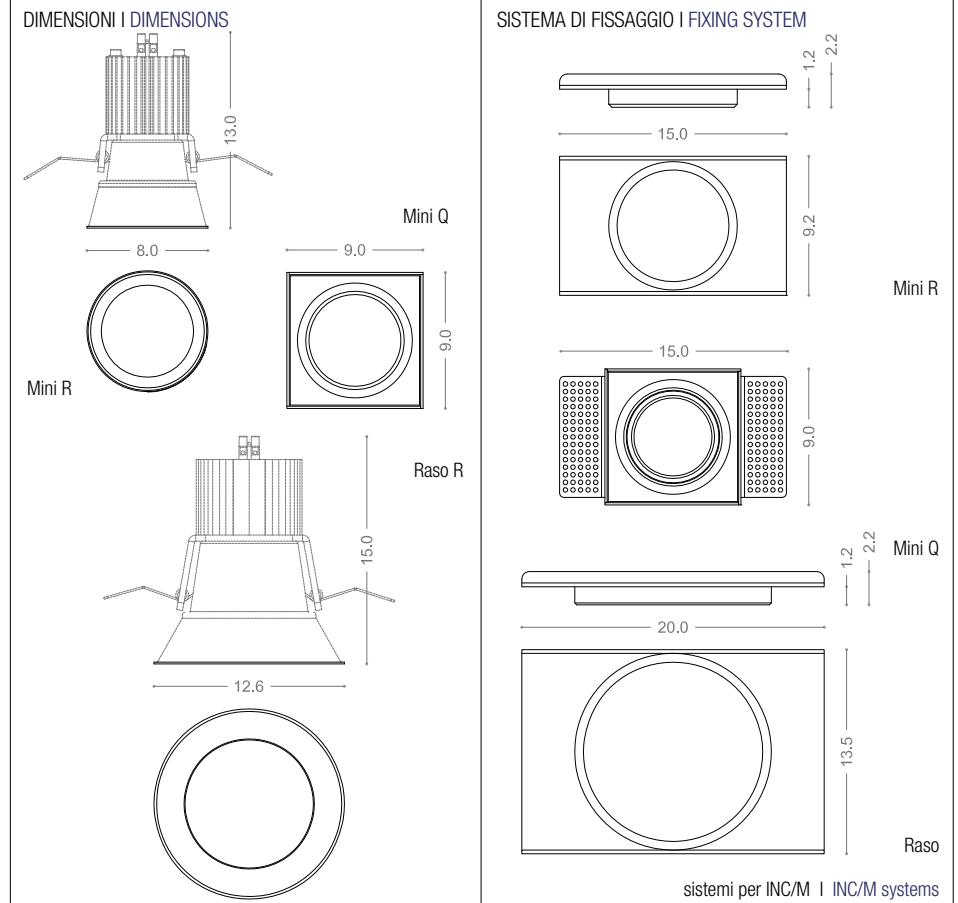

Flus. Nom. | Tot. Eff. Lm 2900 (W) | 3025 (N)

Bianco White	35333 __	+	W	+	72
Rame Protetto Ever-bright Copper	35334 __				
Oro Gold	35335 __				

Raso Q Mini (10W) Pot. | Pow. 10W - 350mA | 220/240Vac

Flus. Nom. | Tot. Eff. Lm 1180 (W) | 1250 (N)

Bianco White	39041 __	+	W	+	72
Rame Protetto Ever-bright Copper	39042 __				
Oro Gold	39043 __				

cassaforma wall-box	36017
-----------------------	-------

kg 0,18 (raso mini)
kg 0,34 (raso)

 raso mini R 95mm (mini Q 95x95mm)
raso R 150mm
 IP 40

FOTOMETRIE | PHOTOMETRIC DIAGRAMS

RASO MINI - 10W - 70°

RASO - 25W - 70°

Alimentatore remoto incluso
Included remote transformer

Sistema di accensione: On/Off
Power system : On/Off

Su richiesta, tre sistemi di dimmerazione:
On request, three dimming systems :