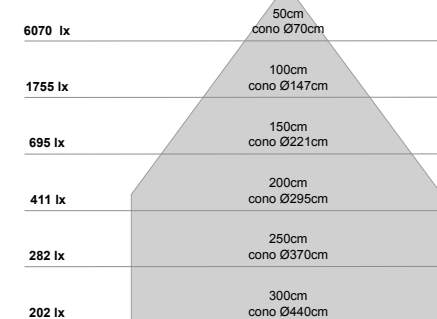

RASO - 25W - 70°