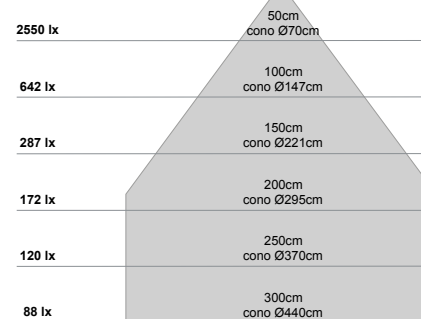

Raso R - Raso Q

Faretti LED da incasso a soffitto.
Built-in swivel downlight LED devices.

Led : 3000°K (W), 4000°K (N)
Optic : 72° (Raso Mini - Raso)

finitura | finishes	cod.	+	Led	+	Opt

Raso R Mini (10W) Pot. | Pow. 10W - 350mA | 220/240Vac

Flus. Nom. | Tot. Eff. Lm 1180 (W) | 1250 (N)

Bianco | White	35330 __	+	W	+	72
Rame Protetto | Ever-bright Copper	35331 __				
Oro | Gold	35332 __				

Raso R (25W) Pot. | Pow. 25W - 700mA | 220/240Vac

Flus. Nom. | Tot. Eff. Lm 2900 (W) | 3025 (N)

Bianco | White	35333 __	+	W	+	72
Rame Protetto | Ever-bright Copper	35334 __				
Oro | Gold	35335 __				

Raso Q Mini (10W) Pot. | Pow. 10W - 350mA | 220/240Vac

Flus. Nom. | Tot. Eff. Lm 1180 (W) | 1250 (N)

Bianco | White	39041 __	+	W	+	72
Rame Protetto | Ever-bright Copper	39042 __				
Oro | Gold	39043 __				

cassaforma | wall-box	36017

kg 0,18 (raso mini)
kg 0,34 (raso)
raso mini R 95mm (mini Q 95x95mm)
raso R 150mm
IP 40

FOTOMETRIE | PHOTOMETRIC DIAGRAMS

RASO MINI - 10W - 70°

RASO - 25W - 70°

Alimentatore remoto incluso
Included remote transformer

Sistema di accensione: On/Off
Power system : On/Off

Su richiesta, tre sistemi di dimmerazione:
On request, three dimming systems :