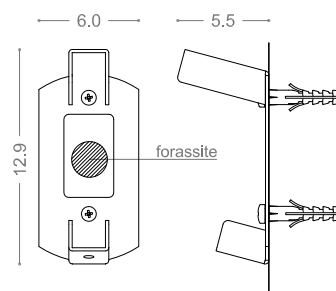

Potenza | Power 39W | 230V~50 Hz

Flusso Nominale | Total Efficiency Lm 4524 (W) | 4719 (N)

finitura finishes	cod.	+	Led	+	Opt
Alluminio Anodizzato Argento Silver Anodized Aluminium	30676 __	+	W	+	90
Rame Verniciato Copper Laquered	30359 __	+	N	+	90

IP 65

DIMENSIONI | DIMENSIONS

SISTEMA DI FISSAGGIO | FIXING SYSTEM

Non prevede particolari predisposizioni (solo foratura per tasselli e fissaggio con viti)
It doesn't foresee particular predisposition (only perforation for wedges and fixing with screw)

INC/S

FOTOMETRIE | PHOTOMETRIC DIAGRAMS

PEMUS WALL - 39W - 90°
h: 400cm

Alimentatore a bordo incluso
Built in driver included