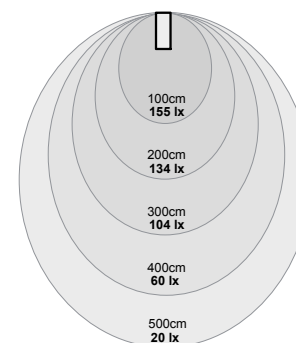

Potenza | Power 39W | 230V~50 Hz

Flusso Nominale | Total Efficiency Lm 4524 (W) | 4719 (N)

finitura finishes	cod.	+	Led	+	Opt
Alluminio Anodizzato Argento Silver Anodized Aluminium	30676 __	+	W	+	90
Rame Verniciato Copper Laquered	30359 __	+	N	+	90

IP 65

DIMENSIONI | DIMENSIONS

SISTEMA DI FISSAGGIO | FIXING SYSTEM

Non prevede particolari predisposizioni (solo foratura per tasselli e fissaggio con viti)
It doesn't foresee particular predisposition (only perforation for wedges and fixing with screw)

INC/S

FOTOMETRIE | PHOTOMETRIC DIAGRAMS

PEMUS WALL - 39W - 90°
h: 400cm

Alimentatore a bordo incluso
Built in driver included