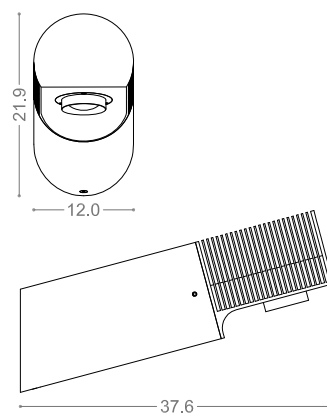

Potenza | Power 39W | 230V~50 Hz

Flusso Nominale | Total Efficiency Lm 4524 (W) | 4719 (N)

finitura finishes	cod.	+	Led	+	Opt
Alluminio Anodizzato Argento Silver Anodized Aluminium	30676 __	+	W	+	90
Rame Verniciato Copper Laquered	30359 __	+	N	+	90

IP 65

DIMENSIONI | DIMENSIONS

SISTEMA DI FISSAGGIO | FIXING SYSTEM

Non prevede particolari predisposizioni (solo foratura per tasselli e fissaggio con viti)
It doesn't foresee particular predisposition (only perforation for wedges and fixing with screw)