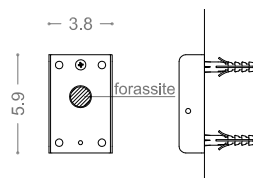

Flusso Nominale | Total Efficiency Lm 375 (W) | 426 (N)

finitura finishes	cod.	+	Led	+	Opt
Palladio Lucido Shining Palladium	30184 __	+	W	+	30
Palladio Opaco Matt Palladium	30186 __	+	N	+	30

IP 40

DIMENSIONI | DIMENSIONS

FOTOMETRIE | PHOTOMETRIC DIAGRAMS

SISTEMA DI FISSAGGIO | FIXING SYSTEM

Non prevede particolari predisposizioni (solo foratura per tasselli e fissaggio con viti)
It doesn't foresee particular predisposition (only perforation for wedges and fixing with screw)