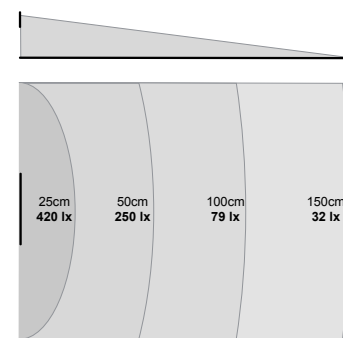

cassaforma wall-box	35183
-----------------------	-------

Alimentatore a bordo incluso
Built in driver included

DIMENSIONI | DIMENSIONS

FOTOMETRIE | PHOTOMETRIC DIAGRAMS

ITINERE 30 - 7.2W - 120°
h: 40cm

SISTEMA DI FISSAGGIO | FIXING SYSTEM