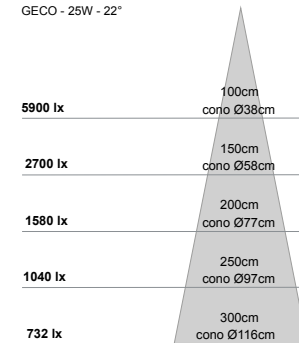

## DIMENSIONI | DIMENSIONS

optional:  
Picchetto | Spike

## FOTOMETRIE | PHOTOMETRIC DIAGRAMS

GECO - 25W - 22°

GECO - 25W - 73°