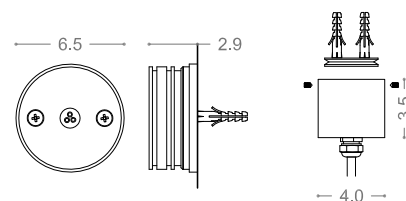

SISTEMA DI FISSAGGIO I FIXING SYSTEM

INC/SP

Non prevede particolari predisposizioni (solo foratura per tasselli e fissaggio con viti)
It doesn't foresee particular predisposition (only perforation for wedges and fixing with screw)

Kit sospensione
Pendant Kit