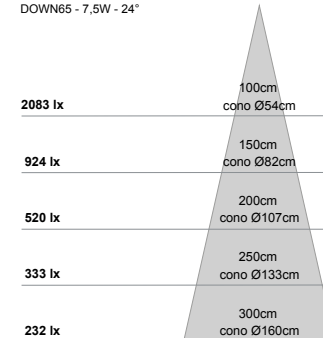

**Led** : 3000°K (W), 4000°K (N)  
**Optic** : 24°, 36°, 48°

**Potenza I Power** 7,5W I 220/240Vac

**Flusso Nominale I Total Efficiency Lm** 885 (W) I 937 (N)

finitura I finishes	cod.	+	Led	+	Opt
Bianco I White	31435 __	+	W	+	24
Grigio I Grey	31453 __				36
Ottone Protetto I Ever-bright Brass *	35632 __	+	N	+	48
Rame Naturale I Natural Copper •	31465 __				36
Rame Protetto I Ever-bright Copper *	35633 __				48
kit a sospensione I Pendant kit	31969				

## DIMENSIONI I DIMENSIONS

## FOTOMETRIE I PHOTOMETRIC DIAGRAMS

DOWN65 - 7,5W - 24°

DOWN65 - 7,5W - 48°

• Su tutte le finiture naturali su richiesta possibilità di trattamento antiossidante (antirvecchiamento)  
On all natural finishes possibility on request of antioxiide treatment (everbright finish)