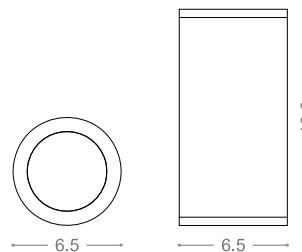

**Led** : 3000°K (W), 4000°K (N)  
**Optic** : 24°, 36°, 48°

**Potenza I Power** 7,5W I 220/240Vac

**Flusso Nominale I Total Efficiency Lm** 885 (W) I 937 (N)

finitura I finishes	cod.	+	Led	+	Opt
Bianco I White	31435 __	+	W	+	24
Grigio I Grey	31453 __				36
Ottone Protetto I Ever-bright Brass *	35632 __	+	N	+	48
Rame Naturale I Natural Copper •	31465 __				36
Rame Protetto I Ever-bright Copper *	35633 __				48
kit a sospensione I Pendant kit	31969				

## DIMENSIONI I DIMENSIONS

## FOTOMETRIE I PHOTOMETRIC DIAGRAMS

DOWN65 - 7,5W - 24°

DOWN65 - 7,5W - 48°

• Su tutte le finiture naturali su richiesta possibilità di trattamento antiossidante (antirvecchiamento)  
On all natural finishes possibility on request of antioxiide treatment (everbright finish)