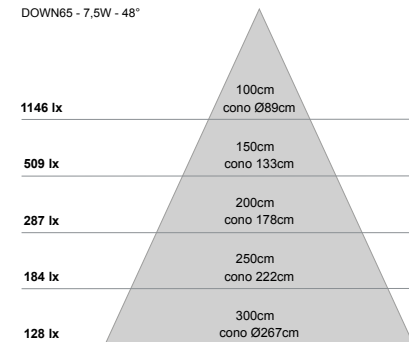

**Led** : 3000°K (W), 4000°K (N)  
**Optic** : 24°, 36°, 48°

**Potenza I Power** 7,5W I 220/240Vac

**Flusso Nominale I Total Efficiency Lm** 885 (W) I 937 (N)

finitura I finishes	cod.	+	Led	+	Opt
Bianco I White	31435 __	+	W	+	24
Grigio I Grey	31453 __				36
Ottone Protetto I Ever-bright Brass *	35632 __	+	N	+	48
Rame Naturale I Natural Copper •	31465 __				36
Rame Protetto I Ever-bright Copper *	35633 __				48
kit a sospensione I Pendant kit	31969				

## DIMENSIONI I DIMENSIONS

## FOTOMETRIE I PHOTOMETRIC DIAGRAMS

DOWN65 - 7,5W - 24°

DOWN65 - 7,5W - 48°

• Su tutte le finiture naturali su richiesta possibilità di trattamento antiossidante (antirvecchiamento)  
On all natural finishes possibility on request of antioxiide treatment (everbright finish)