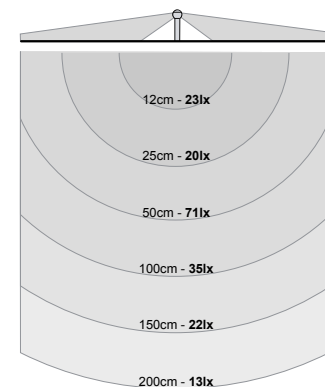

FOTOMETRIE I PHOTOMETRIC DIAGRAMS

BULBUS - 7W - 360°