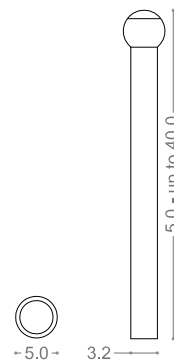

DIMENSIONI I DIMENSIONS