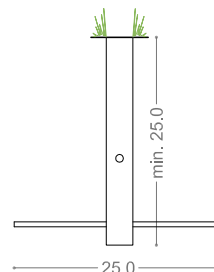

SISTEMA DI FISSAGGIO I FIXING SYSTEM

INC/R

- Su tutte le finiture naturali su richiesta possibilità di trattamento antiossidante (antiruggine)

Alimentatore a bordo incluso
Built in driver included