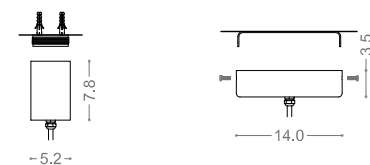

IP 44

DIMENSIONI | DIMENSIONS

FOTOMETRIE | PHOTOMETRIC DIAGRAMS

BLUME - 25W - 90°

SISTEMA DI FISSAGGIO | FIXING SYSTEM

Kit rosone | Transformer Kit

Non prevede particolari predisposizioni (solo foratura per tasselli e fissaggio con viti)
It doesn't foresee particular predisposition (only perforation for wedges and fixing with screw)