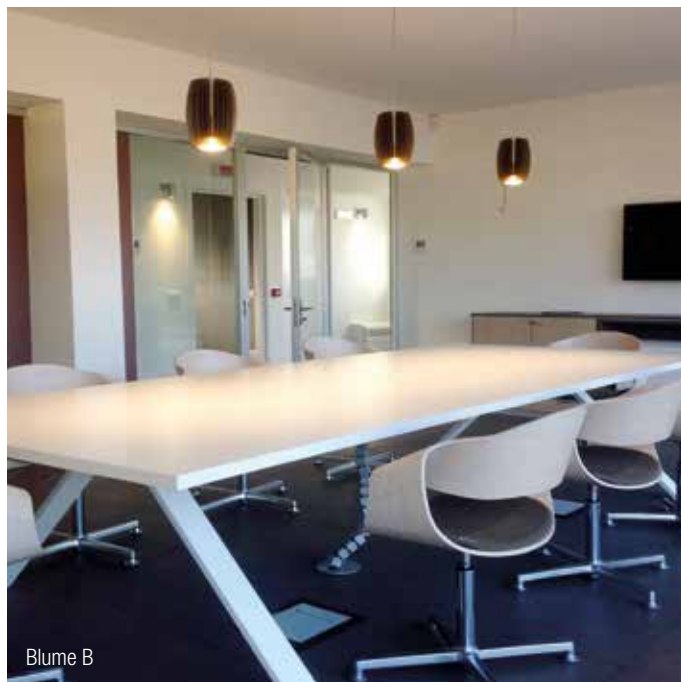

Headquarter Faggi - progetto U.T.P.