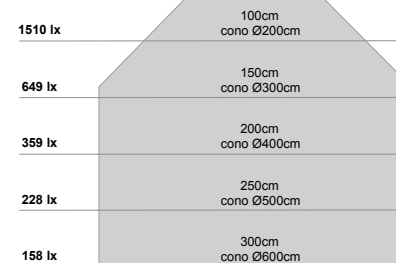

FOTOMETRIE | PHOTOMETRIC DIAGRAMS

BLUME - 25W - 90°