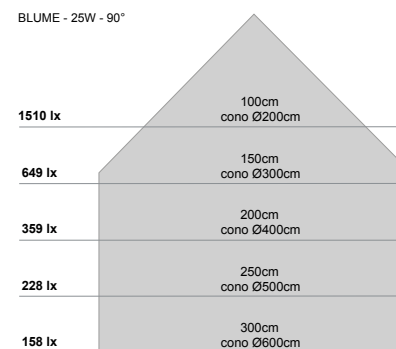

Alimentatore dimmerabile remoto incluso
Included remote dimmable transformer

IP 44

DIMENSIONI | DIMENSIONS

FOTOMETRIE | PHOTOMETRIC DIAGRAMS

SISTEMA DI FISSAGGIO | FIXING SYSTEM

Kit rosone | Transformer Kit