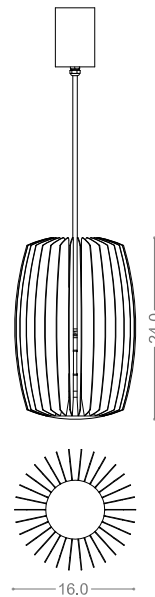

DIMENSIONI | DIMENSIONS