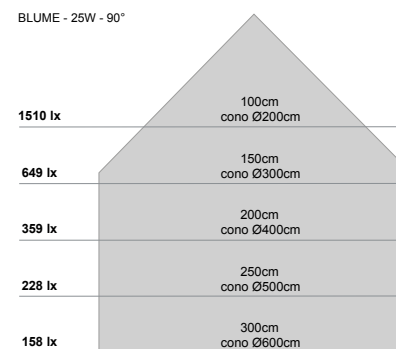

FOTOMETRIE | PHOTOMETRIC DIAGRAMS

BLUME - 25W - 90°