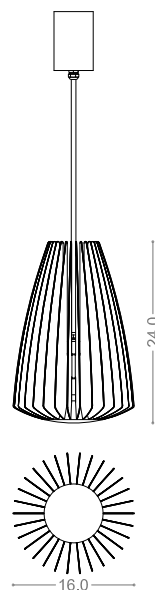

DIMENSIONI | DIMENSIONS