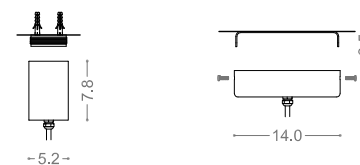

IP 44

DIMENSIONI | DIMENSIONS

FOTOMETRIE | PHOTOMETRIC DIAGRAMS

BLUME - 25W - 90°

SISTEMA DI FISSAGGIO | FIXING SYSTEM

Kit rosone | Transformer Kit

Non prevede particolari predisposizioni (solo foratura per tasselli e fissaggio con viti)
It doesn't foresee particular predisposition (only perforation for wedges and fixing with screw)