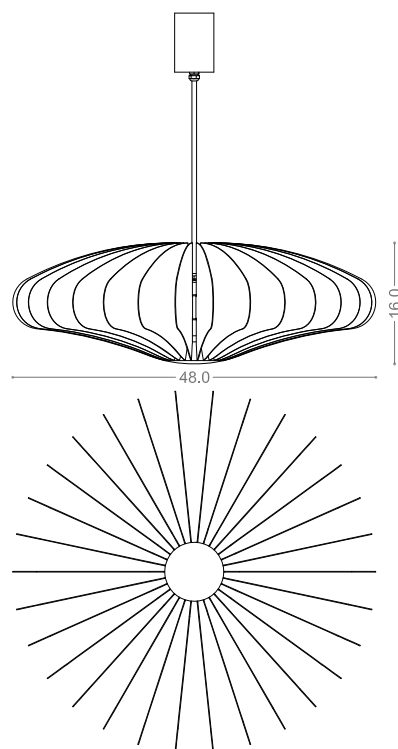

DIMENSIONI | DIMENSIONS