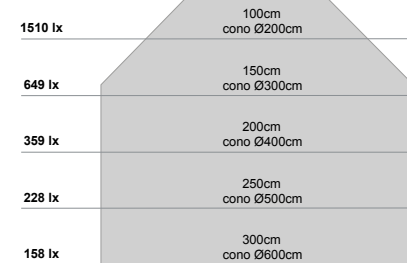

FOTOMETRIE | PHOTOMETRIC DIAGRAMS

BLUME - 25W - 90°