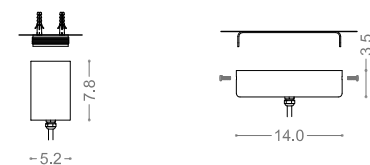

Alimentatore dimmerabile remoto incluso
Included remote dimmable transformer

IP 44

DIMENSIONI | DIMENSIONS

FOTOMETRIE | PHOTOMETRIC DIAGRAMS

SISTEMA DI FISSAGGIO | FIXING SYSTEM

Kit rosone | Transformer Kit