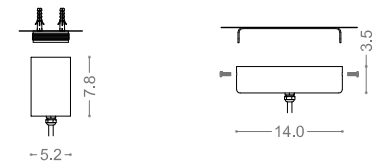

IP 44

DIMENSIONI | DIMENSIONS

FOTOMETRIE | PHOTOMETRIC DIAGRAMS

BLUME - 25W - 90°

SISTEMA DI FISSAGGIO | FIXING SYSTEM

Kit rosone | Transformer Kit

Non prevede particolari predisposizioni (solo foratura per tasselli e fissaggio con viti)
It doesn't foresee particular predisposition (only perforation for wedges and fixing with screw)