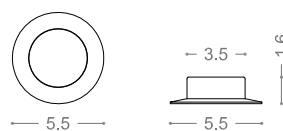

IP 65

DIMENSIONI | DIMENSIONS

FOTOMETRIE | PHOTOMETRIC DIAGRAMS

AURA - 1,2W - 360°

SISTEMA DI FISSAGGIO | FIXING SYSTEM

INC/M

INC/P