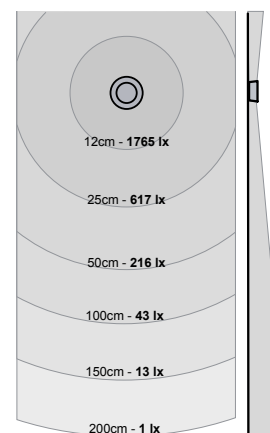

IP 65

DIMENSIONI | DIMENSIONS

FOTOMETRIE | PHOTOMETRIC DIAGRAMS

AURA - 1,2W - 360°

SISTEMA DI FISSAGGIO | FIXING SYSTEM

INC/M

INC/P