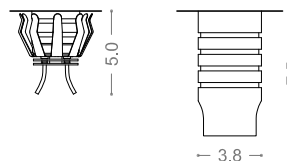

IP 65

DIMENSIONI | DIMENSIONS

FOTOMETRIE | PHOTOMETRIC DIAGRAMS

AURA - 1,2W - 360°

SISTEMA DI FISSAGGIO | FIXING SYSTEM

INC/M

INC/P