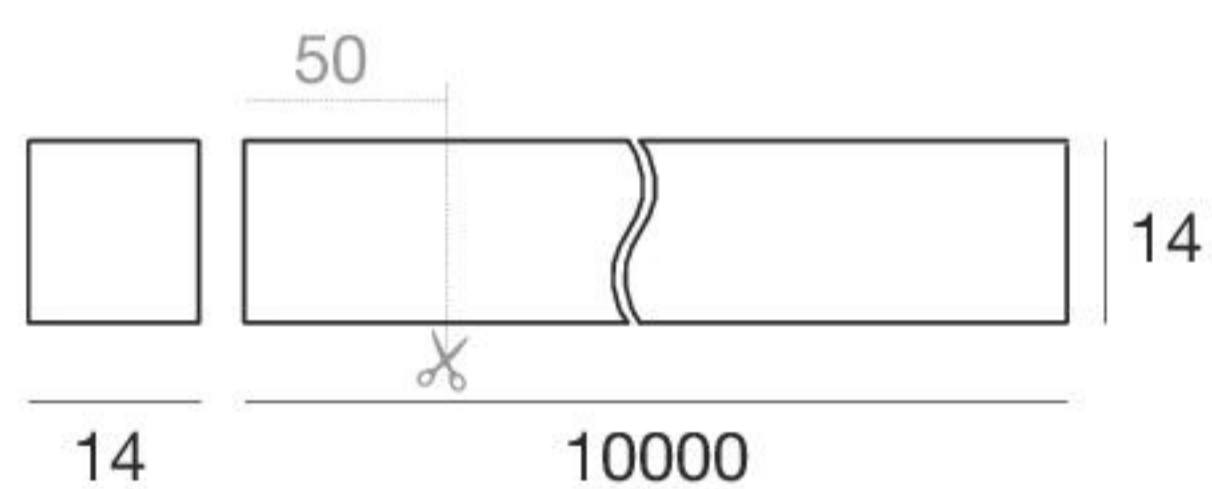

Made in Italy

3 years warranty

hi-resolution

SDCM

CRI 85

Opaline	1 m	<b>80409</b>	2700 K	1060 lm
Opaline	1 m	<b>80410</b>	3000 K	1145 lm
Opaline	1 m	<b>80411</b>	4000 K	1236 lm

Electronica

<b>89179</b> ON/OFF 1 - 2 art.	<b>89359</b> ON/OFF 1 - 4 art.	<b>99331</b> ON/OFF 1 - 15 art.	<b>99332</b> 0/1-10V 1 - 15 art.	<b>99722</b> DALI 1 - 12 art.

CRI 85

Opaline	5 m	<b>80412</b>	2700 K	5300 lm
Opaline	5 m	<b>80413</b>	3000 K	5725 lm
Opaline	5 m	<b>80414</b>	4000 K	6180 lm

Electronics

<b>99331</b> ON/OFF 1 - 3 art.	<b>99332</b> 0/1-10V 1 - 3 art.	<b>99722</b> DALI 1 - 2 art.	<b>99787</b> DALI 1 - 4 art.

CRI 85

Opaline	10 m	<b>80391</b>	2700 K	10600 lm
Opaline	10 m	<b>80392</b>	3000 K	11450 lm
Opaline	10 m	<b>80393</b>	4000 K	12360 lm

Electronics

<b>99331</b> ON/OFF 1 art.	<b>99332</b> 0/1-10V 1 art.	<b>99722</b> DALI 1 art.	<b>99787</b> DALI 1 - 2 art.