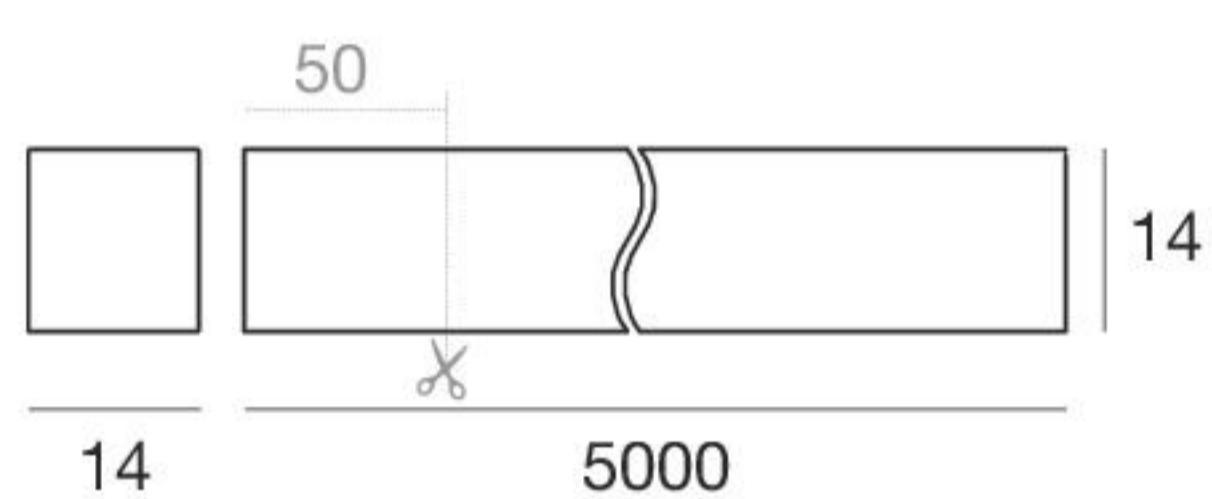

Made in Italy

3 years warranty

hi-resolution

SDCM

CRI 85

Opaline	1 m	<b>80409</b>	2700 K	1060 lm
Opaline	1 m	<b>80410</b>	3000 K	1145 lm
Opaline	1 m	<b>80411</b>	4000 K	1236 lm

Electronica

<b>89179</b> ON/OFF 1 - 2 art.	<b>89359</b> ON/OFF 1 - 4 art.	<b>99331</b> ON/OFF 1 - 15 art.	<b>99332</b> 0/1-10V 1 - 15 art.	<b>99722</b> DALI 1 - 12 art.

CRI 85

Opaline	5 m	<b>80412</b>	2700 K	5300 lm
Opaline	5 m	<b>80413</b>	3000 K	5725 lm
Opaline	5 m	<b>80414</b>	4000 K	6180 lm

Electronics

<b>99331</b> ON/OFF 1 - 3 art.	<b>99332</b> 0/1-10V 1 - 3 art.	<b>99722</b> DALI 1 - 2 art.	<b>99787</b> DALI 1 - 4 art.

CRI 85

Opaline	10 m	<b>80391</b>	2700 K	10600 lm
Opaline	10 m	<b>80392</b>	3000 K	11450 lm
Opaline	10 m	<b>80393</b>	4000 K	12360 lm

Electronics

<b>99331</b> ON/OFF 1 art.	<b>99332</b> 0/1-10V 1 art.	<b>99722</b> DALI 1 art.	<b>99787</b> DALI 1 - 2 art.