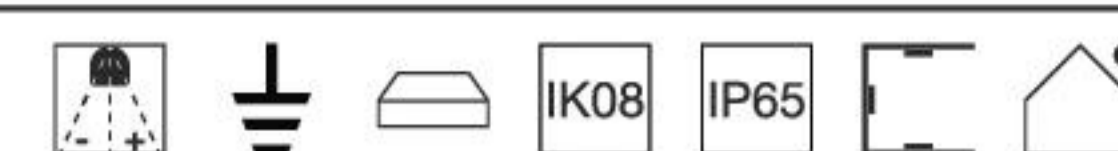

Arcada\_X | Arc light | 190-250 V | powerLED 5 W AC

CRI 80

White	<b>93850</b>	2700 K	490 lm	<b>M</b>	Wide Flood	<b>18</b>
Black	<b>92380</b>	3000 K	490 lm	<b>W</b>		
Grey	<b>93851</b>	4000 K	529 lm	<b>N</b>		

Arcada\_X RGBW | Arc light | powerLED | 4 W 350 mA x Ch.

CRI 80

White	<b>95331</b>	RGBW natural white	<b>Q</b>	Wide Flood	<b>18</b>
Black	<b>95332</b>	RGBW warm white	<b>V</b>		
Grey	<b>95333</b>				

Electronics