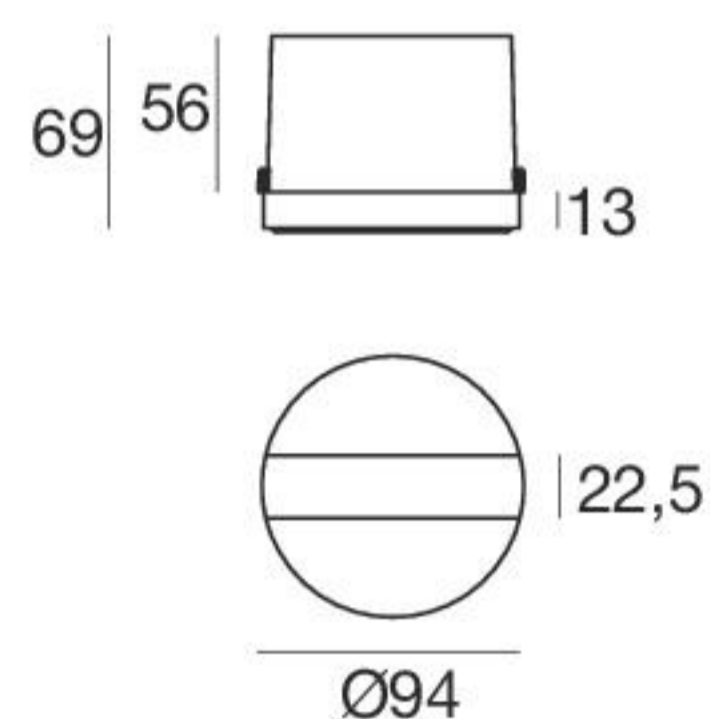

Arcada\_X | Arc light | 190-250 V | powerLED 5 W AC

CRI 80

White	<b>93850</b>	2700 K	490 lm	<b>M</b>	Wide Flood	<b>18</b>
Black	<b>92380</b>	3000 K	490 lm	<b>W</b>		
Grey	<b>93851</b>	4000 K	529 lm	<b>N</b>		

Arcada\_X RGBW | Arc light | powerLED | 4 W 350 mA x Ch.

CRI 80

White	<b>95331</b>	RGBW natural white	<b>Q</b>	Wide Flood	<b>18</b>
Black	<b>95332</b>	RGBW warm white	<b>V</b>		
Grey	<b>95333</b>				

Electronics