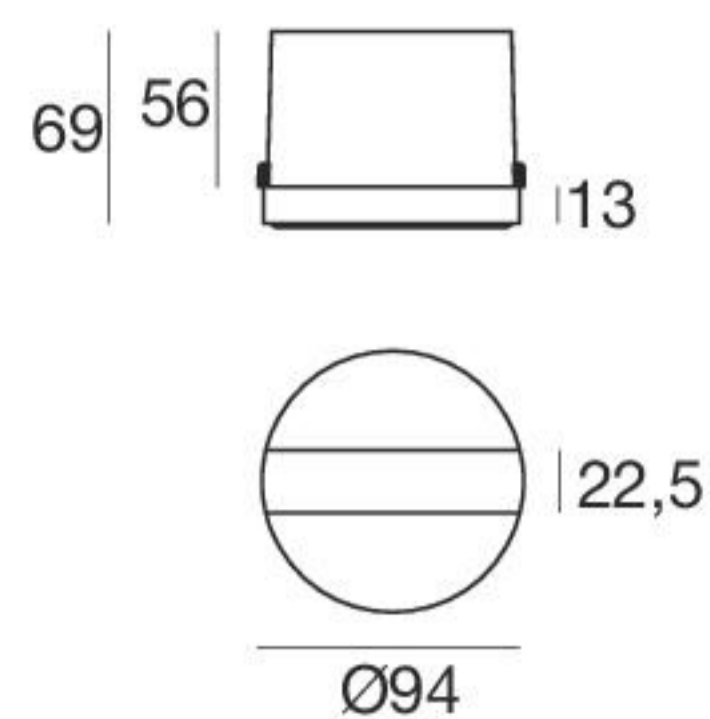

Arcada\_X | Arc light | 190-250 V | powerLED 5 W AC

CRI 80

White	<b>93850</b>	2700 K	490 lm	<b>M</b>	Wide Flood	<b>18</b>
Black	<b>92380</b>	3000 K	490 lm	<b>W</b>		
Grey	<b>93851</b>	4000 K	529 lm	<b>N</b>		

Arcada\_X RGBW | Arc light | powerLED | 4 W 350 mA x Ch.

CRI 80

White	<b>95331</b>	RGBW natural white	<b>Q</b>	Wide Flood	<b>18</b>
Black	<b>95332</b>	RGBW warm white	<b>V</b>		
Grey	<b>95333</b>				

Electronics