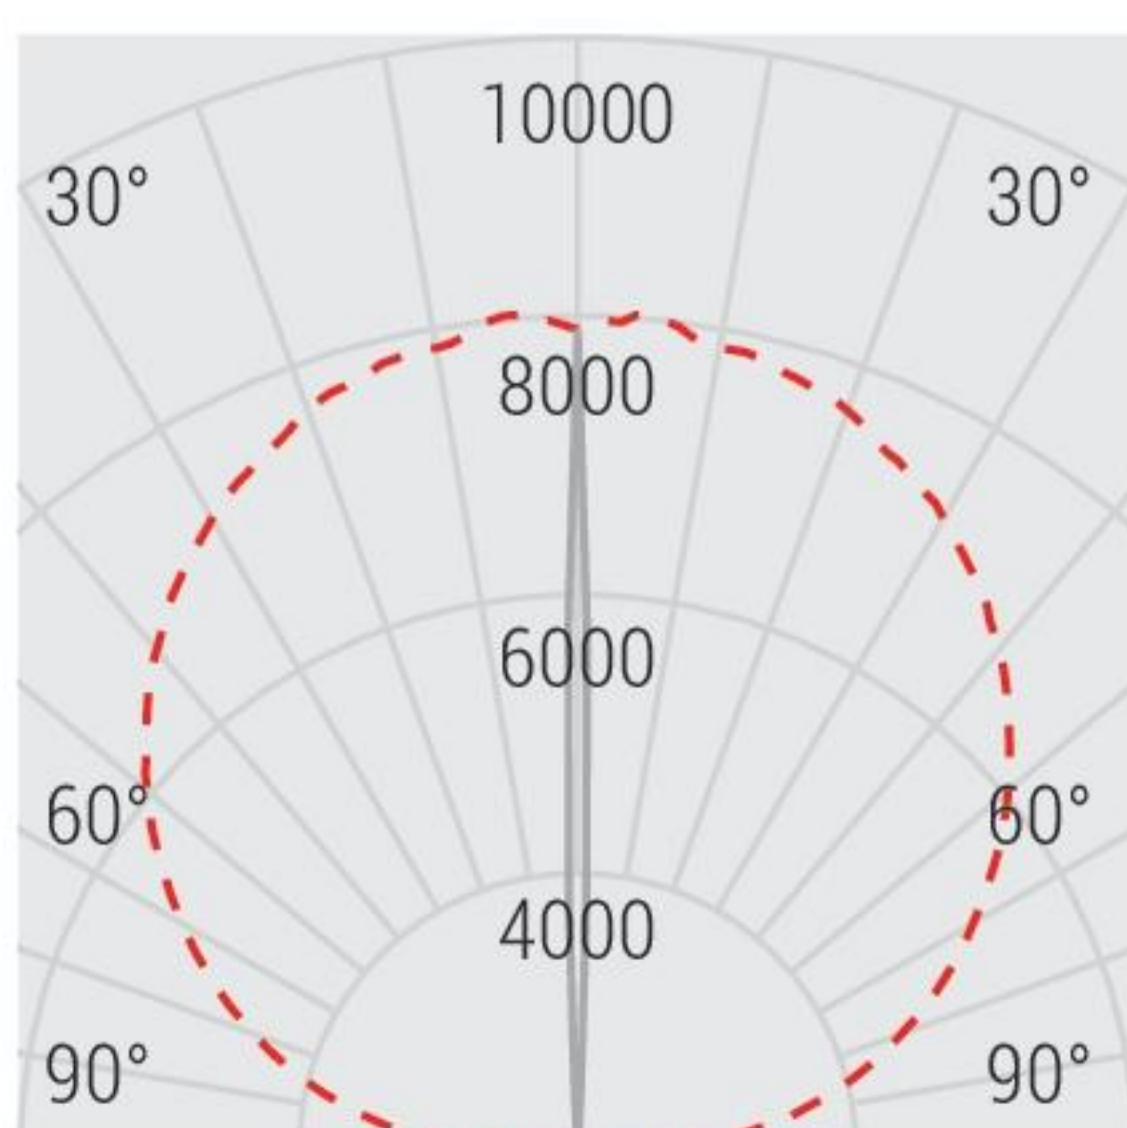

93850N18

Photometric curve