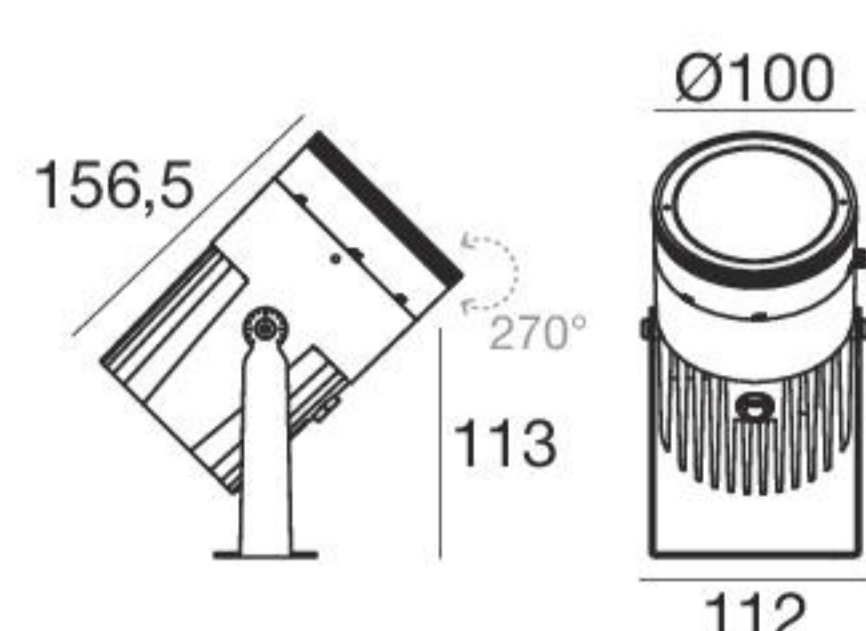

CRI 80

White	97324	2700K	4220 lm	M	15°-56°	85
Black	97325	3000K	4535 lm	W		
Grey	97326	4000K	4535 lm	N		

Electronics

99269	84890	98112
ON/OFF 1 art.	250 mm Steel peg	700 mm Steel peg