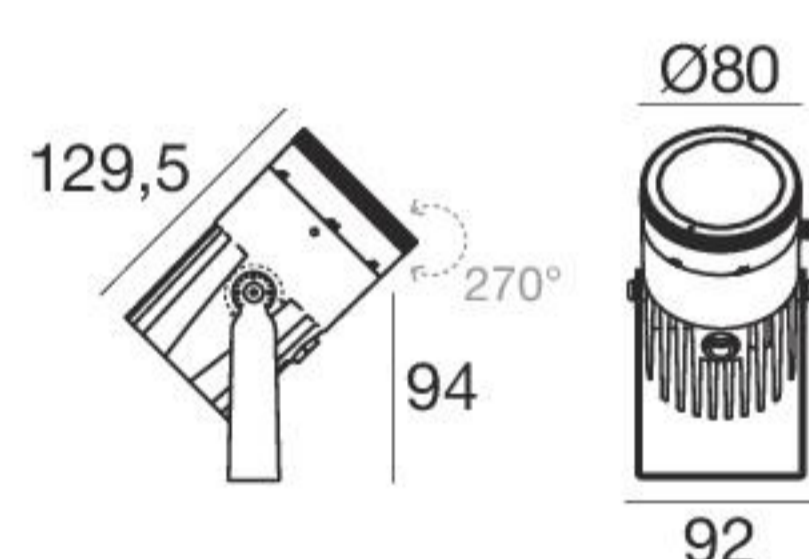

RTG 97318W85
97319W85
97320W85

Iris67 | Accent lighting | arrayLED 20 W 580 mA

CRI 80

White	97321	2700K	2714 lm	M	16°-52°	85
Black	97322	3000K	2900 lm	W		
Grey	97323	4000K	2900 lm	N		

Electronics

99340	84890	98112
ON/OFF 1 art.	250 mm Steel peg	700 mm Steel peg