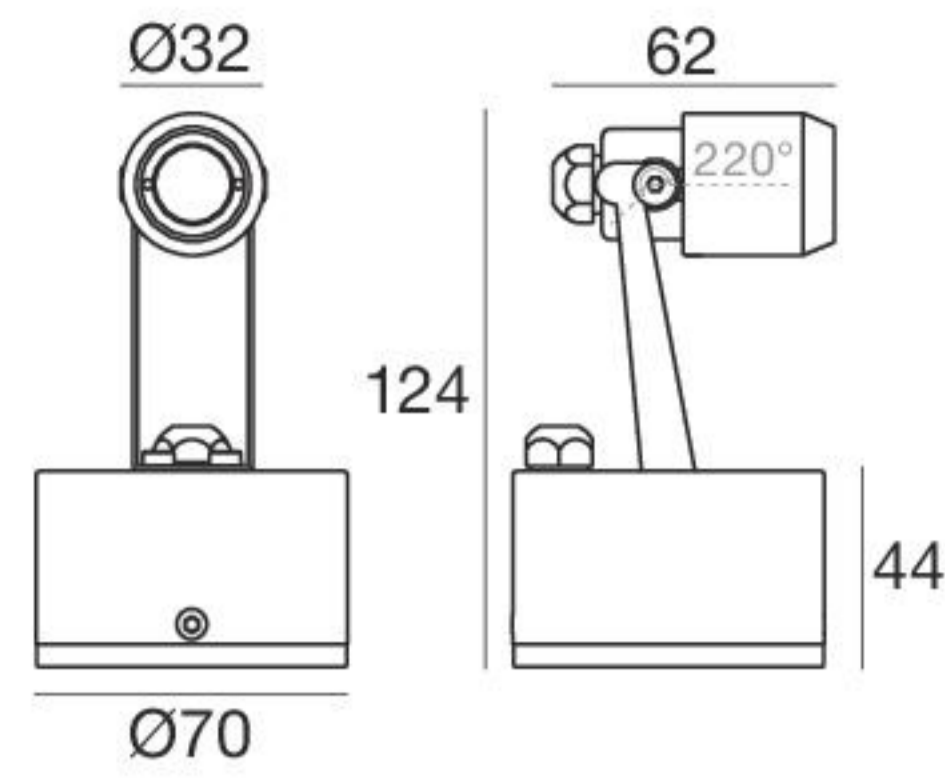

Clivo | Accent lighting | 190-250 V | powerLED 2,2 W AC

CRI 80

Chrome	92203	2700K	219 lm	M	8°-50°	85
Nickel	92204	3000K	233 lm	W		
		4000K	249 lm	N