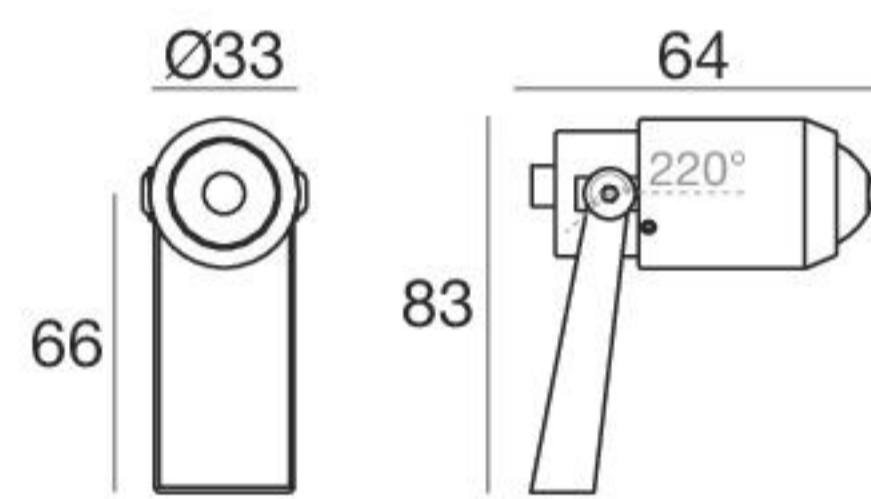

RTG 92204W85

Clivo\_2 | Accent lighting | powerLED 2 W 630 mA

CRI 80

White	<b>97068</b>	2700K	219 lm	<b>M</b>	8°-50°	<b>85</b>
Black	<b>97069</b>	3000K	233 lm	<b>W</b>		
Chrome	<b>97072</b>	4000K	249 lm	<b>N</b>		
Nickel	<b>97071</b>					
Cor-Ten	<b>97070</b>					
Brass	<b>81473</b>					
★ Steel	<b>97073</b>					

Electronics

**89420** ON/OFF 1 - 2 art.  
**99179** ON/OFF 3 - 6 art.  
**99186** ON/OFF 6 - 12 art.

Accessories

**84890** 250 mm Steel peg  
**98112** 700 mm Steel peg  
**98513** Anti-glare

RTG 97069W85  
 97070W85  
 97072W85  
 97071W85  
 97073W85