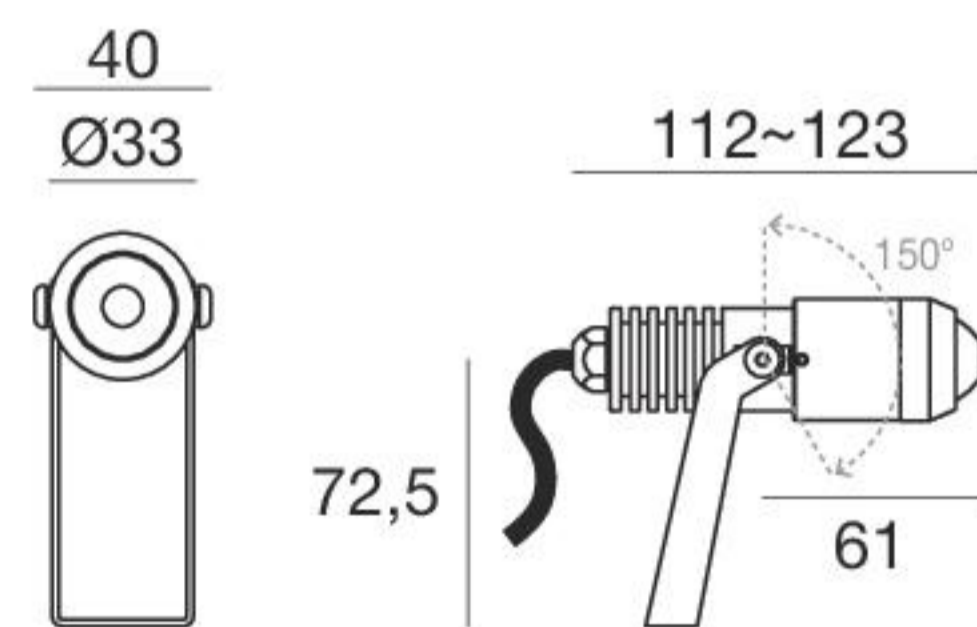

Clivo | Accent lighting | powerLED 4 W 350 mA

CRI 80

White	90400	2700K	490 lm	M	8°-50°	85
Black	90401	3000K	490 lm	W		
Cor-Ten	90402	4000K	529 lm	N		
Nickel	90403					
Chrome	90404					
Brass	81474