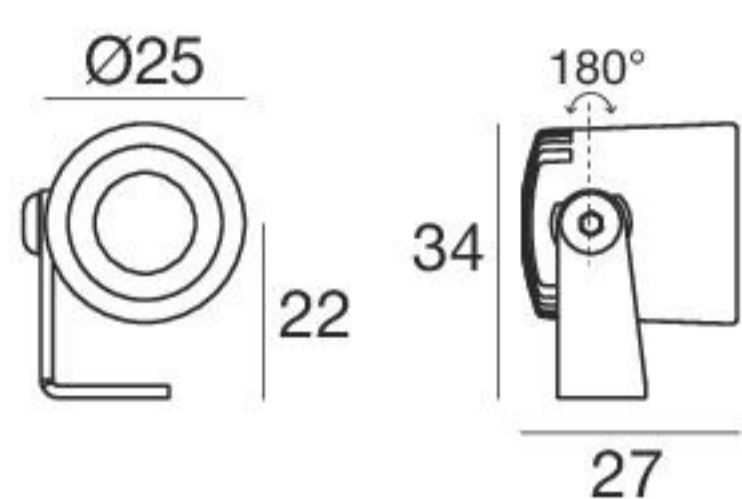

Eyelet65_R | Accent lighting | powerLED 2 W 630 mA

RTG **91215W15**
91215W30
91216W30
91216W60

White	91214	2700K	219 lm	M	Spot	15
Black	91215	3000K	233 lm	W	Medium Flood	30
Grey	91216	4000K	249 lm	N	Flood	60