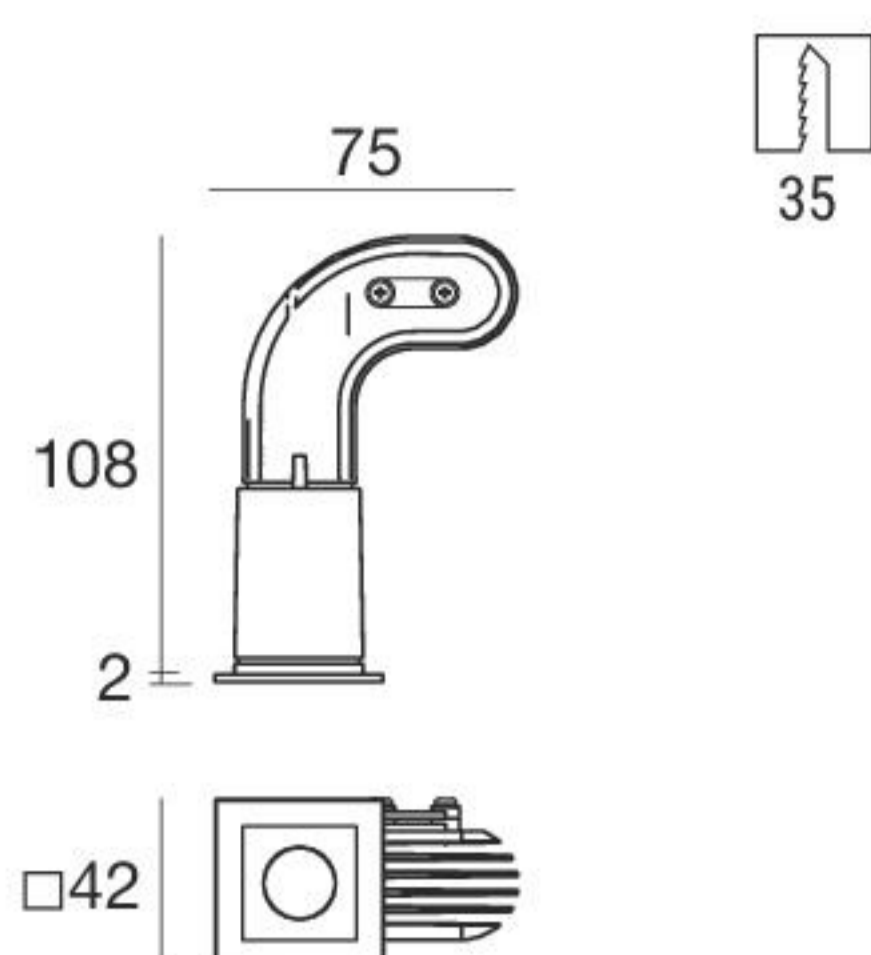

Warp\_Q | Downlight | powerLED 6 W 500 mA

Balance - CRI 92

White	<b>90756</b>	2700 K	532 lm	<b>M</b>	Spot	<b>15</b>
Black	<b>90757</b>	3000 K	569 lm	<b>W</b>	Medium Flood	<b>30</b>
		4000 K	614 lm	<b>N</b>	Flood	<b>60</b>

HC

White	<b>90760</b>
Black	<b>90761</b>

Efficiency - CRI 80

White	<b>90754</b>	2700 K	659 lm	<b>M</b>	Spot	<b>15</b>
Black	<b>90755</b>	3000 K	659 lm	<b>W</b>	Medium Flood	<b>30</b>
		4000 K	711 lm	<b>N</b>	Flood	<b>60</b>

HC

White	<b>90758</b>
Black	<b>90759</b>

Electronics

<b>99377</b> ON/OFF 1 art.	<b>99714</b> 0/1-10V 1 art.	<b>99715</b> DALI 1 art.

Warp\_Q | Downlight | powerLED 10 W 800 mA

Balance - CRI 92

White	<b>90770</b>	2700 K	960 lm	<b>M</b>	Spot	<b>15</b>
Black	<b>90771</b>	3000 K	1034 lm	<b>W</b>	Medium Flood	<b>30</b>
		4000 K	1108 lm	<b>N</b>	Flood	<b>60</b>