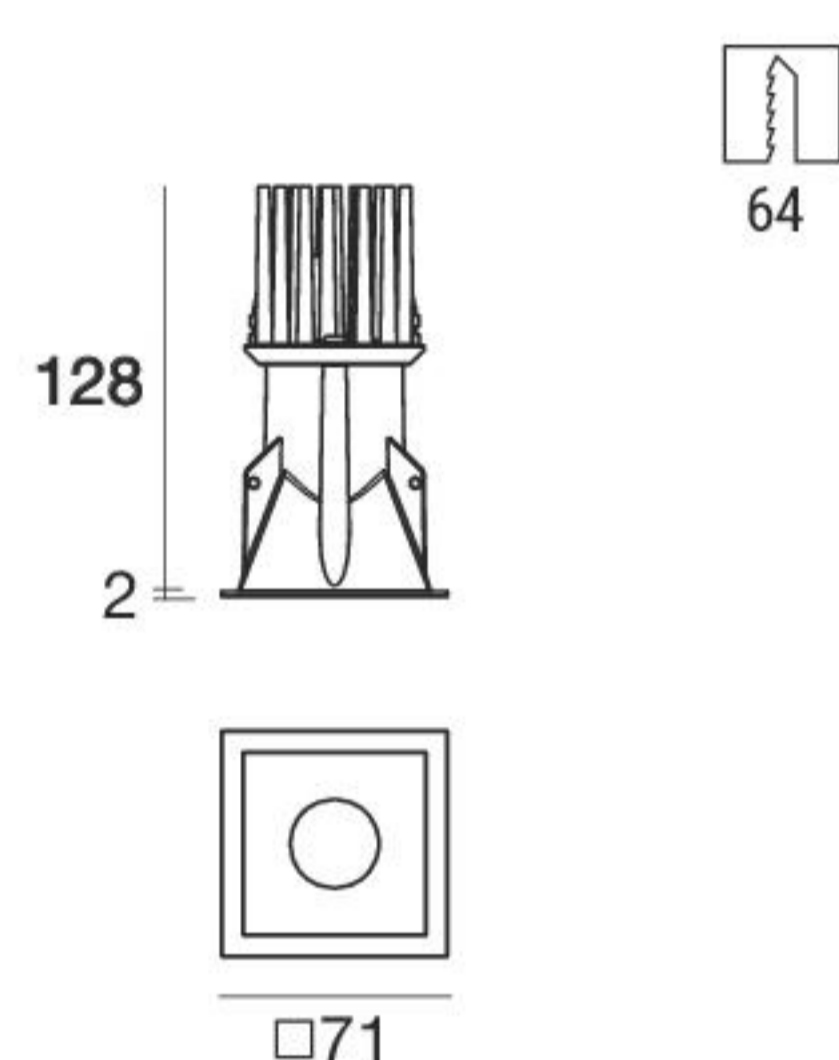

HC

White	<b>90760</b>
Black	<b>90761</b>

Efficiency - CRI 80

White	<b>90754</b>	2700 K	659 lm	<b>M</b>	Spot	<b>15</b>
Black	<b>90755</b>	3000 K	659 lm	<b>W</b>	Medium Flood	<b>30</b>
		4000 K	711 lm	<b>N</b>	Flood	<b>60</b>

HC

White	<b>90758</b>
Black	<b>90759</b>

Electronics

<b>99377</b> ON/OFF 1 art.	<b>99714</b> 0/1-10V 1 art.	<b>99715</b> DALI 1 art.

Warp\_Q | Downlight | powerLED 10 W 800 mA

Balance - CRI 92

White	<b>90770</b>	2700 K	960 lm	<b>M</b>	Spot	<b>15</b>
Black	<b>90771</b>	3000 K	1034 lm	<b>W</b>	Medium Flood	<b>30</b>
		4000 K	1108 lm	<b>N</b>	Flood	<b>60</b>