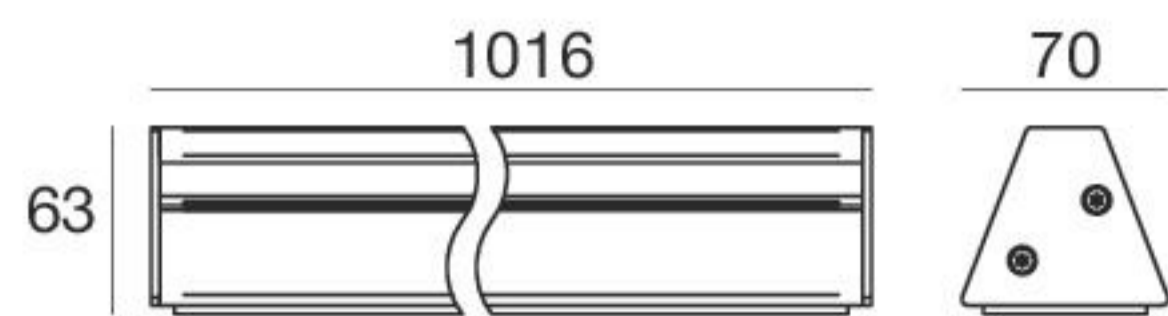

Dirigo_FL2 Aluminium | Linear profiles | 100-264 V | stripLED 14,4 W

CRI 80

BK Grey **64643**

3000K

1454 lm

W

General

00

Grey **64642**

Cor-Ten **64594**

Dirigo_FL1 Steel | Linear profiles | 100-264 V | stripLED 14,4 W

CRI 80

Steel **64590**

3000K

1454 lm

W