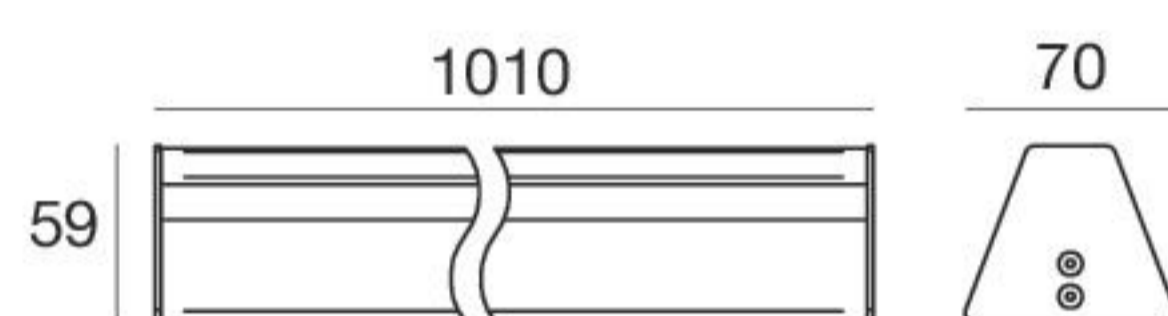

Dirigo_FL2 Aluminium | Linear profiles | 100-264 V | stripLED 14,4 W

CRI 80

BK Grey **64643**

3000K

1454 lm

W

General

00

Grey **64642**

Cor-Ten **64594**

Dirigo_FL1 Steel | Linear profiles | 100-264 V | stripLED 14,4 W

CRI 80

Steel **64590**

3000K

1454 lm

W