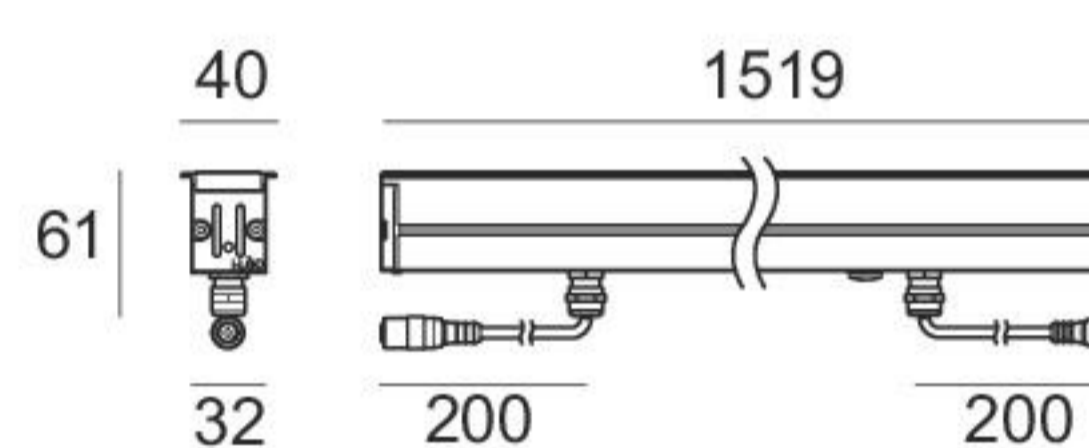

9 W DC - 11,3 W AC

Anod. Al.	On/Off	<b>81623</b>	2700K	1513 lm	<b>M</b>	General	<b>00</b>
			3000K	1565 lm	<b>W</b>		
			4000K	1653 lm	<b>N</b>		

Outer casings

	360 mm	<b>99761</b>
	620 mm	<b>99762</b>
	920 mm	<b>99763</b>
	1220 mm	<b>99764</b>
	1520 mm	<b>99765</b>