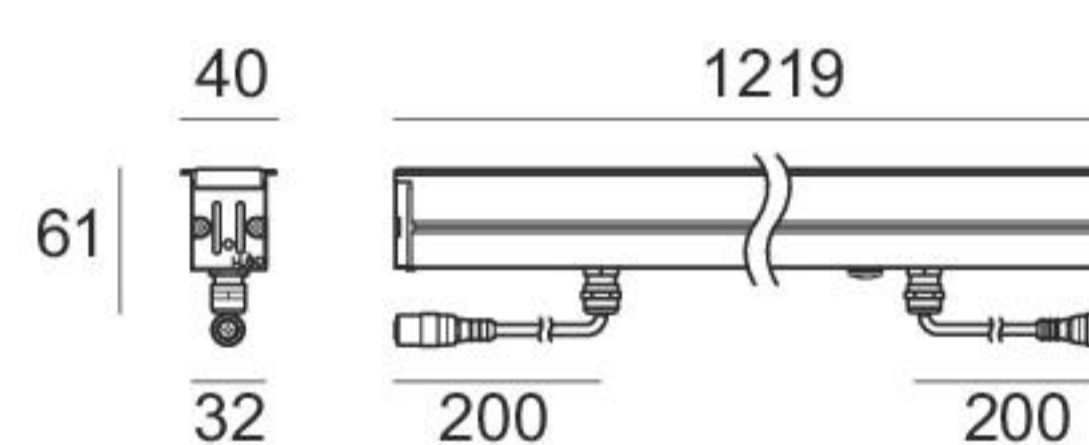

7,2 W DC - 9,4 W AC

Anod. Al.	On/Off	81464	2700K	1210 lm	M	General	00
			3000K	1252 lm	W		
			4000K	1322 lm	N