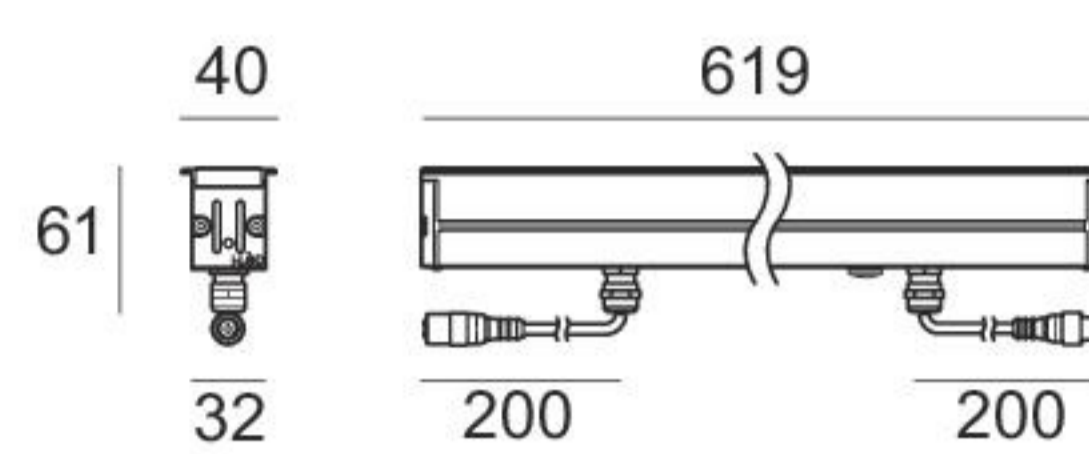

3,6 W DC - 5 W AC

Anod. Al.	On/Off	81462	2700K	605 lm	M	General	00
			3000K	626 lm	W		
			4000K	661 lm	N