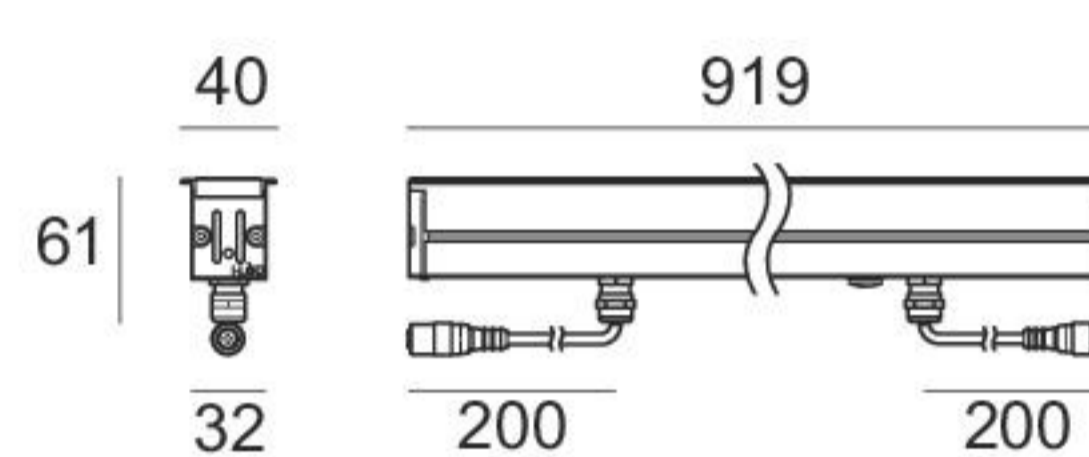

5,4 W DC - 7 W AC

Anod. Al.	On/Off	81463	2700K	907 lm	M	General	00
			3000K	939 lm	W		
			4000K	992 lm	N