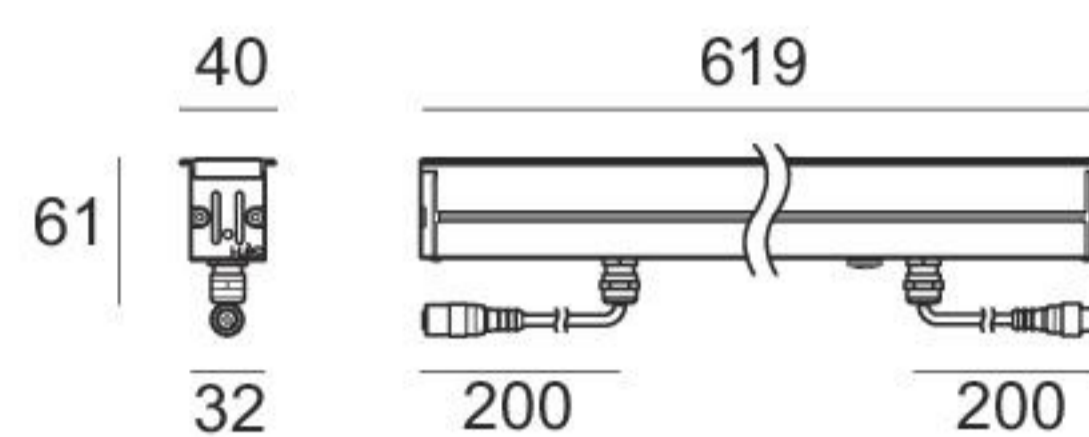

6,5 W DC

|           |        |              |       |        |          |              |           |
|-----------|--------|--------------|-------|--------|----------|--------------|-----------|
| Anod. Al. | On/Off | <b>81453</b> | 2700K | 764 lm | <b>M</b> | Spot         | <b>20</b> |
|           |        |              | 3000K | 801 lm | <b>W</b> | Medium Flood | <b>50</b> |
|           |        |              | 4000K | 838 lm | <b>N</b> | Flood        | <b>90</b> |
|           |        |              |       |        |          | Asymmetric   | <b>07</b> |

13 W DC

|           |        |              |       |         |          |              |           |
|-----------|--------|--------------|-------|---------|----------|--------------|-----------|
| Anod. Al. | On/Off | <b>81454</b> | 2700K | 1528 lm | <b>M</b> | Spot         | <b>20</b> |
|           |        |              | 3000K | 1602 lm | <b>W</b> | Medium Flood | <b>50</b> |
|           |        |              | 4000K | 1676 lm | <b>N</b> | Flood        | <b>90</b> |
|           |        |              |       |         |          | Asymmetric   | <b>07</b> |

Outer casings

|   |         |              |
|---|---------|--------------|
|  | 360 mm  | <b>99761</b> |
|   | 620 mm  | <b>99762</b> |
|   | 920 mm  | <b>99763</b> |
|   | 1220 mm | <b>99764</b> |
|   | 1520 mm | <b>99765</b> |