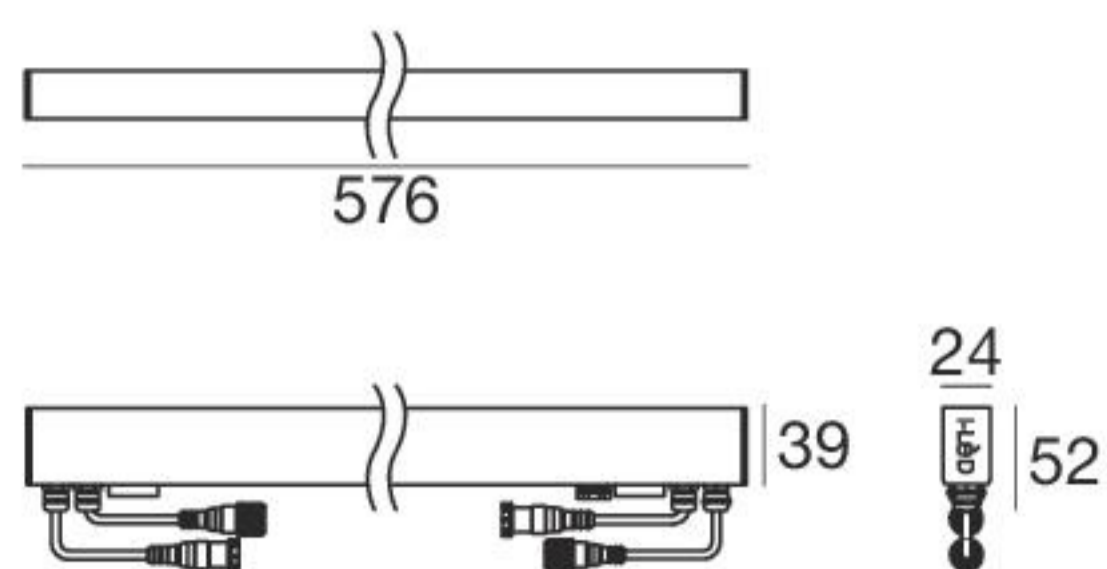

Paseo\_X ON/OFF | Linear profiles | 100-240 V | powerLED

7 W DC - 7,7 W AC - CRI 80

Transp. <b>96196</b>	2700K	970 lm	<b>M</b>	Narrow Spot	<b>08</b>
<b>12 LEDs</b>	3000K	1033 lm	<b>W</b>	Spot	<b>15</b>
	4000K	1105 lm	<b>N</b>	Medium Flood	<b>30</b>
				Flood	<b>60</b>
				Elliptic	<b>25</b>

17,3 W DC - 19,4 W AC - CRI 80

Transp. <b>96197</b>	2700K	2392 lm	<b>M</b>	Narrow Spot	<b>08</b>
<b>24 LEDs</b>	3000K	2549 lm	<b>W</b>	Spot	<b>15</b>
	4000K	2726 lm	<b>N</b>	Medium Flood	<b>30</b>
				Flood	<b>60</b>
				Elliptic	<b>25</b>

**89361**

10 m 1-10V\_  
DALI extension  
M+F 5 pin M12

Installation accessories

Outer casings and  
fixing systems