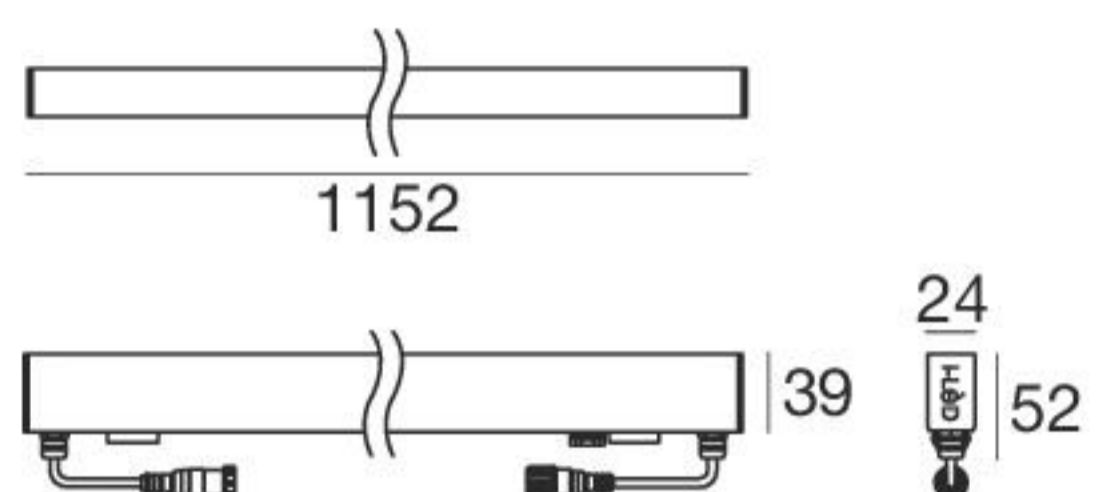

Paseo\_X ON/OFF | Linear profiles | 100-240 V | powerLED

7 W DC - 7,7 W AC - CRI 80

Transp. <b>96196</b>	2700K	970 lm	<b>M</b>	Narrow Spot	<b>08</b>
<b>12 LEDs</b>	3000K	1033 lm	<b>W</b>	Spot	<b>15</b>
	4000K	1105 lm	<b>N</b>	Medium Flood	<b>30</b>
				Flood	<b>60</b>
				Elliptic	<b>25</b>

17,3 W DC - 19,4 W AC - CRI 80

Transp. <b>96197</b>	2700K	2392 lm	<b>M</b>	Narrow Spot	<b>08</b>
<b>24 LEDs</b>	3000K	2549 lm	<b>W</b>	Spot	<b>15</b>
	4000K	2726 lm	<b>N</b>	Medium Flood	<b>30</b>
				Flood	<b>60</b>
				Elliptic	<b>25</b>