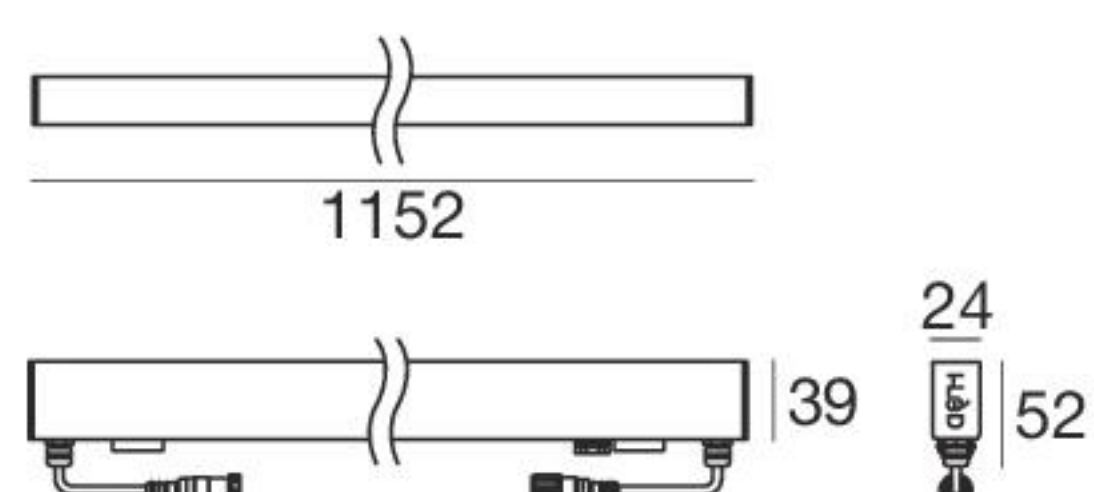

Paseo_L ON/OFF | Linear profiles | 100-240 V | topLED

6 W DC - 6,6 W AC - CRI 80

Transp. 96150	2700K	662 lm	M	Medium Flood	20
	3000K	720 lm	W	Asymmetric	07
	4000K	749 lm	N		
Opaline 81331	2700K	662 lm	M	General	00
	3000K	720 lm	W		
	4000K	749 lm	N		

RTG **81332W00**

13 W DC - 13,2 W AC - CRI 80

Transp. 96151	2700K	1208 lm	M	Medium Flood	20
	3000K	1313 lm	W	Asymmetric	07
	4000K	1365 lm	N		
Opaline 81332	2700K	1208 lm	M	General	00
	3000K	1313 lm	W		
	4000K	1365 lm	N		