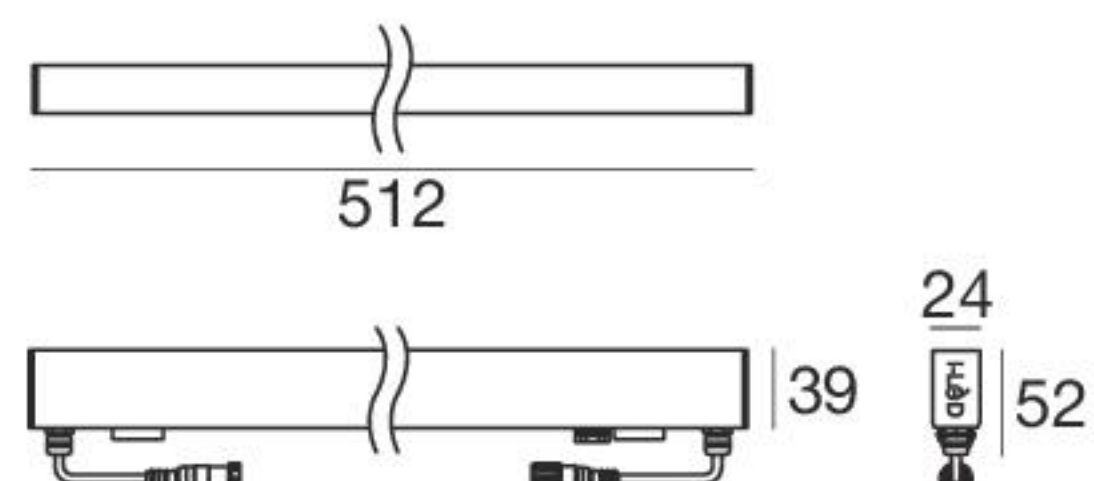

Paseo_L ON/OFF | Linear profiles | 100-240 V | topLED

6 W DC - 6,6 W AC - CRI 80

Transp. 96150	2700K	662 lm	M	Medium Flood	20
	3000K	720 lm	W	Asymmetric	07
	4000K	749 lm	N		
Opaline 81331	2700K	662 lm	M	General	00
	3000K	720 lm	W		
	4000K	749 lm	N		