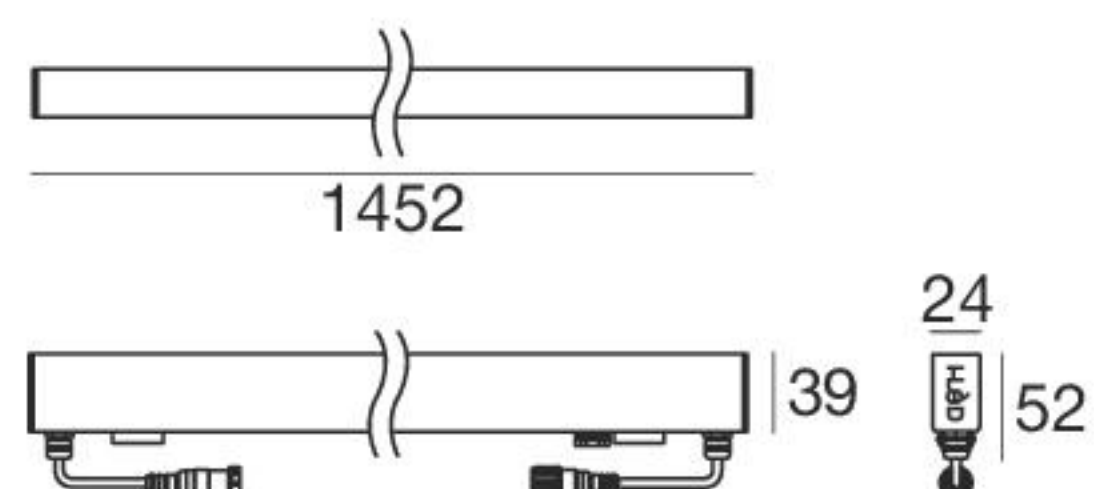

Paseo_L ON/OFF | Linear profiles | 100-240 V | topLED

6 W DC - 6,6 W AC - CRI 80

Transp. 96150	2700K	662 lm	M	Medium Flood	20
	3000K	720 lm	W	Asymmetric	07
	4000K	749 lm	N		
Opaline 81331	2700K	662 lm	M	General	00
	3000K	720 lm	W		
	4000K	749 lm	N		

RTG **81332W00**

13 W DC - 13,2 W AC - CRI 80

Transp. 96151	2700K	1208 lm	M	Medium Flood	20
	3000K	1313 lm	W	Asymmetric	07
	4000K	1365 lm	N		
Opaline 81332	2700K	1208 lm	M	General	00
	3000K	1313 lm	W		
	4000K	1365 lm	N		