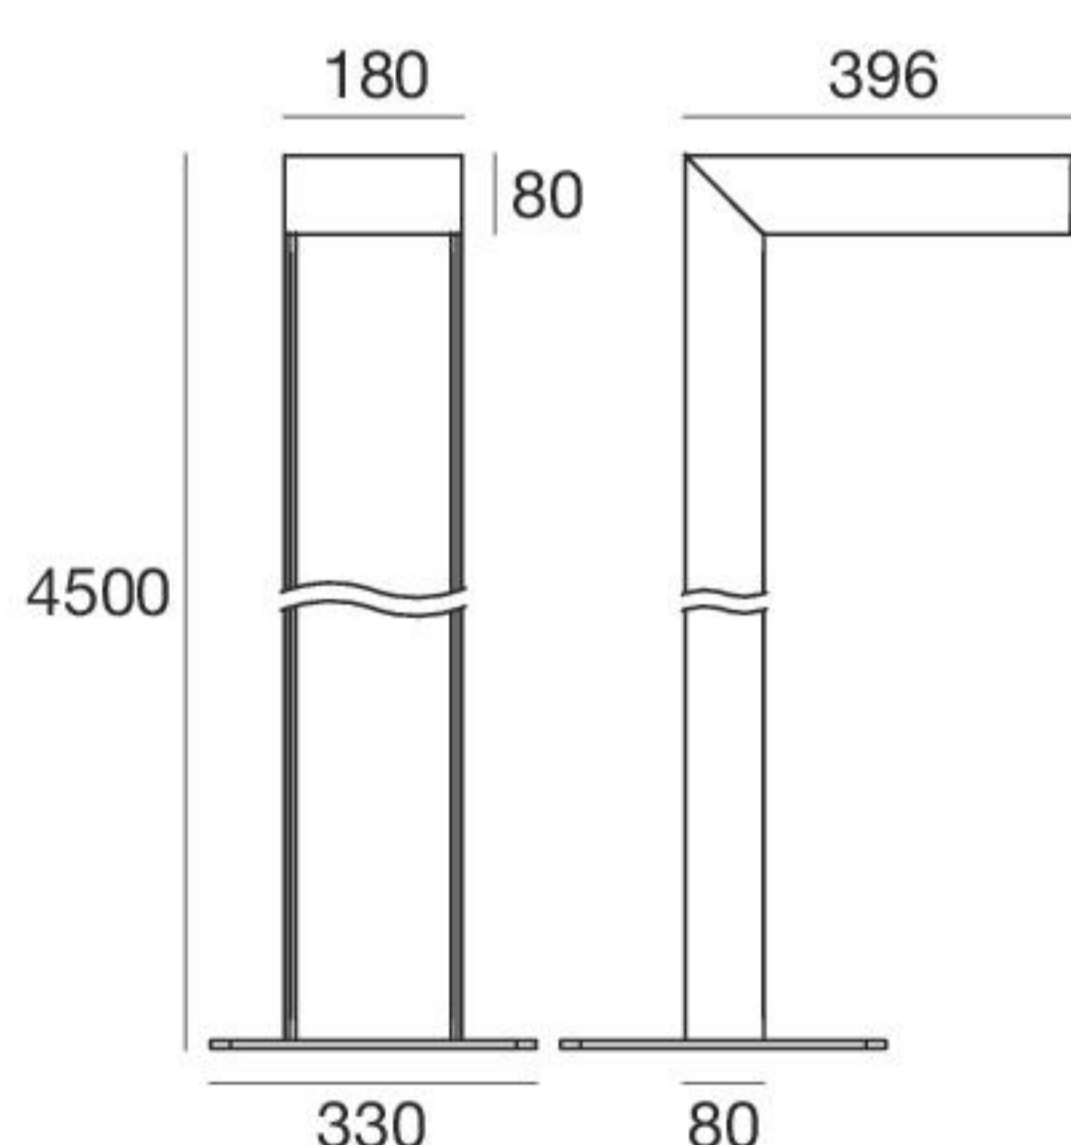

Peak-Maxi | Bollards | 100-240 V | powerLED 12 W DC - 13 W AC

CRI 80

Grey	65061	3000 K	1782 lm	W	Asymmetric	07
BK Grey	65062	4000 K	1911 lm	N		
Cor-Ten	65060					

Peak-Maxi_L | Poles | 100-240 V | powerLED 36 W DC - 39 W AC

65077

Base
1 pc

BK Grey

65075

Base
1 pc

Cor-Ten

Peak-Maxi_L | Poles | 100-240 V | powerLED 53 W DC - 59 W AC

CRI 80