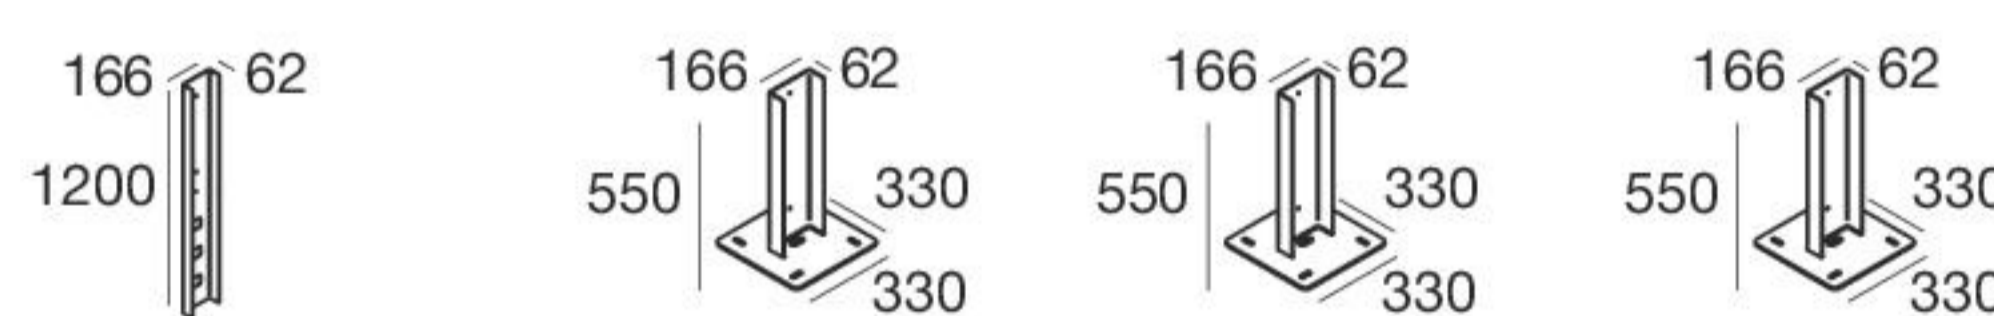

CRI 80

Grey	65064	3000 K	7290 lm	W	Asymmetric	07
BK Grey	65065	4000 K	7821 lm	N		
Cor-Ten	65063					

Accessories