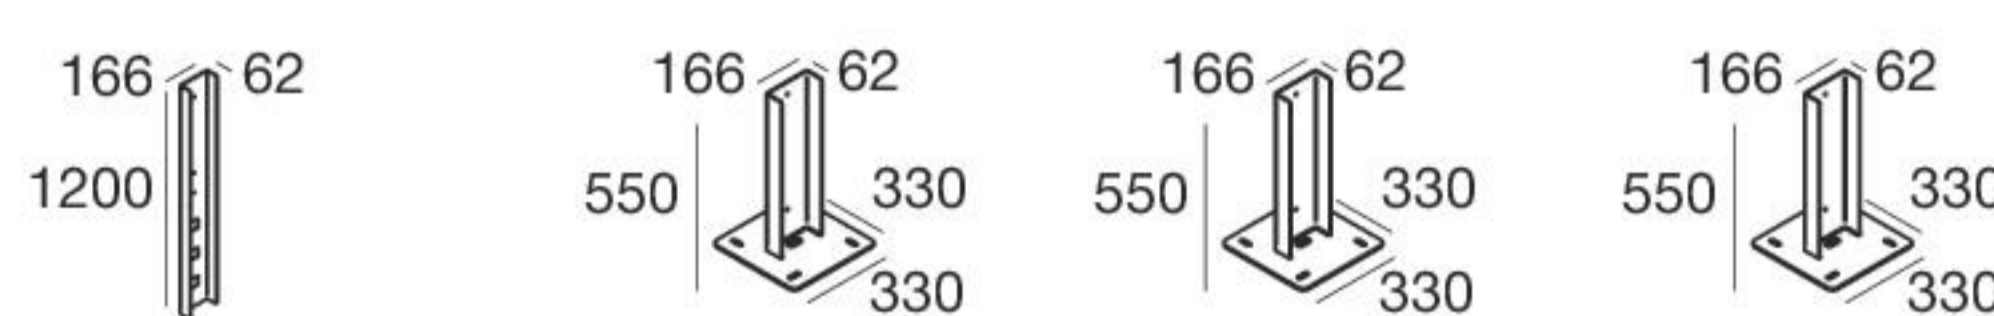

Peak-Maxi | Bollards | 100-240 V | powerLED 12 W DC - 13 W AC

CRI 80

Grey	65061	3000 K	1782 lm	W	Asymmetric	07
BK Grey	65062	4000 K	1911 lm	N		
Cor-Ten	65060					

Peak-Maxi_L | Poles | 100-240 V | powerLED 36 W DC - 39 W AC

CRI 80

Grey	65073	3000 K	4860 lm	W	Asymmetric	07
BK Grey	65074	4000 K	5214 lm	N		
Cor-Ten	65072					

Accessories

65078

Bracket
1 pc

65076

Base
1 pc

Grey

65077

Base
1 pc

BK Grey

65075

Base
1 pc

Cor-Ten

Peak-Maxi_L | Poles | 100-240 V | powerLED 53 W DC - 59 W AC

CRI 80