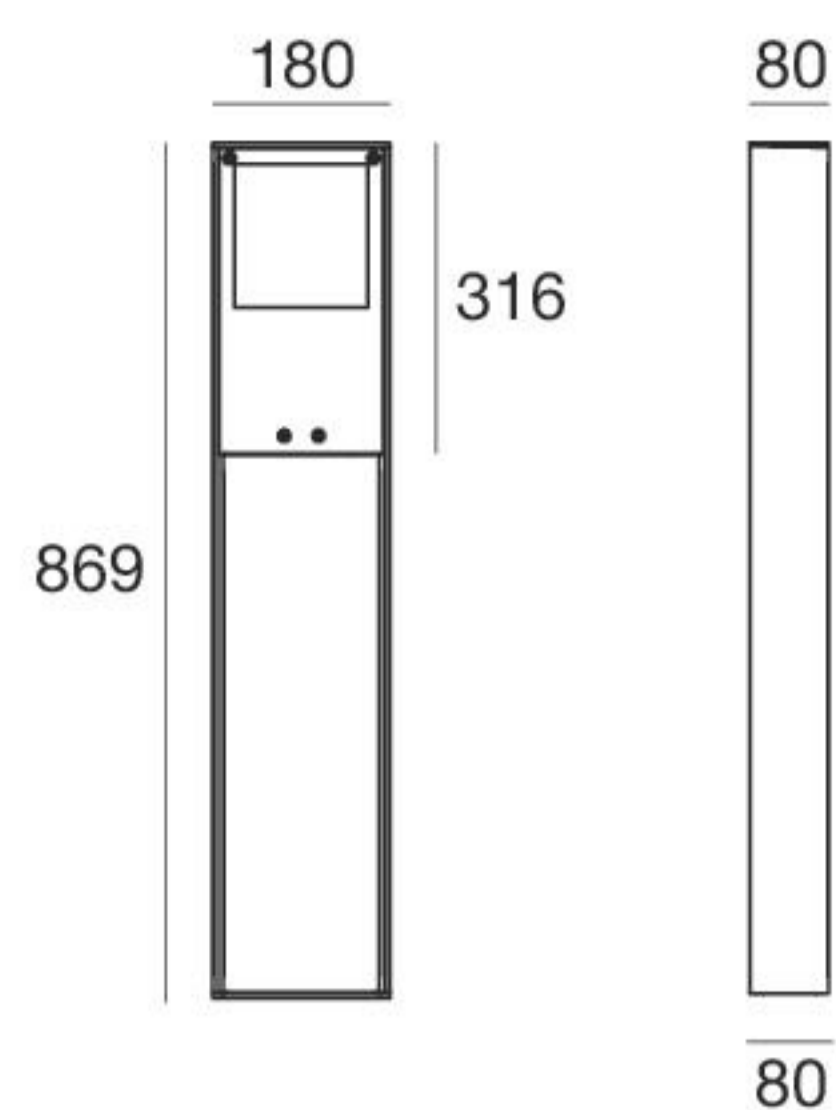

Peak-Maxi | Bollards | 100-240 V | powerLED 12 W DC - 13 W AC

CRI 80

Grey	65061	3000 K	1782 lm	W	Asymmetric	07
BK Grey	65062	4000 K	1911 lm	N		
Cor-Ten	65060					

Peak-Maxi_L | Poles | 100-240 V | powerLED 36 W DC - 39 W AC

CRI 80

Grey	65073	3000 K	4860 lm	W	Asymmetric	07
BK Grey	65074	4000 K	5214 lm	N		
Cor-Ten	65072					

Accessories

65078

Bracket
1 pc

65076

Base
1 pc

Grey

65077

Base
1 pc

BK Grey

65075

Base
1 pc

Cor-Ten

Peak-Maxi_L | Poles | 100-240 V | powerLED 53 W DC - 59 W AC

CRI 80

10 LUX 20 LUX 25 LUX 30 LUX 40 LUX

Floor plan