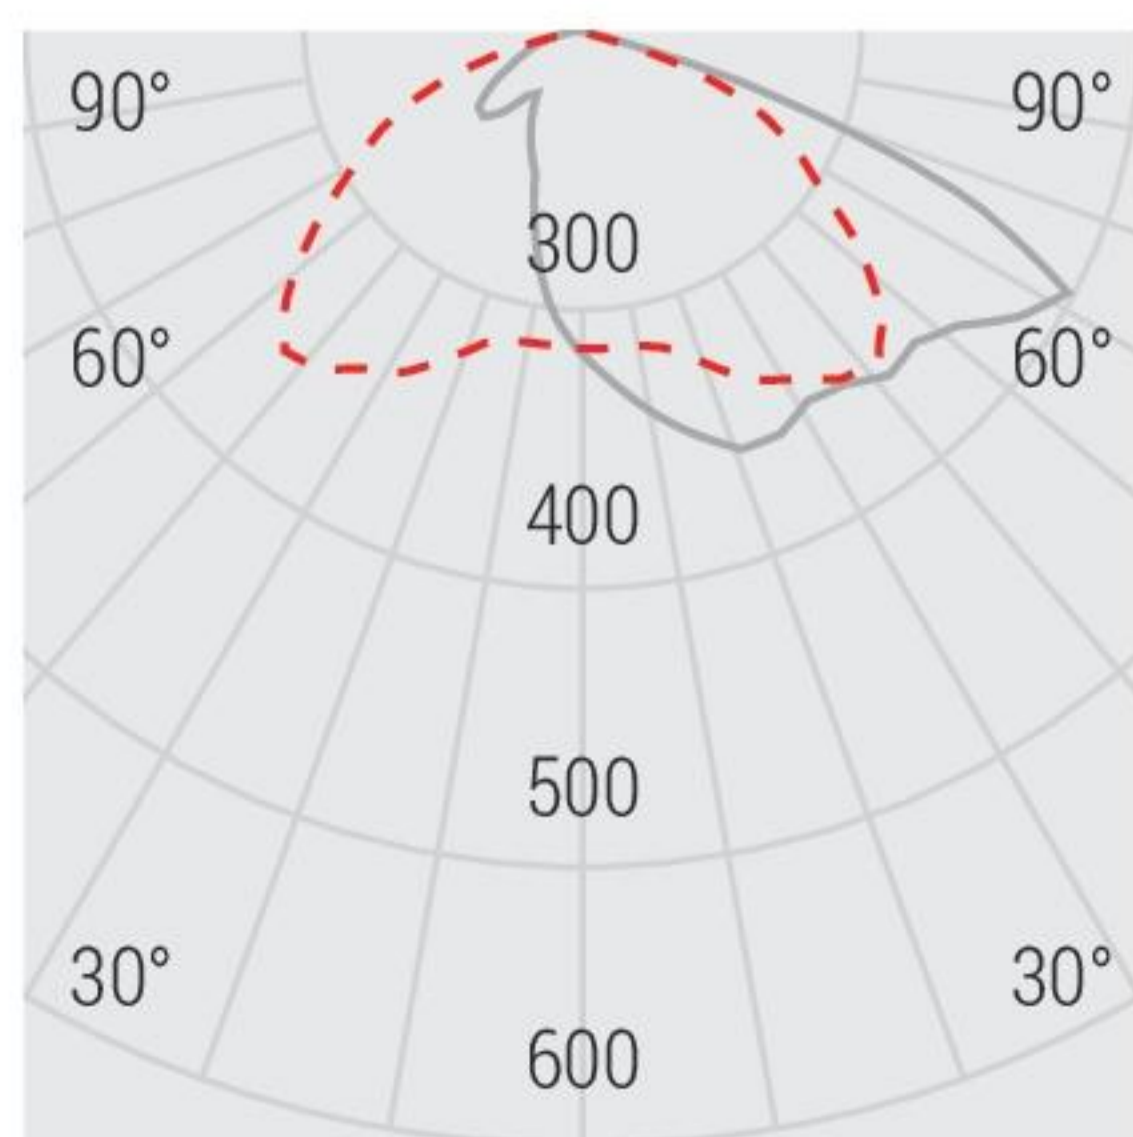

Peak-Maxi | Bollards | 100-240 V | powerLED 12 W DC - 13 W AC

CRI 80

Grey	65061	3000 K	1782 lm	W	Asymmetric	07
BK Grey	65062	4000 K	1911 lm	N		
Cor-Ten	65060					

Peak-Maxi_L | Poles | 100-240 V | powerLED 36 W DC - 39 W AC

Base
1 pc

BK Grey

65075

Base
1 pc

Cor-Ten

65064W07

Photometric curve

Light beam