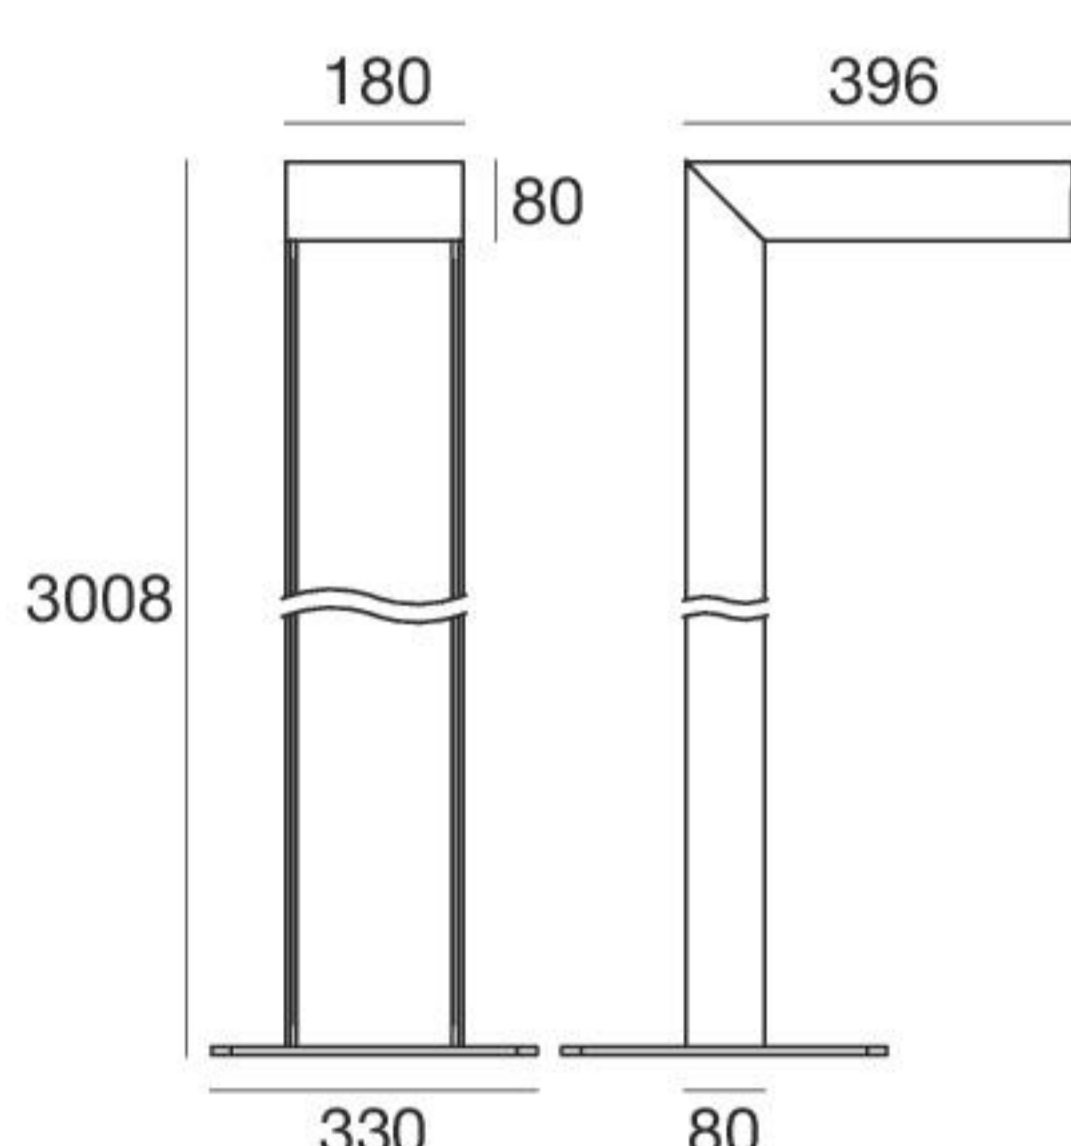

Peak-Maxi | Bollards | 100-240 V | powerLED 12 W DC - 13 W AC

CRI 80

Grey	65061	3000 K	1782 lm	W	Asymmetric	07
BK Grey	65062	4000 K	1911 lm	N		
Cor-Ten	65060					

Peak-Maxi_L | Poles | 100-240 V | powerLED 36 W DC - 39 W AC

65077

Base
1 pc

BK Grey

65075

Base
1 pc

Cor-Ten

Peak-Maxi_L | Poles | 100-240 V | powerLED 53 W DC - 59 W AC

CRI 80

Base
1 pc

BK Grey

65075

Base
1 pc

Cor-Ten

65064W07

Photometric curve

Light beam

10 LUX 20 LUX 25 LUX 30 LUX 40 LUX

Floor plan