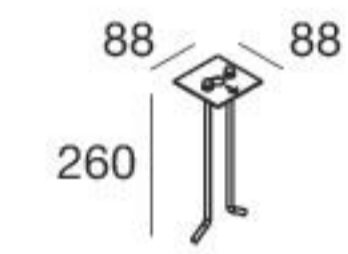

Accessories