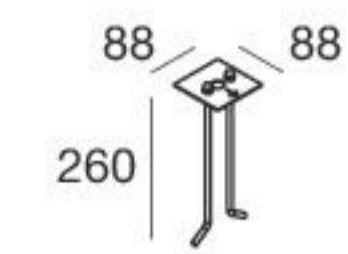

Opti-Pole | Bollards | 220-240 V | topLED 8 W DC - 9,5 W AC

CRI 80

Grey	<b>65392</b>	2700 K	744 lm	<b>M</b>	Asymmetric	<b>07</b>
BK Grey	<b>65394</b>	3000 K	780 lm	<b>W</b>		
Cor-Ten	<b>65393</b>	4000 K	816 lm	<b>N</b>		

Accessories

**64200**  
Bracket

Opti-Pole | Bollards | 220-240 V | topLED 8 W DC - 9,5 W AC

CRI 80

Grey	<b>65395</b>	2700 K	744 lm	<b>M</b>	Asymmetric	<b>07</b>
BK Grey	<b>65397</b>	3000 K	780 lm	<b>W</b>		
Cor-Ten	<b>65396</b>	4000 K	816 lm	<b>N</b>		