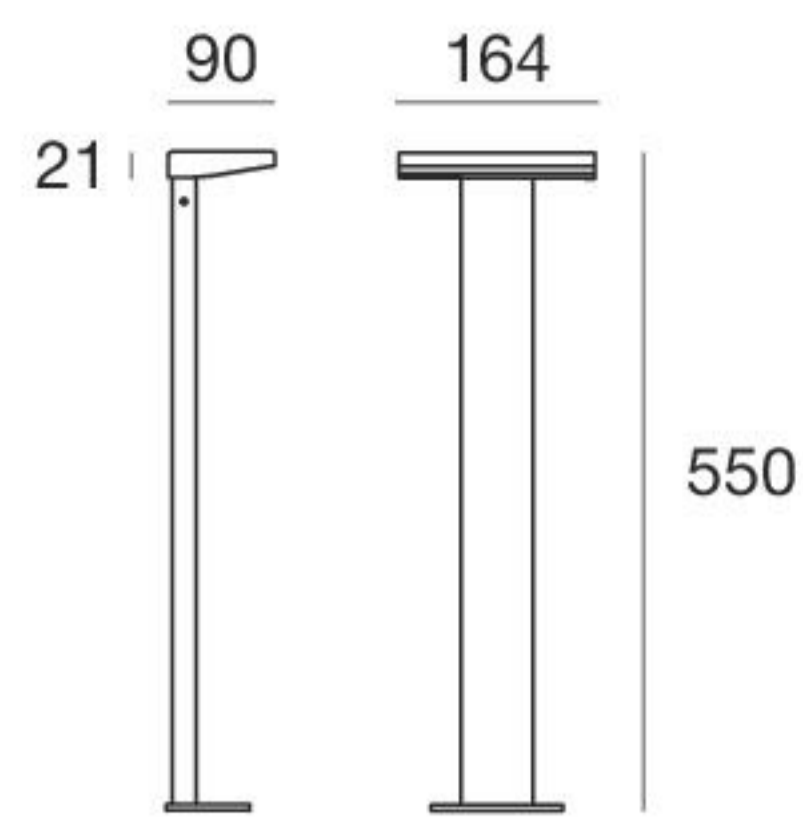

Opti-Pole | Bollards | 220-240 V | topLED 8 W DC - 9,5 W AC

CRI 80

Grey	<b>65392</b>	2700 K	744 lm	<b>M</b>	Asymmetric	<b>07</b>
BK Grey	<b>65394</b>	3000 K	780 lm	<b>W</b>		
Cor-Ten	<b>65393</b>	4000 K	816 lm	<b>N</b>		

Accessories

**64200**  
Bracket

Opti-Pole | Bollards | 220-240 V | topLED 8 W DC - 9,5 W AC

CRI 80

Grey	<b>65395</b>	2700 K	744 lm	<b>M</b>	Asymmetric	<b>07</b>
BK Grey	<b>65397</b>	3000 K	780 lm	<b>W</b>		
Cor-Ten	<b>65396</b>	4000 K	816 lm	<b>N</b>		