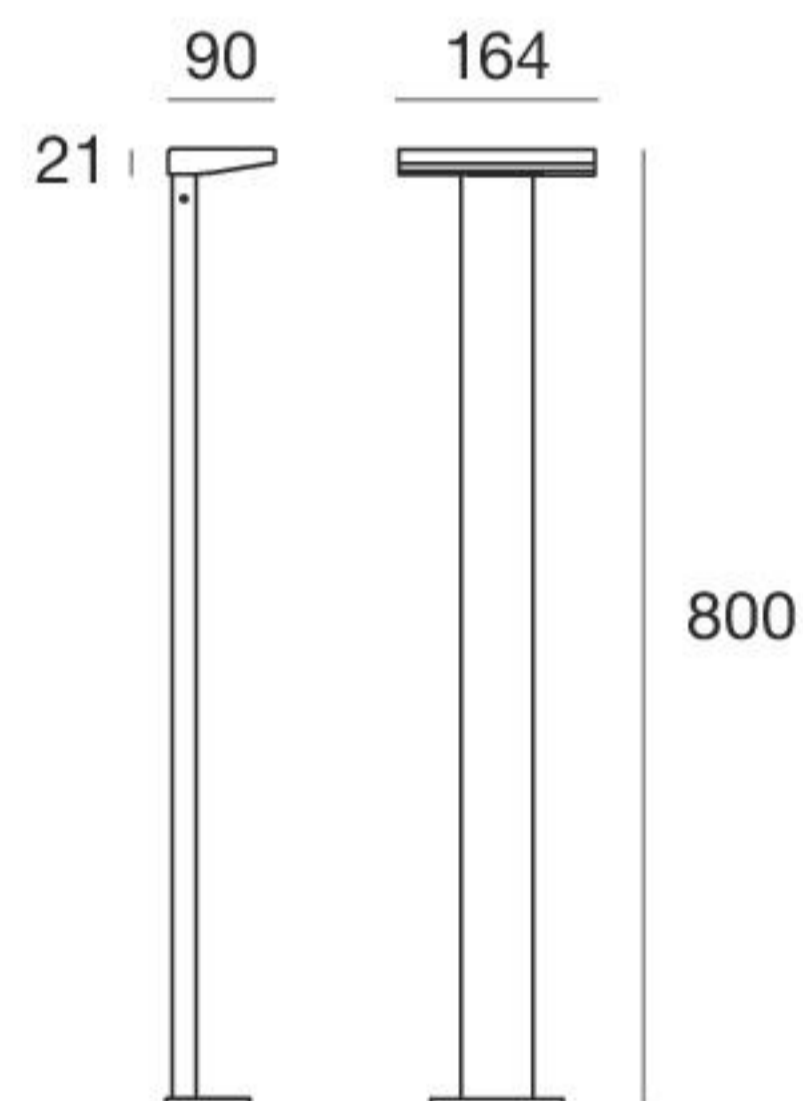

Opti-Pole | Bollards | 220-240 V | topLED 8 W DC - 9,5 W AC

CRI 80

Grey	<b>65392</b>	2700 K	744 lm	<b>M</b>	Asymmetric	<b>07</b>
BK Grey	<b>65394</b>	3000 K	780 lm	<b>W</b>		
Cor-Ten	<b>65393</b>	4000 K	816 lm	<b>N</b>		

Accessories

**64200**  
Bracket

Opti-Pole | Bollards | 220-240 V | topLED 8 W DC - 9,5 W AC

CRI 80

Grey	<b>65395</b>	2700 K	744 lm	<b>M</b>	Asymmetric	<b>07</b>
BK Grey	<b>65397</b>	3000 K	780 lm	<b>W</b>		
Cor-Ten	<b>65396</b>	4000 K	816 lm	<b>N</b>		