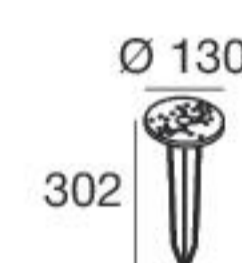

CRI 80

Grey	64635	3000 K	1060 lm	W	General	00
Cor-Ten	64636	4000 K	1124 lm	N		

Accessories

14931
Peg