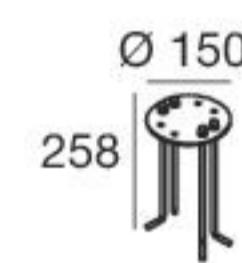

Joe | Bollards | 100-240 V | arrayLED 9 W DC - 10 W AC

CRI 80

Grey	59165	3000 K	1208 lm	W	General	00
Cor-Ten	59166	4000 K	1294 lm	N		

Accessories

14931
Peg

RTG **59165W00**
59166W00

Joe | Bollards | 100-240 V | arrayLED 9 W DC - 10 W AC

CRI 80

Grey	59175	3000 K	1208 lm	W	General	00
Cor-Ten	59176	4000 K	1294 lm	N		

Accessories

59950
Peg

Joe | Bollards | 220-240 V | topLED 9 W DC - 10 W AC

CRI 80

Grey	64635	3000 K	1060 lm	W	General	00
Cor-Ten	64636	4000 K	1124 lm	N		