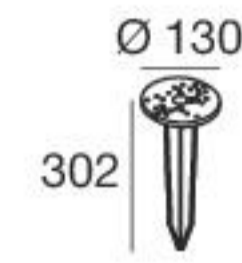

Joe | Bollards | 100-240 V | arrayLED 9 W DC - 10 W AC

CRI 80

Grey	59165	3000 K	1208 lm	W	General	00
Cor-Ten	59166	4000 K	1294 lm	N		

Accessories

14931
Peg

RTG **59165W00**
59166W00

Joe | Bollards | 100-240 V | arrayLED 9 W DC - 10 W AC

CRI 80

Grey	59175	3000 K	1208 lm	W	General	00
Cor-Ten	59176	4000 K	1294 lm	N		

Accessories

59950
Peg

Joe | Bollards | 220-240 V | topLED 9 W DC - 10 W AC

CRI 80

Grey	64635	3000 K	1060 lm	W	General	00
Cor-Ten	64636	4000 K	1124 lm	N		