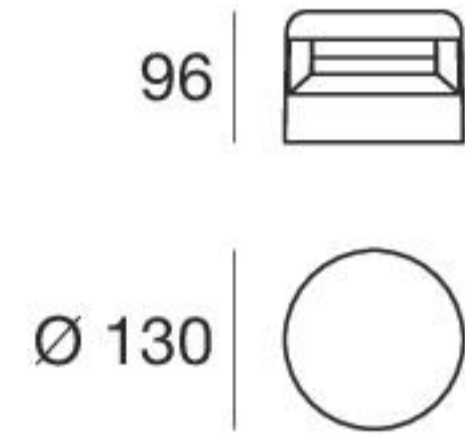

Joe | Bollards | 100-240 V | arrayLED 9 W DC - 10 W AC

CRI 80

Grey	59165	3000 K	1208 lm	W	General	00
Cor-Ten	59166	4000 K	1294 lm	N		

Accessories

14931
Peg

RTG **59165W00**
59166W00

Joe | Bollards | 100-240 V | arrayLED 9 W DC - 10 W AC