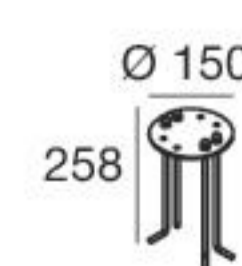

CRI 80

Grey	59175	3000 K	1208 lm	W	General	00
Cor-Ten	59176	4000 K	1294 lm	N		

Accessories

59950
Peg

Joe | Bollards | 220-240 V | topLED 9 W DC - 10 W AC

CRI 80

Grey	64635	3000 K	1060 lm	W	General	00
Cor-Ten	64636	4000 K	1124 lm	N		

Accessories

14931
Peg

Joe | Bollards | 220-240 V | topLED 9 W DC - 10 W AC

CRI 80

Grey	59170	3000 K	1060 lm	W	General	00
Cor-Ten	59171	4000 K	1124 lm	N		

Accessories

59950
Peg