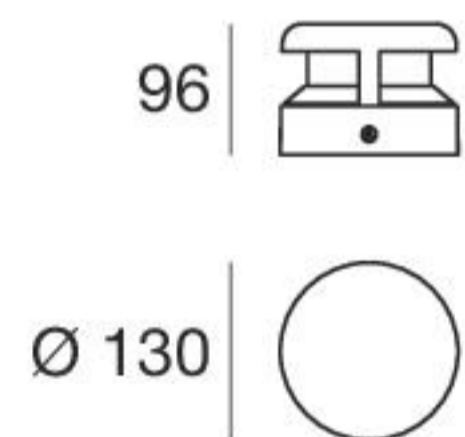

CRI 80

Grey	59175	3000 K	1208 lm	W	General	00
Cor-Ten	59176	4000 K	1294 lm	N		

Accessories

59950
Peg

Joe | Bollards | 220-240 V | topLED 9 W DC - 10 W AC

CRI 80

Grey	64635	3000 K	1060 lm	W	General	00
Cor-Ten	64636	4000 K	1124 lm	N		