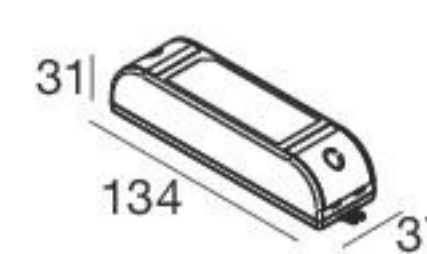

99733
0/1-10V
1 art.