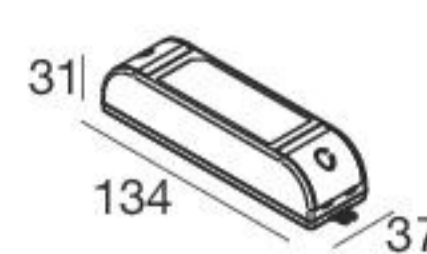

Electronics

99735
ON/OFF
1 art.