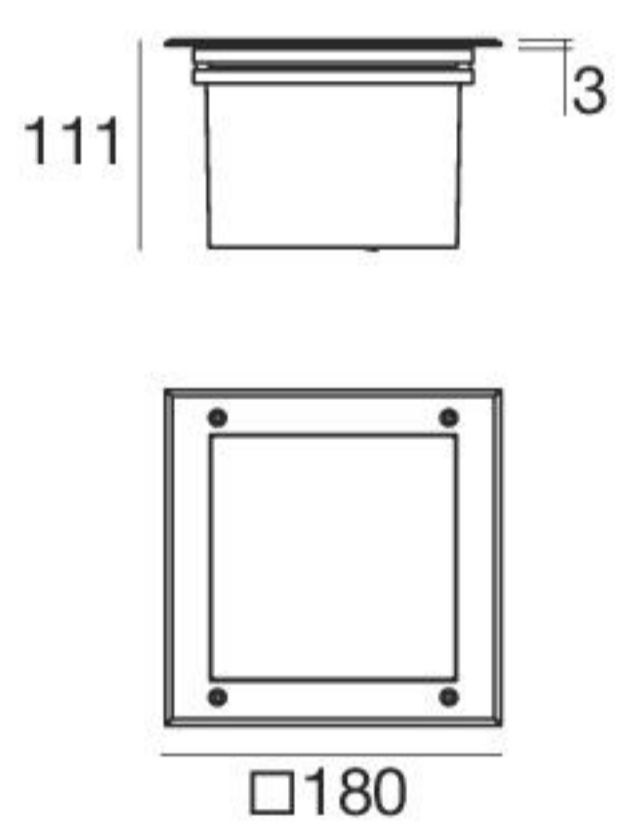

Fasim | Walk-over spotlight | 180-300 V | powerLEDs 13 W DC - 14,5 W AC

CRI 80

Steel Alu **94659**

2700 K	1683 lm	M	Spot	03
3000 K	1791 lm	W		
4000 K	1917 lm	N		

Fasim_J | Walk-over spotlight | 180-300 V | powerLED 13 W DC - 14,5 W AC