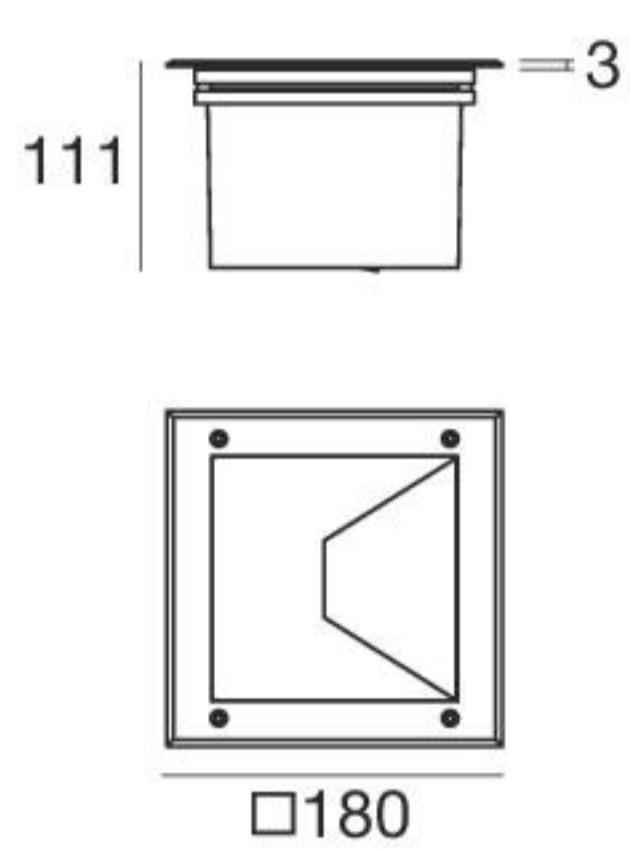

Fasim | Walk-over spotlight | 180-300 V | powerLED 13 W DC - 14,5 W AC 350 mA

CRI 80

Steel Alu **81943**

2700 K	1724 lm	M	Spot	15
3000 K	1724 lm	W	Medium Flood	30
4000 K	1854 lm	N	Flood	60

Fasim | Walk-over spotlight | 180-300 V | arrayLED 13 W DC - 14,5 W AC 350 mA