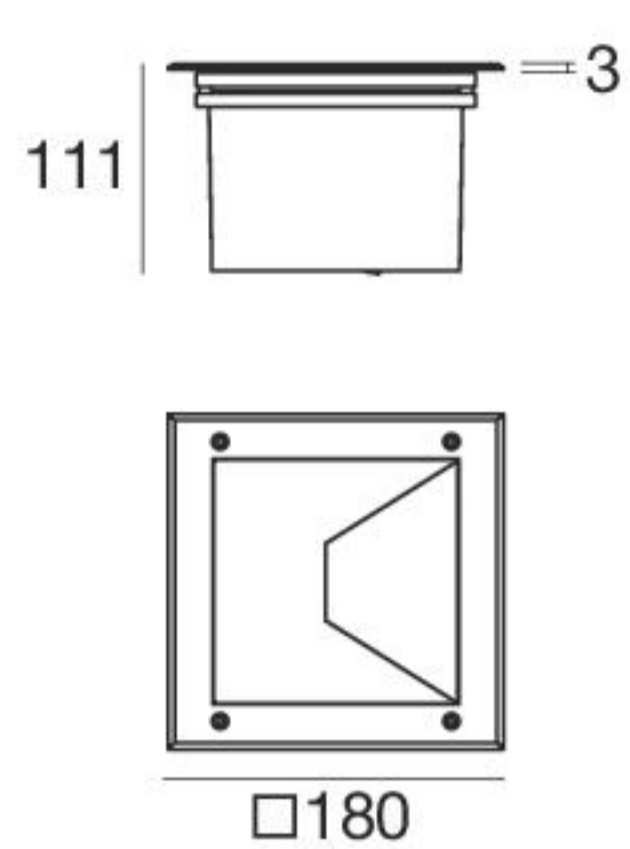

Fasim | Walk-over spotlight | 180-300 V | powerLED 13 W DC - 14,5 W AC 350 mA

CRI 80

Steel Alu **81943**

2700 K	1724 lm	M	Spot	15
3000 K	1724 lm	W	Medium Flood	30
4000 K	1854 lm	N	Flood	60

Fasim | Walk-over spotlight | 180-300 V | arrayLED 13 W DC - 14,5 W AC 350 mA