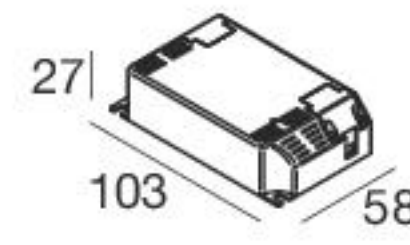

Electronics

99112
ON/OFF
1 art.