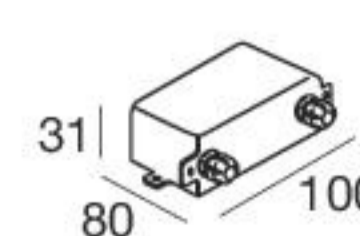

99179
ON/OFF
3 - 6 art.