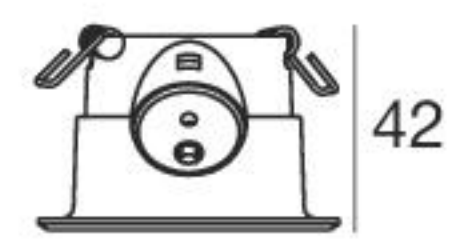

Quara65\_R | Path-marker | powerLED 2 W 630 mA

CRI 80

White	<b>85543</b>	2700 K	219 lm	<b>M</b>	Flood	<b>70</b>
Grey	<b>85542</b>	3000 K	233 lm	<b>W</b>		
Cor-Ten	<b>87988</b>	4000 K	249 lm	<b>N</b>		

RTG **85543W70**  
**85542W70**