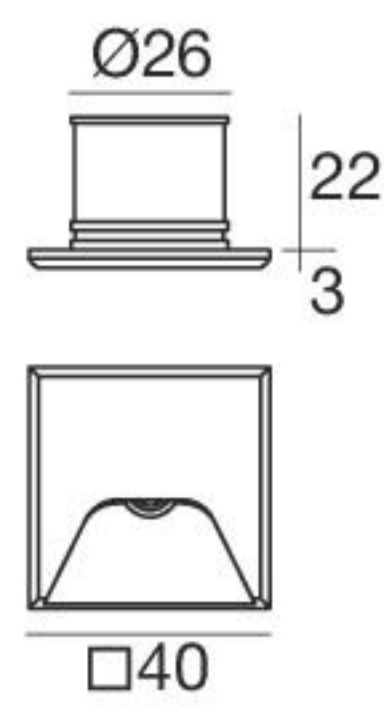

Envelope | Path-marker | powerLED 1 W 350 mA

CRI 80

White	<b>96976</b>	2700 K	136 lm	<b>M</b>	Asymmetric	<b>07</b>
Grey	<b>96978</b>	3000 K	145 lm	<b>W</b>		
BK Grey	<b>80605</b>	4000 K	155 lm	<b>N</b>		
Cor-Ten	<b>96979</b>					

Electronics

<b>89419</b> ON/OFF 1 - 2 art.	<b>89421</b> ON/OFF 3 - 6 art.	<b>99183</b> ON/OFF 6 - 12 art.

Recessed casing

1009  
**84336 / 84915**

RTG **96976W07**  
**96976N07**  
**96978W07**  
**96979W07**

Envelope\_W Wall | Path-marker | 24 V | topLED 1 W

CRI 80

White	<b>97167</b>	2700 K	54 lm	<b>M</b>	Asymmetric	<b>07</b>
Grey	<b>97169</b>	3000 K	54 lm	<b>W</b>		
BK Grey	<b>81339</b>	4000 K	60 lm	<b>N</b>		
Cor-Ten	<b>81340</b>					