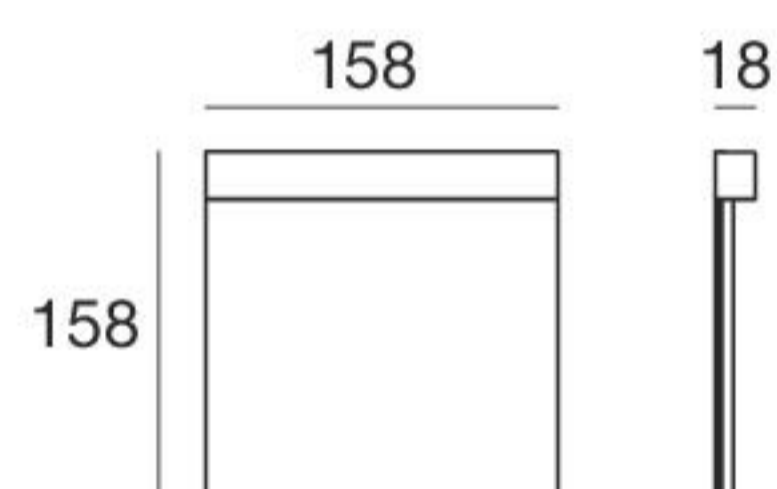

Optiwall | Path-marker | 24 V | topLED 3,5 W

CRI 80

White	<b>81296</b>	2700 K	366 lm	<b>M</b>	Asymmetric	<b>07</b>
Grey	<b>81297</b>	3000 K	384 lm	<b>W</b>		
Cor-Ten	<b>81298</b>	4000 K	401 lm	<b>N</b>		
BK Grey	<b>81299</b>					

Electronics

<b>89488</b>	<b>89179</b>	<b>89359</b>	<b>99332</b>	<b>99722</b>
ON/OFF 1 - 4 art.	ON/OFF 1 - 6 art.	ON/OFF 1 - 13 art.	0/1-10V 1 - 42 art.	DALI 1 - 26 art.

Optiwall | Path-marker | 24 V | topLED 3,5 W

CRI 80

White	<b>81300</b>	2700 K	366 lm	<b>M</b>	Asymmetric	<b>07</b>
Grey	<b>81301</b>	3000 K	384 lm	<b>W</b>		
Cor-Ten	<b>81302</b>	4000 K	401 lm	<b>N</b>		
BK Grey	<b>81303</b>					

Electronics

<b>89488</b>	<b>89179</b>	<b>89359</b>	<b>99332</b>	<b>99722</b>
ON/OFF 1 - 4 art.	ON/OFF 1 - 6 art.	ON/OFF 1 - 13 art.	0/1-10V 1 - 42 art.	DALI 1 - 26 art.

Optiwall | Path-marker | 24 V | topLED 7 W

CRI 80

White	<b>81304</b>	2700 K	732 lm	<b>M</b>	Asymmetric	<b>07</b>
Grey	<b>81305</b>	3000 K	767 lm	<b>W</b>		
Cor-Ten	<b>81306</b>	4000 K	803 lm	<b>N</b>		
BK Grey	<b>81307</b>					