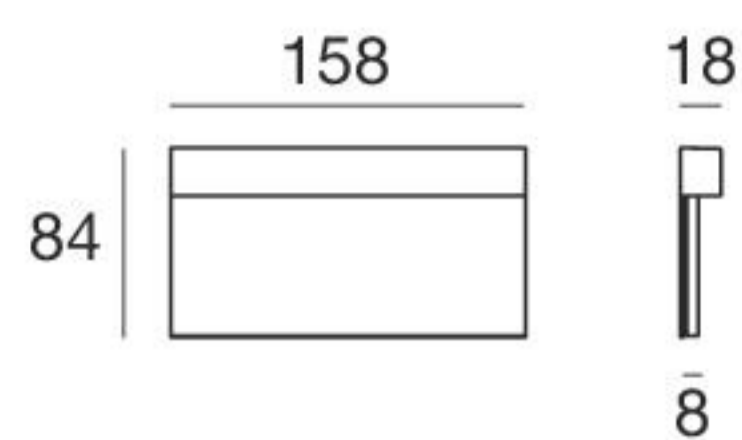

Optiwall | Path-marker | 24 V | topLED 3,5 W

CRI 80

White	<b>81296</b>	2700 K	366 lm	<b>M</b>	Asymmetric	<b>07</b>
Grey	<b>81297</b>	3000 K	384 lm	<b>W</b>		
Cor-Ten	<b>81298</b>	4000 K	401 lm	<b>N</b>		
BK Grey	<b>81299</b>					

Electronics

<b>89488</b>	<b>89179</b>	<b>89359</b>	<b>99332</b>	<b>99722</b>
ON/OFF 1 - 4 art.	ON/OFF 1 - 6 art.	ON/OFF 1 - 13 art.	0/1-10V 1 - 42 art.	DALI 1 - 26 art.

Optiwall | Path-marker | 24 V | topLED 3,5 W

CRI 80

White	<b>81300</b>	2700 K	366 lm	<b>M</b>	Asymmetric	<b>07</b>
Grey	<b>81301</b>	3000 K	384 lm	<b>W</b>		
Cor-Ten	<b>81302</b>	4000 K	401 lm	<b>N</b>		
BK Grey	<b>81303</b>					

Electronics

<b>89488</b>	<b>89179</b>	<b>89359</b>	<b>99332</b>	<b>99722</b>
ON/OFF 1 - 4 art.	ON/OFF 1 - 6 art.	ON/OFF 1 - 13 art.	0/1-10V 1 - 42 art.	DALI 1 - 26 art.

Optiwall | Path-marker | 24 V | topLED 7 W

CRI 80

White	<b>81304</b>	2700 K	732 lm	<b>M</b>	Asymmetric	<b>07</b>
Grey	<b>81305</b>	3000 K	767 lm	<b>W</b>		
Cor-Ten	<b>81306</b>	4000 K	803 lm	<b>N</b>		
BK Grey	<b>81307</b>					