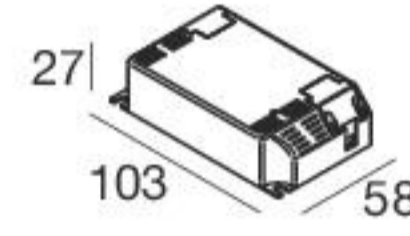

Electronics

99112
ON/OFF
1 art.