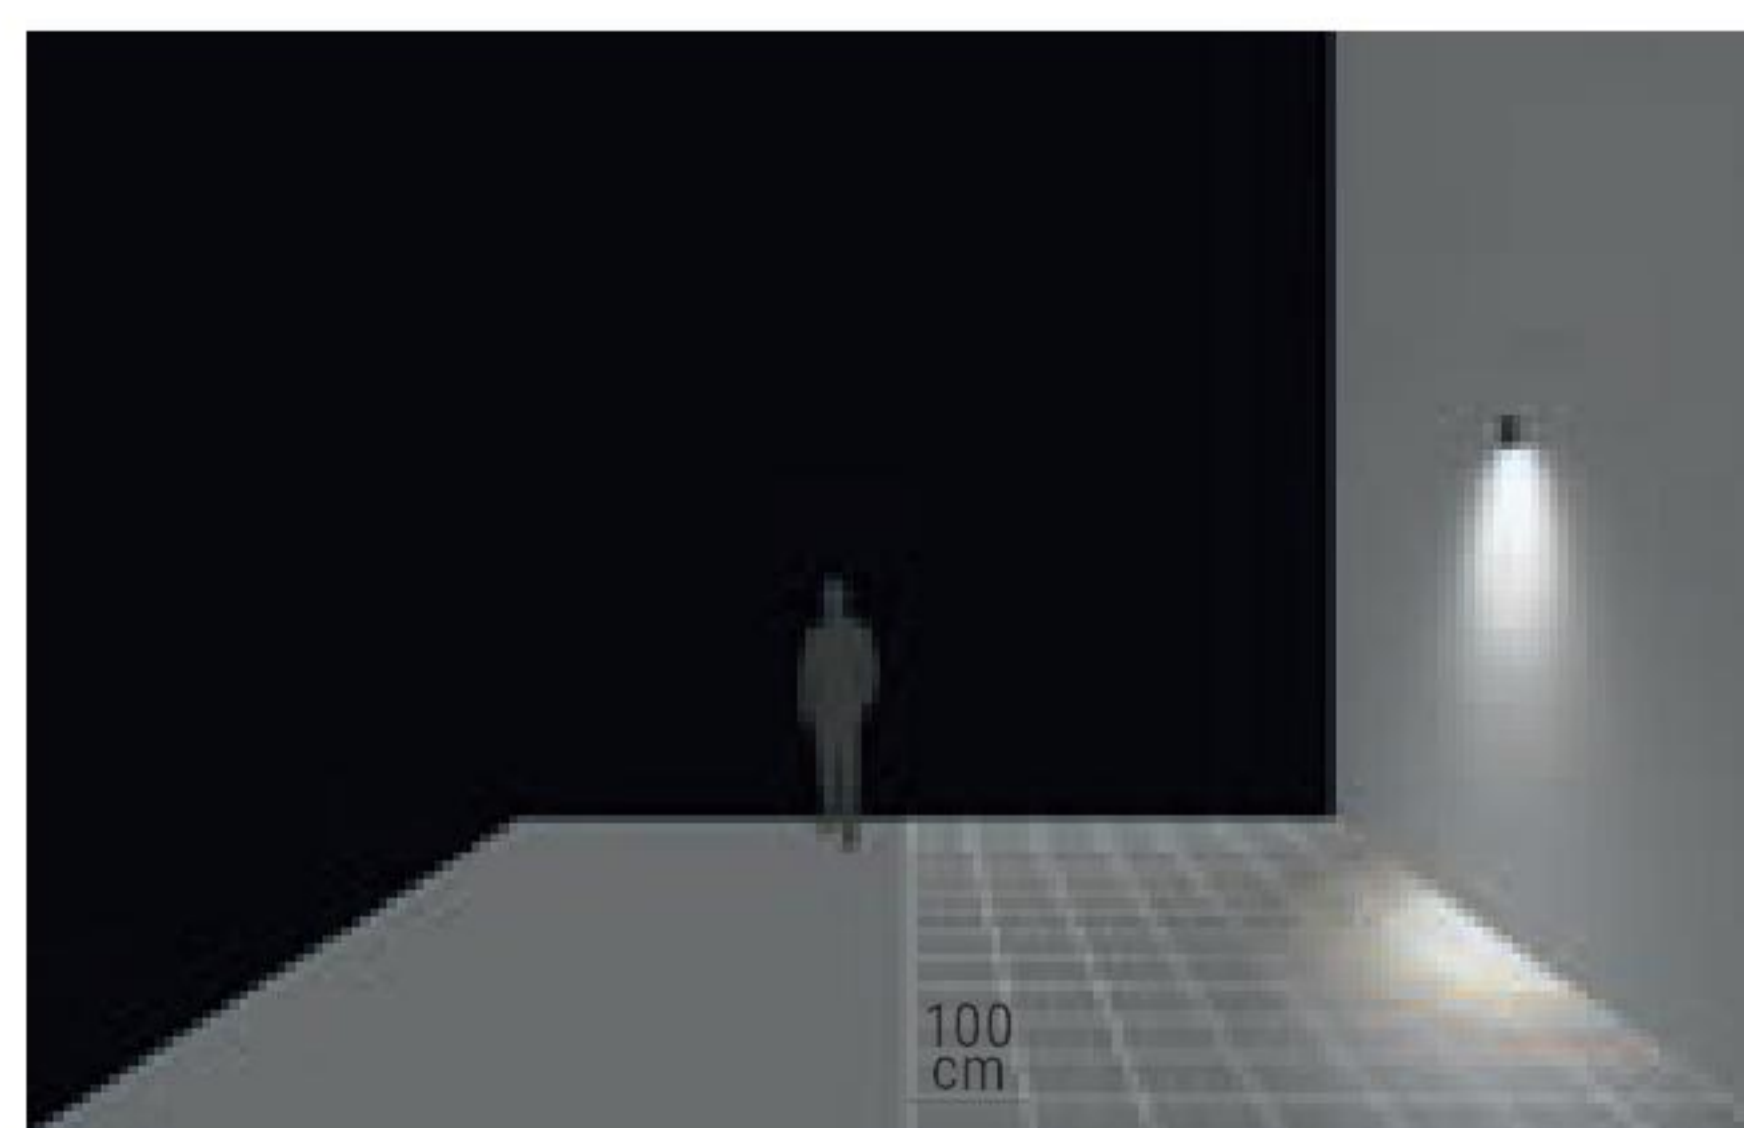

Vedette\_Q asymmetric Single emission | Wall light | 180-300 V | powerLED 6 W DC - 7,2 W AC

CRI 80

White	<b>81574</b>	2700 K	685 lm	<b>M</b>	Asymmetric	<b>07</b>
Black	<b>81575</b>	3000 K	739 lm	<b>W</b>		
Grey	<b>81576</b>	4000 K	985 lm	<b>N</b>		
Cor-Ten	<b>81577</b>					

Vedette\_Q asymmetric Double emission | Wall light | 180-300 V | powerLED 13,5 W DC - 16,2 W AC

CRI 80

White	<b>81578</b>	2700 K	1324 lm	<b>M</b>	Asymmetric + 5°	<b>62</b>
Black	<b>81579</b>	3000 K	1413 lm	<b>W</b>	Asymmetric + 30°	<b>63</b>
Grey	<b>81580</b>	4000 K	1730 lm	<b>N</b>	Asymmetric + 60°	<b>64</b>
Cor-Ten	<b>81581</b>					

\* For the following product, see the price list

81574W07

Photometric curve

Light beam

10 LUX 30 LUX 50 LUX 70 LUX

Floor plan