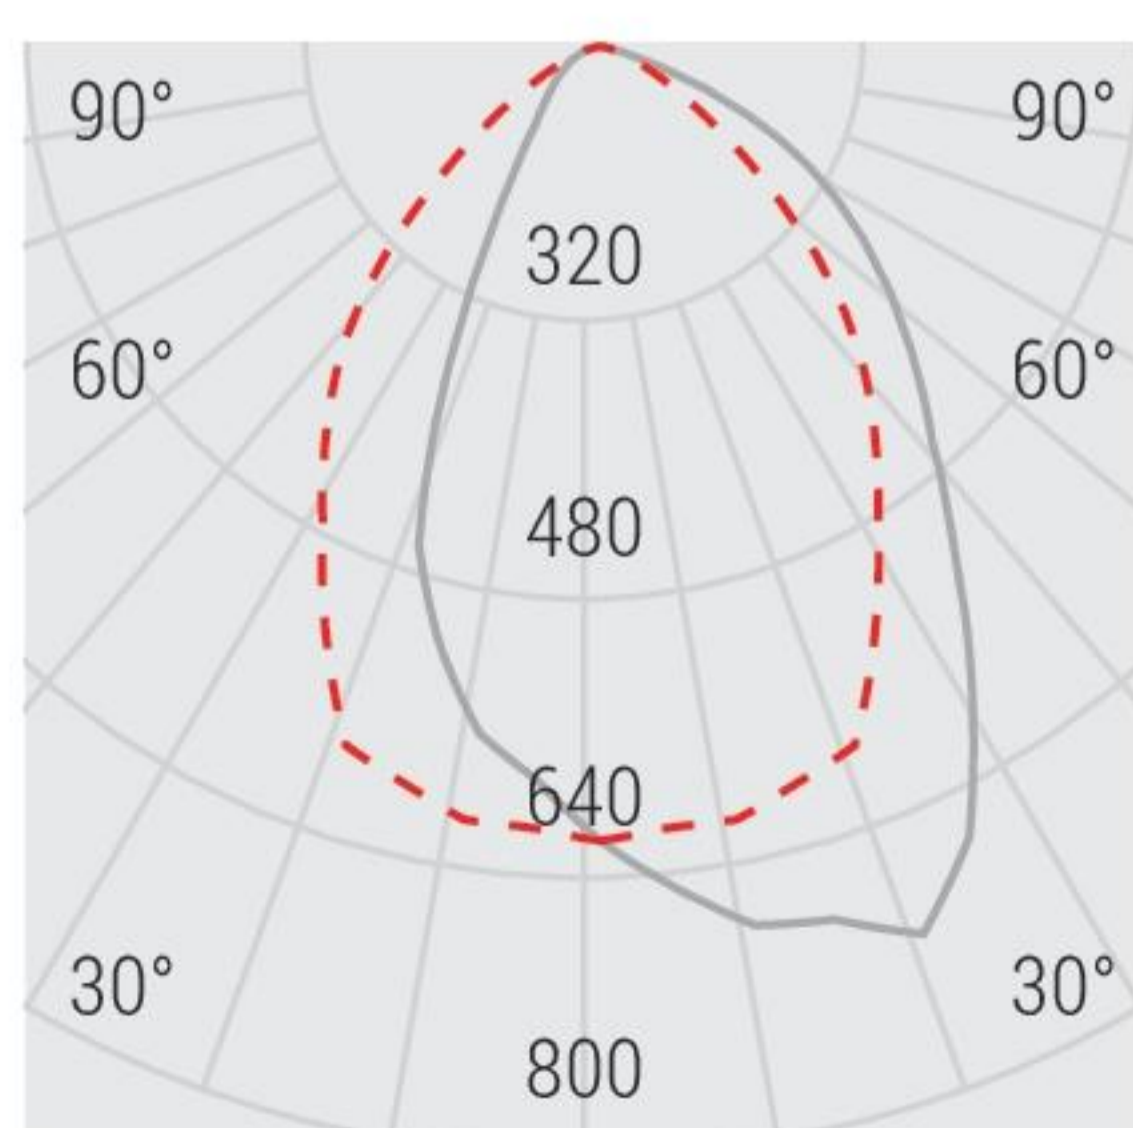

Vedette\_Q asymmetric Single emission | Wall light | 180-300 V | powerLED 6 W DC - 7,2 W AC

CRI 80

White	<b>81574</b>	2700 K	685 lm	<b>M</b>	Asymmetric	<b>07</b>
Black	<b>81575</b>	3000 K	739 lm	<b>W</b>		
Grey	<b>81576</b>	4000 K	985 lm	<b>N</b>		
Cor-Ten	<b>81577</b>					

Vedette\_Q asymmetric Double emission | Wall light | 180-300 V | powerLED 13,5 W DC - 16,2 W AC

CRI 80

White	<b>81578</b>	2700 K	1324 lm	<b>M</b>	Asymmetric + 5°	<b>62</b>
Black	<b>81579</b>	3000 K	1413 lm	<b>W</b>	Asymmetric + 30°	<b>63</b>
Grey	<b>81580</b>	4000 K	1730 lm	<b>N</b>	Asymmetric + 60°	<b>64</b>
Cor-Ten	<b>81581</b>					

\* For the following product, see the price list

81574W07

Photometric curve

Light beam

10 LUX 30 LUX 50 LUX 70 LUX

Floor plan