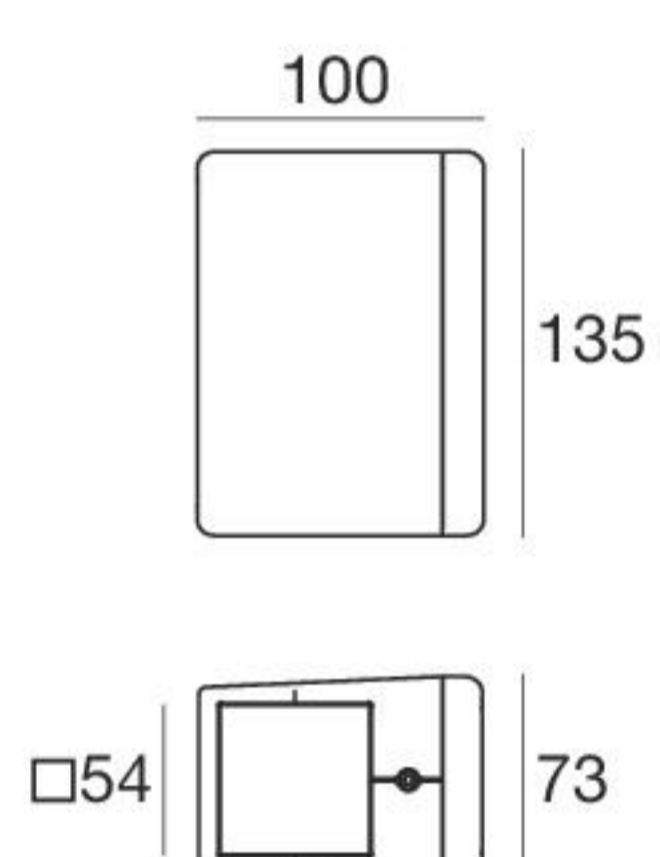

Vedette\_Q asymmetric Single emission | Wall light | 180-300 V | powerLED 6 W DC - 7,2 W AC

CRI 80

White	<b>81574</b>	2700 K	685 lm	<b>M</b>	Asymmetric	<b>07</b>
Black	<b>81575</b>	3000 K	739 lm	<b>W</b>		
Grey	<b>81576</b>	4000 K	985 lm	<b>N</b>		
Cor-Ten	<b>81577</b>					

Vedette\_Q asymmetric Double emission | Wall light | 180-300 V | powerLED 13,5 W DC - 16,2 W AC

CRI 80

White	<b>81578</b>	2700 K	1324 lm	<b>M</b>	Asymmetric + 5°	<b>62</b>
Black	<b>81579</b>	3000 K	1413 lm	<b>W</b>	Asymmetric + 30°	<b>63</b>
Grey	<b>81580</b>	4000 K	1730 lm	<b>N</b>	Asymmetric + 60°	<b>64</b>
Cor-Ten	<b>81581</b>					

\* For the following product, see the price list

81574W07

Photometric curve

Light beam

10 LUX 30 LUX 50 LUX 70 LUX

Floor plan