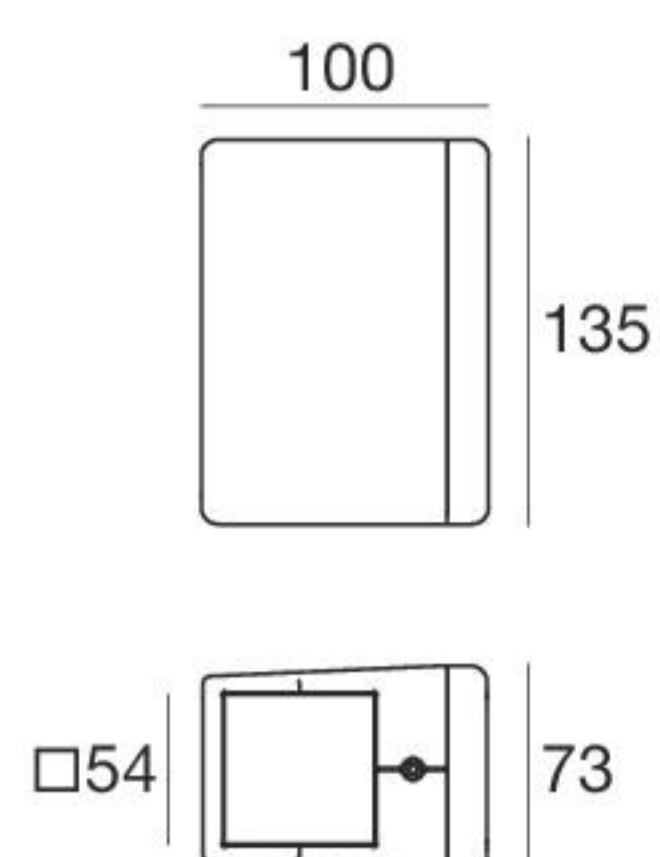

Vedette\_Q asymmetric Single emission | Wall light | 180-300 V | powerLED 6 W DC - 7,2 W AC

CRI 80

White	<b>81574</b>	2700 K	685 lm	<b>M</b>	Asymmetric	<b>07</b>
Black	<b>81575</b>	3000 K	739 lm	<b>W</b>		
Grey	<b>81576</b>	4000 K	985 lm	<b>N</b>		
Cor-Ten	<b>81577</b>					

Vedette\_Q asymmetric Double emission | Wall light | 180-300 V | powerLED 13,5 W DC - 16,2 W AC

CRI 80

White	<b>81578</b>	2700 K	1324 lm	<b>M</b>	Asymmetric + 5°	<b>62</b>
Black	<b>81579</b>	3000 K	1413 lm	<b>W</b>	Asymmetric + 30°	<b>63</b>
Grey	<b>81580</b>	4000 K	1730 lm	<b>N</b>	Asymmetric + 60°	<b>64</b>
Cor-Ten	<b>81581</b>					

\* For the following product, see the price list

81574W07

Photometric curve

Light beam

10 LUX 30 LUX 50 LUX 70 LUX

Floor plan