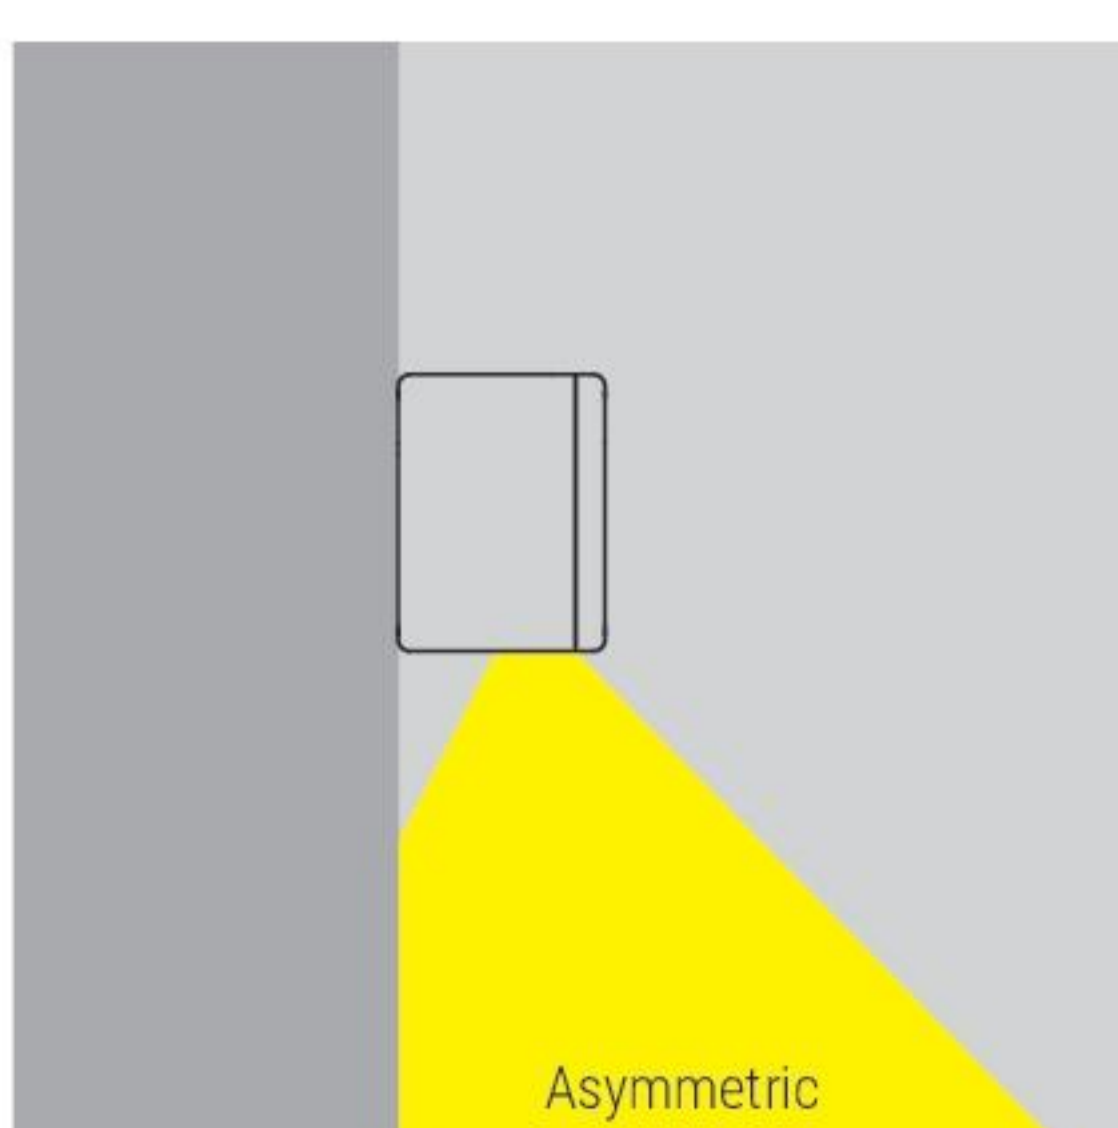

Vedette\_Q asymmetric Single emission | Wall light | 180-300 V | powerLED 6 W DC - 7,2 W AC

CRI 80

White	<b>81574</b>	2700 K	685 lm	<b>M</b>	Asymmetric	<b>07</b>
Black	<b>81575</b>	3000 K	739 lm	<b>W</b>		
Grey	<b>81576</b>	4000 K	985 lm	<b>N</b>		
Cor-Ten	<b>81577</b>					

Vedette\_Q asymmetric Double emission | Wall light | 180-300 V | powerLED 13,5 W DC - 16,2 W AC

CRI 80

White	<b>81578</b>	2700 K	1324 lm	<b>M</b>	Asymmetric + 5°	<b>62</b>
Black	<b>81579</b>	3000 K	1413 lm	<b>W</b>	Asymmetric + 30°	<b>63</b>
Grey	<b>81580</b>	4000 K	1730 lm	<b>N</b>	Asymmetric + 60°	<b>64</b>
Cor-Ten	<b>81581</b>					

\* For the following product, see the price list

81574W07

Photometric curve

Light beam

10 LUX 30 LUX 50 LUX 70 LUX

Floor plan