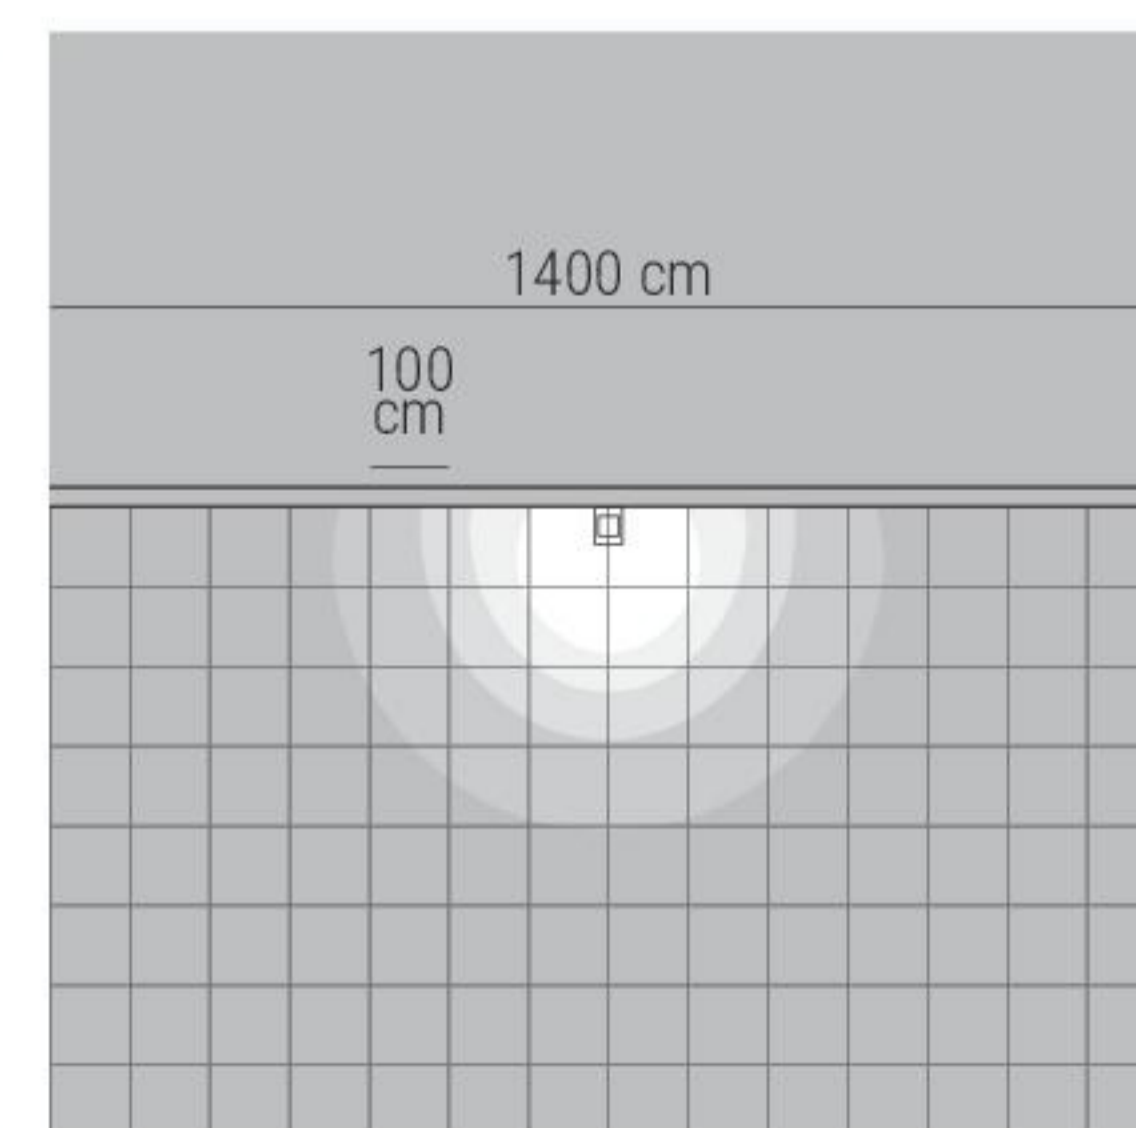

Vedette\_Q asymmetric Single emission | Wall light | 180-300 V | powerLED 6 W DC - 7,2 W AC

CRI 80

White	<b>81574</b>	2700 K	685 lm	<b>M</b>	Asymmetric	<b>07</b>
Black	<b>81575</b>	3000 K	739 lm	<b>W</b>		
Grey	<b>81576</b>	4000 K	985 lm	<b>N</b>		
Cor-Ten	<b>81577</b>					

Vedette\_Q asymmetric Double emission | Wall light | 180-300 V | powerLED 13,5 W DC - 16,2 W AC

CRI 80

White	<b>81578</b>	2700 K	1324 lm	<b>M</b>	Asymmetric + 5°	<b>62</b>
Black	<b>81579</b>	3000 K	1413 lm	<b>W</b>	Asymmetric + 30°	<b>63</b>
Grey	<b>81580</b>	4000 K	1730 lm	<b>N</b>	Asymmetric + 60°	<b>64</b>
Cor-Ten	<b>81581</b>					

\* For the following product, see the price list

81574W07

Photometric curve

Light beam

10 LUX 30 LUX 50 LUX 70 LUX

Floor plan