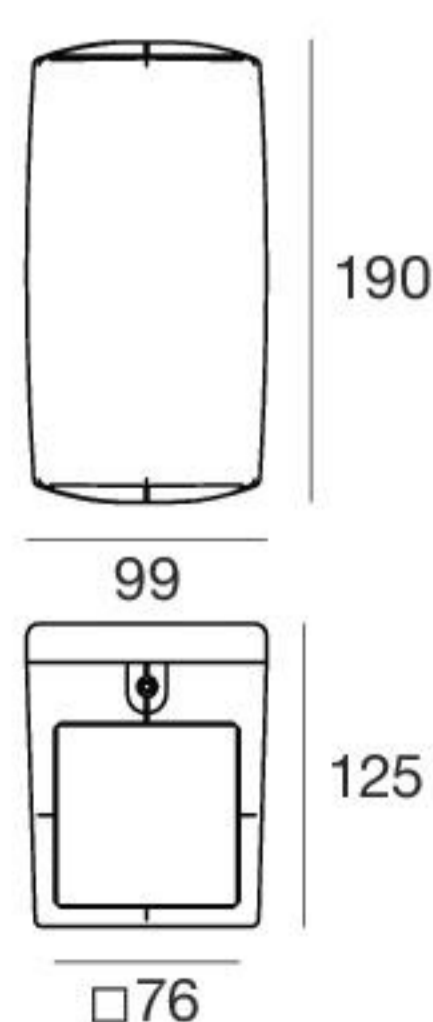

Vedette_Q blade Single emission | Wall light | 180-300 V | powerLED 6 W DC - 7,2 W AC

CRI 80

White	97048	2700 K	657 lm	M	Narrow Spot	05
Black	97049	3000 K	699 lm	W		
Grey	97050	4000 K	747 lm	N		
Cor-Ten	97051					

Vedette_Q blade Double emission | Wall light | 180-300 V | powerLED 12 W DC - 13 W AC

CRI 80

White	97185	2700 K	1314 lm	M	Narrow Spot	05
Black	97186	3000 K	1398 lm	W		
Grey	97187	4000 K	1494 lm	N		
Cor-Ten	97188					

Vedette_Q blade Double emission | Wall light | 180-300 V | arrayLED 12 W DC - 14,4 W AC

CRI 80

White	97052	2700 K	1342 lm	M	5°+ 60°	56
Black	97053	3000 K	1486 lm	W		
Grey	97054	4000 K	1684 lm	N		
Cor-Ten	97055					

Vedette_Q blade Single emission | Wall light | 180-300 V | powerLED 24 W DC - 28,8 W AC

CRI 80

White	91599	2700 K	2288 lm	M	Narrow Spot	05
Black	91600	3000 K	2288 lm	W		
Grey	91601	4000 K	2463 lm	N		
Cor-Ten	91602					