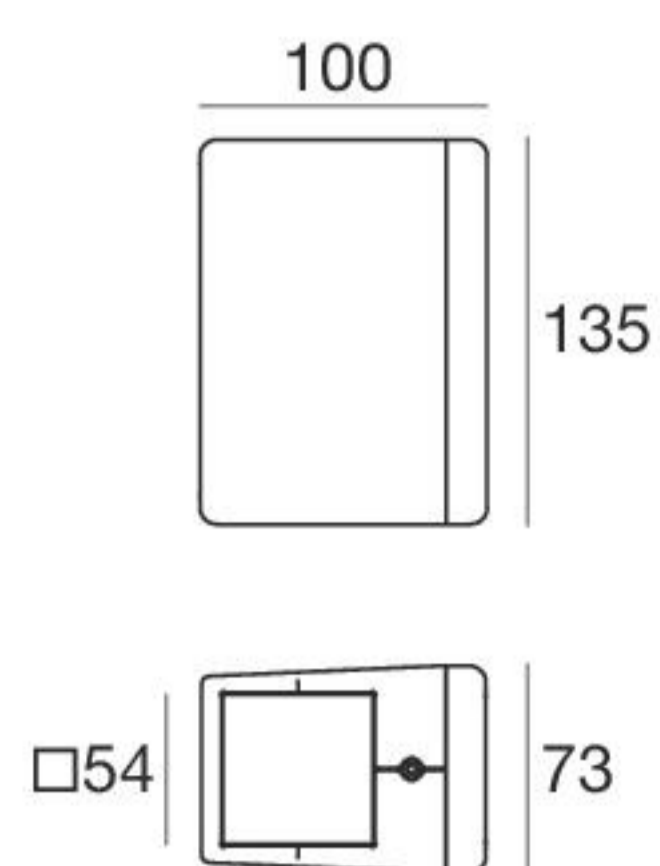

Vedette_Q blade Single emission | Wall light | 180-300 V | powerLED 6 W DC - 7,2 W AC

CRI 80

White	97048	2700 K	657 lm	M	Narrow Spot	05
Black	97049	3000 K	699 lm	W		
Grey	97050	4000 K	747 lm	N		
Cor-Ten	97051					

Vedette_Q blade Double emission | Wall light | 180-300 V | powerLED 12 W DC - 13 W AC

CRI 80

White	97185	2700 K	1314 lm	M	Narrow Spot	05
Black	97186	3000 K	1398 lm	W		
Grey	97187	4000 K	1494 lm	N		
Cor-Ten	97188					

Vedette_Q blade Double emission | Wall light | 180-300 V | arrayLED 12 W DC - 14,4 W AC

CRI 80

White	97052	2700 K	1342 lm	M	5°+ 60°	56
Black	97053	3000 K	1486 lm	W		
Grey	97054	4000 K	1684 lm	N		
Cor-Ten	97055					

Vedette_Q blade Single emission | Wall light | 180-300 V | powerLED 24 W DC - 28,8 W AC

CRI 80

White	91599	2700 K	2288 lm	M	Narrow Spot	05
Black	91600	3000 K	2288 lm	W		
Grey	91601	4000 K	2463 lm	N		
Cor-Ten	91602					