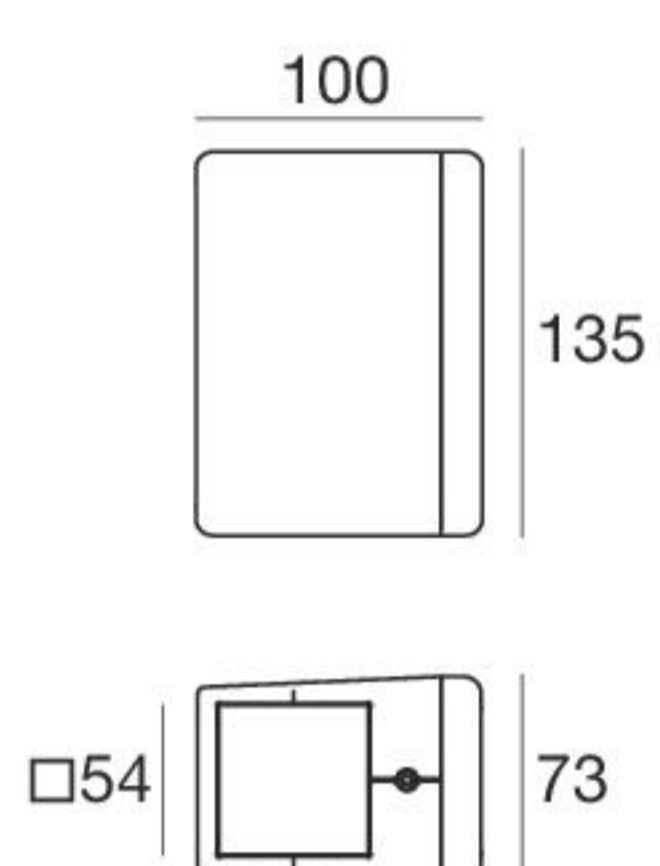

Vedette_Q blade Single emission | Wall light | 180-300 V | powerLED 6 W DC - 7,2 W AC

CRI 80

White	97048	2700 K	657 lm	M	Narrow Spot	05
Black	97049	3000 K	699 lm	W		
Grey	97050	4000 K	747 lm	N		
Cor-Ten	97051					

Vedette_Q blade Double emission | Wall light | 180-300 V | powerLED 12 W DC - 13 W AC

CRI 80

White	97185	2700 K	1314 lm	M	Narrow Spot	05
Black	97186	3000 K	1398 lm	W		
Grey	97187	4000 K	1494 lm	N		
Cor-Ten	97188					

Vedette_Q blade Double emission | Wall light | 180-300 V | arrayLED 12 W DC - 14,4 W AC

CRI 80

White	97052	2700 K	1342 lm	M	5°+ 60°	56
Black	97053	3000 K	1486 lm	W		
Grey	97054	4000 K	1684 lm	N		
Cor-Ten	97055					

Vedette_Q blade Single emission | Wall light | 180-300 V | powerLED 24 W DC - 28,8 W AC

CRI 80

White	91599	2700 K	2288 lm	M	Narrow Spot	05
Black	91600	3000 K	2288 lm	W		
Grey	91601	4000 K	2463 lm	N		
Cor-Ten	91602					