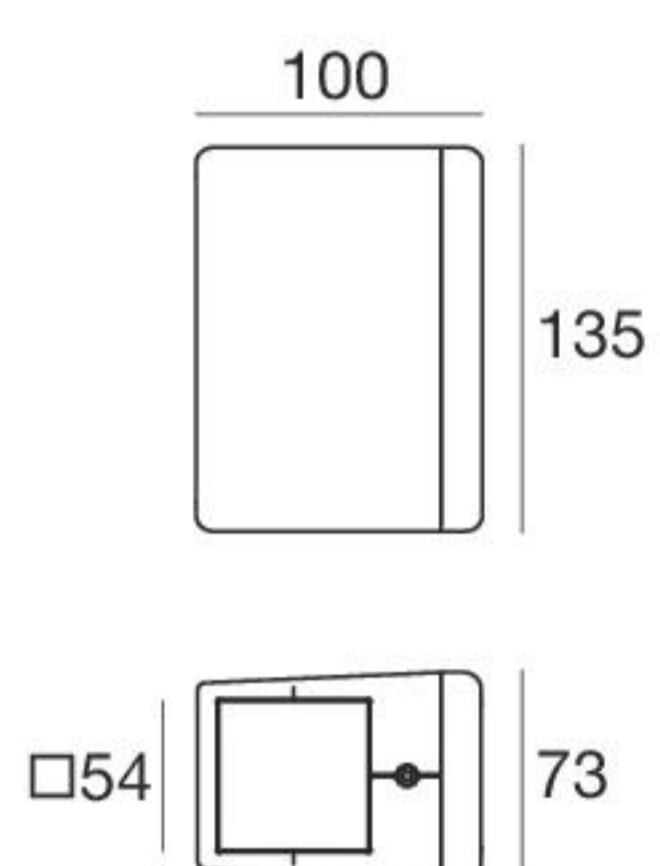

Vedette_Q blade Single emission | Wall light | 180-300 V | powerLED 6 W DC - 7,2 W AC

CRI 80

White	97048	2700 K	657 lm	M	Narrow Spot	05
Black	97049	3000 K	699 lm	W		
Grey	97050	4000 K	747 lm	N		
Cor-Ten	97051					

Vedette_Q blade Double emission | Wall light | 180-300 V | powerLED 12 W DC - 13 W AC

CRI 80

White	97185	2700 K	1314 lm	M	Narrow Spot	05
Black	97186	3000 K	1398 lm	W		
Grey	97187	4000 K	1494 lm	N		
Cor-Ten	97188					

Vedette_Q blade Double emission | Wall light | 180-300 V | arrayLED 12 W DC - 14,4 W AC

CRI 80

White	97052	2700 K	1342 lm	M	5°+ 60°	56
Black	97053	3000 K	1486 lm	W		
Grey	97054	4000 K	1684 lm	N		
Cor-Ten	97055					

Vedette_Q blade Single emission | Wall light | 180-300 V | powerLED 24 W DC - 28,8 W AC

CRI 80

White	91599	2700 K	2288 lm	M	Narrow Spot	05
Black	91600	3000 K	2288 lm	W		
Grey	91601	4000 K	2463 lm	N		
Cor-Ten	91602					