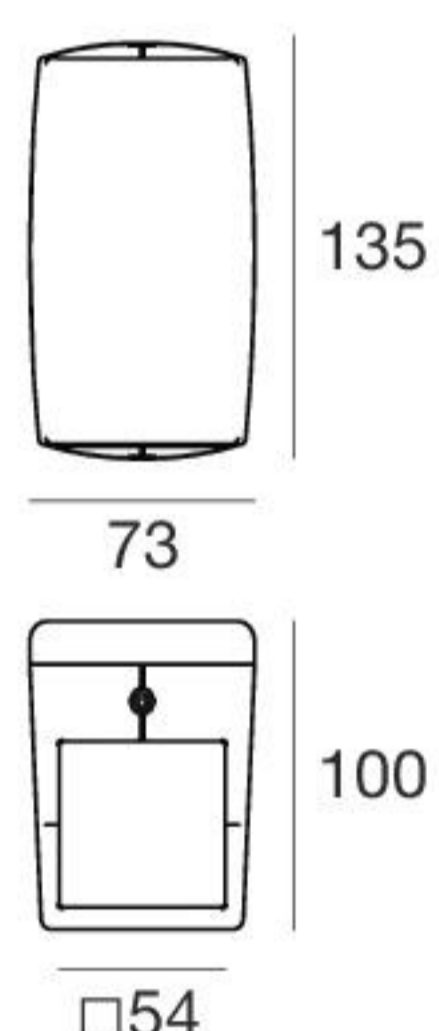

Vedette\_Q Double emission | Wall light | 190-250 V | powerLED 2 W DC - 2,4 W AC

CRI 80

White	<b>96106</b>	2700 K	272 lm	<b>M</b>	Narrow Spot	<b>08</b>
Black	<b>96107</b>	3000 K	290 lm	<b>W</b>	Spot	<b>15</b>
Grey	<b>96108</b>	4000 K	310 lm	<b>N</b>	Medium Flood	<b>30</b>
Cor-Ten	<b>96109</b>				Flood	<b>60</b>
					General	<b>00</b>

Vedette\_Q Double emission | Wall light | 180-300 V | powerLED 8 W DC - 9,6 W AC

CRI 80

White	<b>96114</b>	2700 K	818 lm	<b>M</b>	Spot	<b>15</b>
Black	<b>96115</b>	3000 K	864 lm	<b>W</b>	Medium Flood	<b>30</b>
Grey	<b>96116</b>	4000 K	954 lm	<b>N</b>	Flood	<b>60</b>
Cor-Ten	<b>96117</b>				General	<b>00</b>

RTG 96114W30

Vedette\_Q Double emission | Wall light | 180-300 V | powerLED 26 W DC - 31,2 W AC

CRI 80

White	<b>96122</b>	2700 K	2486 lm	<b>M</b>	Spot	<b>15</b>
Black	<b>96123</b>	3000 K	2676 lm	<b>W</b>	Medium Flood	<b>30</b>
Grey	<b>96124</b>	4000 K	2868 lm	<b>N</b>	Flood	<b>60</b>
Cor-Ten	<b>96125</b>				General	<b>00</b>