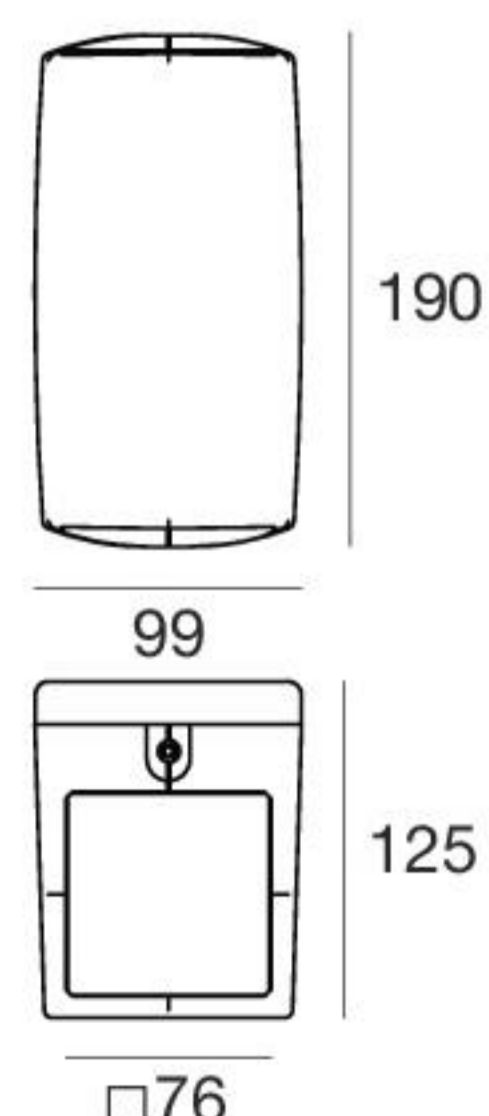

Vedette\_Q Double emission | Wall light | 190-250 V | powerLED 2 W DC - 2,4 W AC

CRI 80

White	<b>96106</b>	2700 K	272 lm	<b>M</b>	Narrow Spot	<b>08</b>
Black	<b>96107</b>	3000 K	290 lm	<b>W</b>	Spot	<b>15</b>
Grey	<b>96108</b>	4000 K	310 lm	<b>N</b>	Medium Flood	<b>30</b>
Cor-Ten	<b>96109</b>				Flood	<b>60</b>
					General	<b>00</b>

Vedette\_Q Double emission | Wall light | 180-300 V | powerLED 8 W DC - 9,6 W AC

CRI 80

White	<b>96114</b>	2700 K	818 lm	<b>M</b>	Spot	<b>15</b>
Black	<b>96115</b>	3000 K	864 lm	<b>W</b>	Medium Flood	<b>30</b>
Grey	<b>96116</b>	4000 K	954 lm	<b>N</b>	Flood	<b>60</b>
Cor-Ten	<b>96117</b>				General	<b>00</b>

RTG 96114W30

Vedette\_Q Double emission | Wall light | 180-300 V | powerLED 26 W DC - 31,2 W AC

CRI 80

White	<b>96122</b>	2700 K	2486 lm	<b>M</b>	Spot	<b>15</b>
Black	<b>96123</b>	3000 K	2676 lm	<b>W</b>	Medium Flood	<b>30</b>
Grey	<b>96124</b>	4000 K	2868 lm	<b>N</b>	Flood	<b>60</b>
Cor-Ten	<b>96125</b>				General	<b>00</b>