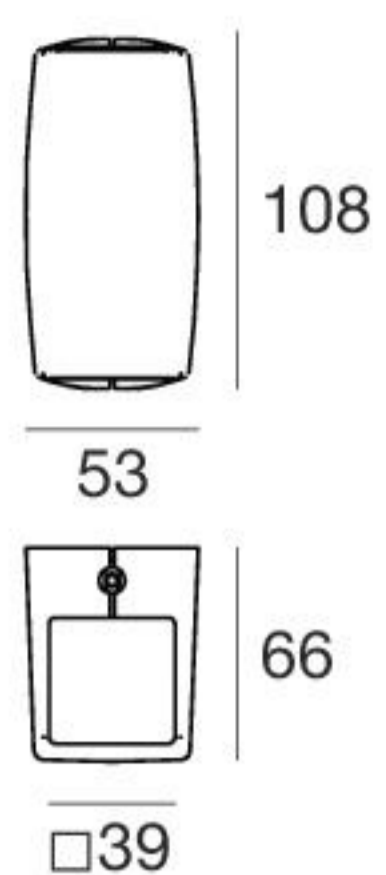

Vedette\_Q Double emission | Wall light | 190-250 V | powerLED 2 W DC - 2,4 W AC

CRI 80

White	<b>96106</b>	2700 K	272 lm	<b>M</b>	Narrow Spot	<b>08</b>
Black	<b>96107</b>	3000 K	290 lm	<b>W</b>	Spot	<b>15</b>
Grey	<b>96108</b>	4000 K	310 lm	<b>N</b>	Medium Flood	<b>30</b>
Cor-Ten	<b>96109</b>				Flood	<b>60</b>
					General	<b>00</b>

Vedette\_Q Double emission | Wall light | 180-300 V | powerLED 8 W DC - 9,6 W AC

CRI 80

White	<b>96114</b>	2700 K	818 lm	<b>M</b>	Spot	<b>15</b>
Black	<b>96115</b>	3000 K	864 lm	<b>W</b>	Medium Flood	<b>30</b>
Grey	<b>96116</b>	4000 K	954 lm	<b>N</b>	Flood	<b>60</b>
Cor-Ten	<b>96117</b>				General	<b>00</b>

RTG 96114W30

Vedette\_Q Double emission | Wall light | 180-300 V | powerLED 26 W DC - 31,2 W AC

CRI 80

White	<b>96122</b>	2700 K	2486 lm	<b>M</b>	Spot	<b>15</b>
Black	<b>96123</b>	3000 K	2676 lm	<b>W</b>	Medium Flood	<b>30</b>
Grey	<b>96124</b>	4000 K	2868 lm	<b>N</b>	Flood	<b>60</b>
Cor-Ten	<b>96125</b>				General	<b>00</b>