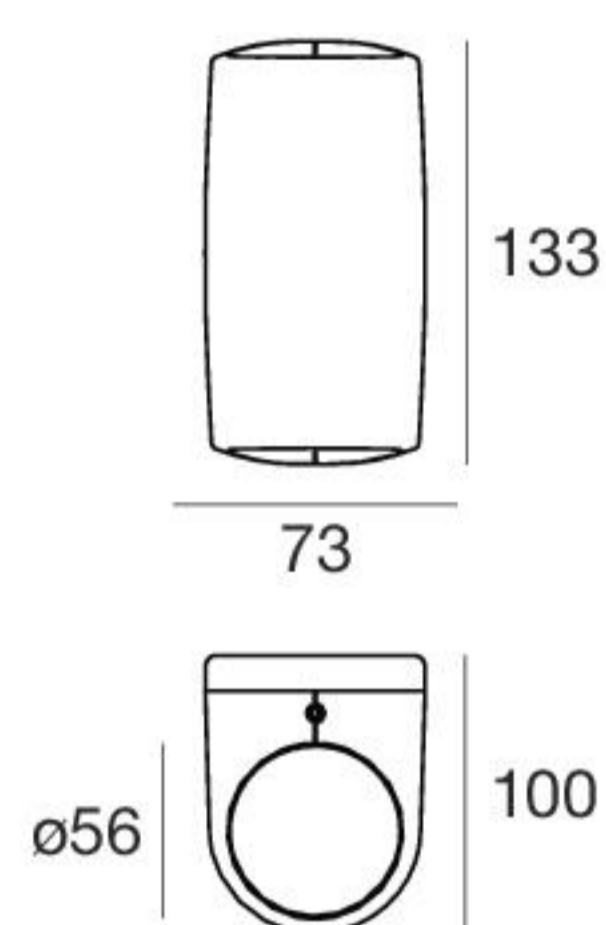

Vedette\_R Single emission | Wall light | 190-250 V | powerLED 2 W DC - 2,4 W AC

CRI 80

White	<b>96126</b>	2700 K	219 lm	<b>M</b>	Narrow Spot	<b>08</b>
Black	<b>96127</b>	3000 K	233 lm	<b>W</b>	Spot	<b>15</b>
Grey	<b>96128</b>	4000 K	249 lm	<b>N</b>	Medium Flood	<b>30</b>
Cor-Ten	<b>96129</b>				Flood	<b>60</b>
					General	<b>00</b>

Vedette\_R Single emission | Wall light | 180-300 V | powerLED 8 W DC - 9,6 W AC

CRI 80

White	<b>96134</b>	2700 K	610 lm	<b>M</b>	Spot	<b>15</b>
Black	<b>96135</b>	3000 K	644 lm	<b>W</b>	Medium Flood	<b>30</b>
Grey	<b>96136</b>	4000 K	711 lm	<b>N</b>	Flood	<b>60</b>
Cor-Ten	<b>96137</b>				General	<b>00</b>

Vedette\_R Single emission | Wall light | 180-300 V | powerLED 15 W DC - 16,4 W AC

CRI 80

White	<b>96142</b>	2700 K	1375 lm	<b>M</b>	Spot	<b>15</b>
Black	<b>96143</b>	3000 K	1480 lm	<b>W</b>	Medium Flood	<b>30</b>
Grey	<b>96144</b>	4000 K	1586 lm	<b>N</b>	Flood	<b>60</b>
Cor-Ten	<b>96145</b>				General	<b>00</b>