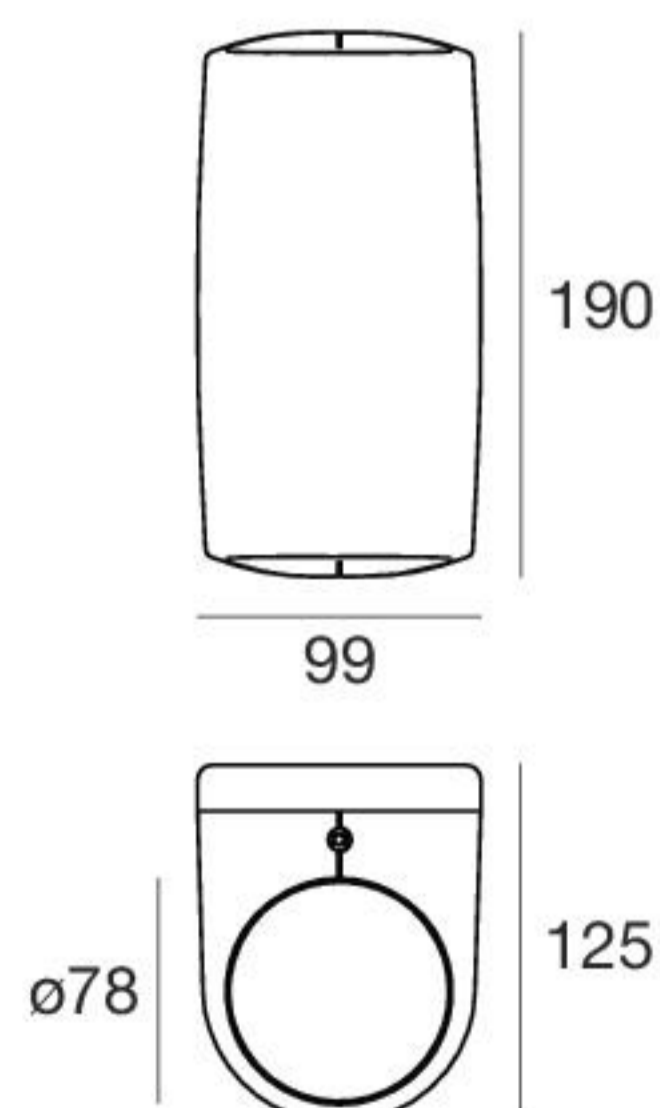

Vedette\_R Single emission | Wall light | 190-250 V | powerLED 2 W DC - 2,4 W AC

CRI 80

White	<b>96126</b>	2700 K	219 lm	<b>M</b>	Narrow Spot	<b>08</b>
Black	<b>96127</b>	3000 K	233 lm	<b>W</b>	Spot	<b>15</b>
Grey	<b>96128</b>	4000 K	249 lm	<b>N</b>	Medium Flood	<b>30</b>
Cor-Ten	<b>96129</b>				Flood	<b>60</b>
					General	<b>00</b>

Vedette\_R Single emission | Wall light | 180-300 V | powerLED 8 W DC - 9,6 W AC

CRI 80

White	<b>96134</b>	2700 K	610 lm	<b>M</b>	Spot	<b>15</b>
Black	<b>96135</b>	3000 K	644 lm	<b>W</b>	Medium Flood	<b>30</b>
Grey	<b>96136</b>	4000 K	711 lm	<b>N</b>	Flood	<b>60</b>
Cor-Ten	<b>96137</b>				General	<b>00</b>

Vedette\_R Single emission | Wall light | 180-300 V | powerLED 15 W DC - 16,4 W AC

CRI 80

White	<b>96142</b>	2700 K	1375 lm	<b>M</b>	Spot	<b>15</b>
Black	<b>96143</b>	3000 K	1480 lm	<b>W</b>	Medium Flood	<b>30</b>
Grey	<b>96144</b>	4000 K	1586 lm	<b>N</b>	Flood	<b>60</b>
Cor-Ten	<b>96145</b>				General	<b>00</b>