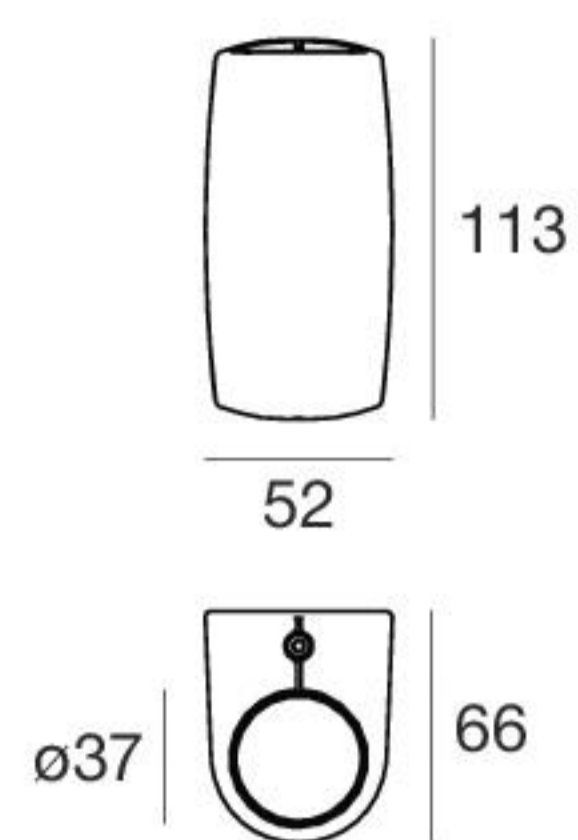

Vedette\_R Single emission | Wall light | 190-250 V | powerLED 2 W DC - 2,4 W AC

CRI 80

White	<b>96126</b>	2700 K	219 lm	<b>M</b>	Narrow Spot	<b>08</b>
Black	<b>96127</b>	3000 K	233 lm	<b>W</b>	Spot	<b>15</b>
Grey	<b>96128</b>	4000 K	249 lm	<b>N</b>	Medium Flood	<b>30</b>
Cor-Ten	<b>96129</b>				Flood	<b>60</b>
					General	<b>00</b>

Vedette\_R Single emission | Wall light | 180-300 V | powerLED 8 W DC - 9,6 W AC

CRI 80

White	<b>96134</b>	2700 K	610 lm	<b>M</b>	Spot	<b>15</b>
Black	<b>96135</b>	3000 K	644 lm	<b>W</b>	Medium Flood	<b>30</b>
Grey	<b>96136</b>	4000 K	711 lm	<b>N</b>	Flood	<b>60</b>
Cor-Ten	<b>96137</b>				General	<b>00</b>

Vedette\_R Single emission | Wall light | 180-300 V | powerLED 15 W DC - 16,4 W AC

CRI 80

White	<b>96142</b>	2700 K	1375 lm	<b>M</b>	Spot	<b>15</b>
Black	<b>96143</b>	3000 K	1480 lm	<b>W</b>	Medium Flood	<b>30</b>
Grey	<b>96144</b>	4000 K	1586 lm	<b>N</b>	Flood	<b>60</b>
Cor-Ten	<b>96145</b>				General	<b>00</b>