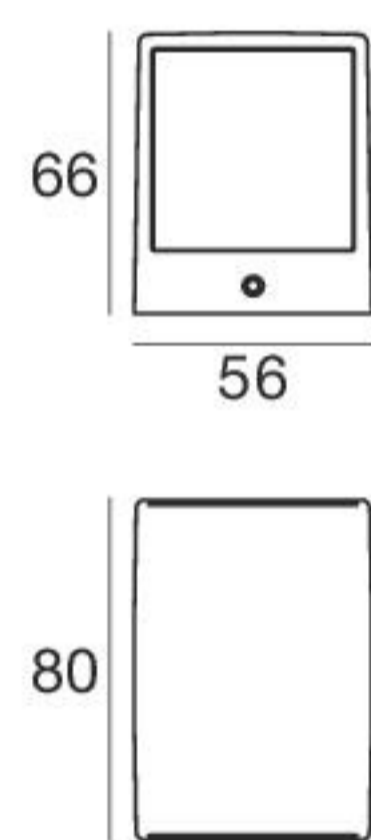

Ardilla66 Single emission | Wall light | 190-240 V | topLED 4,1 W DC - 5,7 W AC

CRI 80

White	94167	2700 K	490 lm	M	General	00
Black	94168	3000 K	490 lm	W		
Grey	94169	4000 K	529 lm	N		
Cor-Ten	94170					

Ardilla66 Double emission | Wall light | 190-240 V | topLED 7,6 DC - 9,7 W AC

CRI 80

White	94204	2700 K	980 lm	M	General	00
Black	94208	3000 K	980 lm	W		
Grey	94209	4000 K	1058 lm	N		
Cor-Ten	94214					

RTG 94204W00

Ardilla66 Double emission | Wall light | 190-240 V | topLED 7,6 DC - 9,7 W AC

CRI 80

White	94215	2700 K	980 lm	M	General +6°	61
Black	94223	3000 K	980 lm	W		
Grey	94224	4000 K	1058 lm	N		
Cor-Ten	94411					