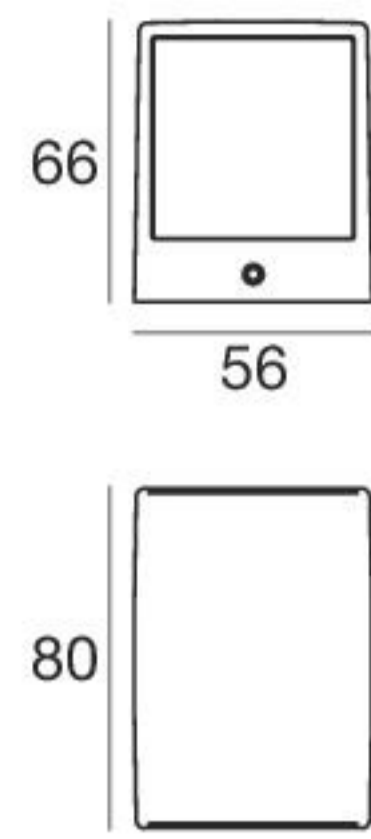

Ardilla66 Single emission | Wall light | 190-240 V | topLED 4,1 W DC - 5,7 W AC

CRI 80

White	94167	2700 K	490 lm	M	General	00
Black	94168	3000 K	490 lm	W		
Grey	94169	4000 K	529 lm	N		
Cor-Ten	94170					

Ardilla66 Double emission | Wall light | 190-240 V | topLED 7,6 DC - 9,7 W AC

CRI 80

White	94204	2700 K	980 lm	M	General	00
Black	94208	3000 K	980 lm	W		
Grey	94209	4000 K	1058 lm	N		
Cor-Ten	94214					

RTG 94204W00

Ardilla66 Double emission | Wall light | 190-240 V | topLED 7,6 DC - 9,7 W AC

CRI 80

White	94215	2700 K	980 lm	M	General +6°	61
Black	94223	3000 K	980 lm	W		
Grey	94224	4000 K	1058 lm	N		
Cor-Ten	94411					