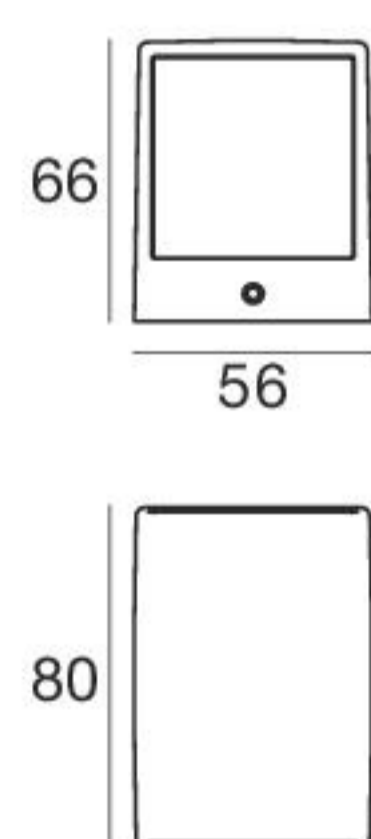

Ardilla66 Single emission | Wall light | 190-240 V | topLED 4,1 W DC - 5,7 W AC

CRI 80

White	94167	2700 K	490 lm	M	General	00
Black	94168	3000 K	490 lm	W		
Grey	94169	4000 K	529 lm	N		
Cor-Ten	94170					

Ardilla66 Double emission | Wall light | 190-240 V | topLED 7,6 DC - 9,7 W AC

CRI 80

White	94204	2700 K	980 lm	M	General	00
Black	94208	3000 K	980 lm	W		
Grey	94209	4000 K	1058 lm	N		
Cor-Ten	94214					

RTG 94204W00

Ardilla66 Double emission | Wall light | 190-240 V | topLED 7,6 DC - 9,7 W AC

CRI 80

White	94215	2700 K	980 lm	M	General +6°	61
Black	94223	3000 K	980 lm	W		
Grey	94224	4000 K	1058 lm	N		
Cor-Ten	94411					