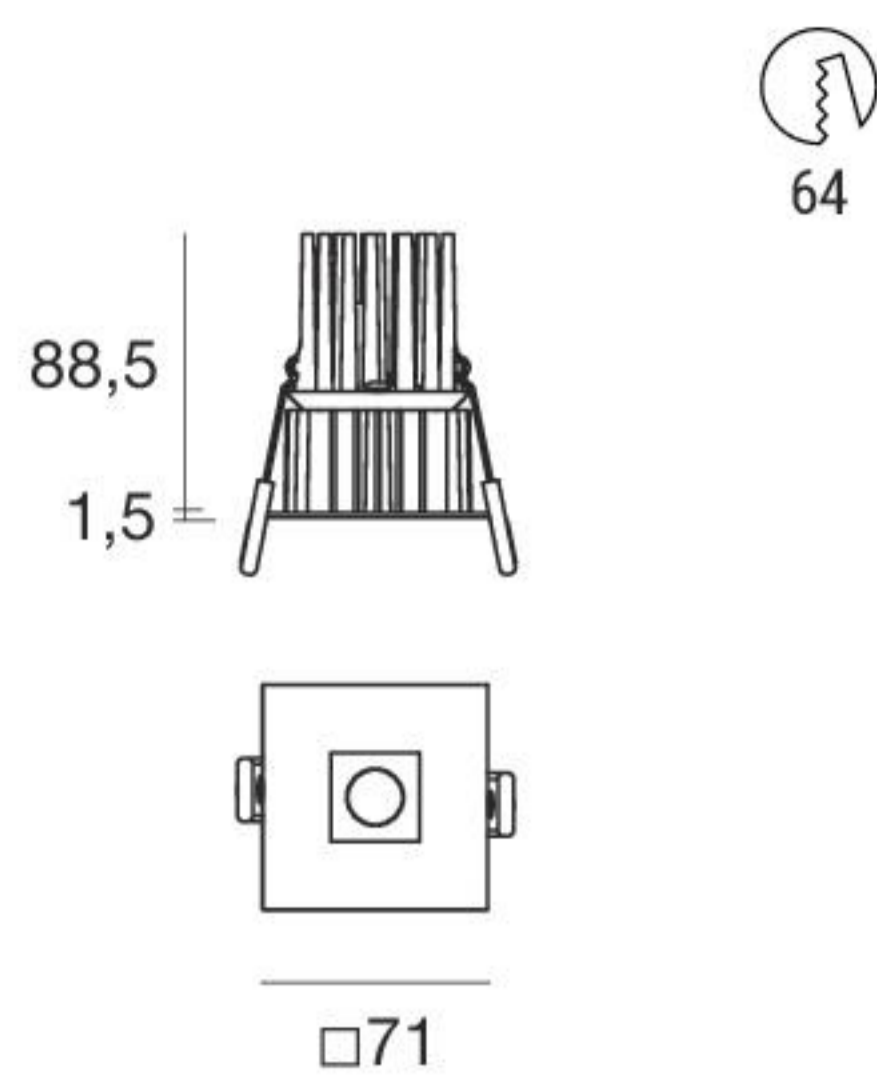

Vos\_Q | Downlight | powerLED 8 W 700 mA

64

Balance - CRI 92

White	<b>90660</b>	2700 K	689 lm	<b>M</b>	Spot	<b>15</b>
Black	<b>90661</b>	3000 K	738 lm	<b>W</b>	Medium Flood	<b>30</b>
		4000 K	796 lm	<b>N</b>	Flood	<b>45</b>

HC

White	<b>90666</b>
Black	<b>90667</b>

Efficiency - CRI 80

White	<b>90428</b>	2700 K	854 lm	<b>M</b>	Spot	<b>15</b>
Black	<b>90429</b>	3000 K	854 lm	<b>W</b>	Medium Flood	<b>30</b>
		4000 K	922 lm	<b>N</b>	Flood	<b>45</b>

HC

White	<b>90664</b>
Black	<b>90665</b>

Electronics

<b>99735</b> ON/OFF 1 art.	<b>99733</b> 0/1-10V 1 art.	<b>99731</b> DALI 1 art.

Vos\_Q | Downlight | arrayLED 15 W 400 mA

95

Balance - CRI 92

White	<b>90672</b>	2700 K	1568 lm	<b>M</b>	Spot	<b>15</b>
Black	<b>90673</b>	3000 K	1677 lm	<b>W</b>	Medium Flood	<b>30</b>
		4000 K	1804 lm	<b>N</b>	Flood	<b>60</b>

HC

White	<b>90678</b>
Black	<b>90679</b>

Efficiency - CRI 80

White	<b>90438</b>	2700 K	1932 lm	<b>M</b>	Spot	<b>15</b>
Black	<b>90439</b>	3000 K	1932 lm	<b>W</b>	Medium Flood	<b>30</b>
		4000 K	2078 lm	<b>N</b>	Flood	<b>60</b>