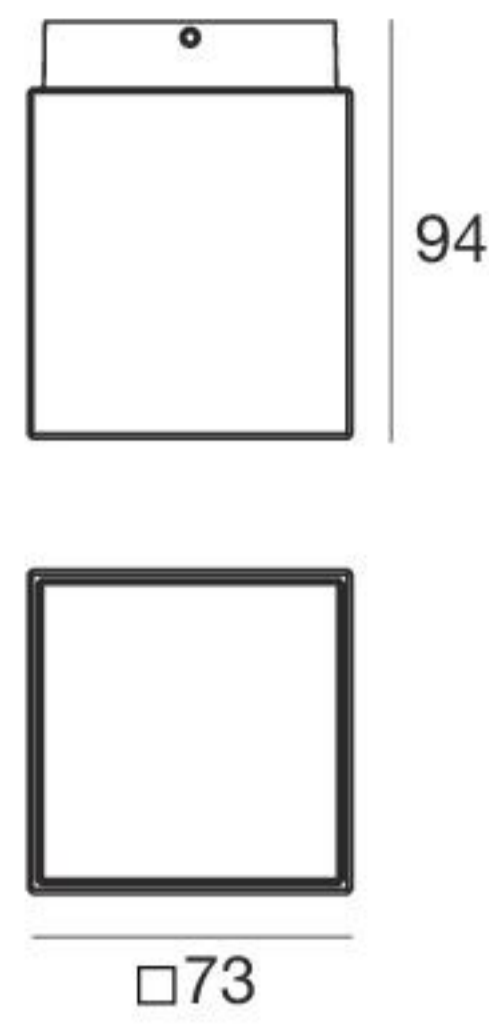

Portik\_Q | Ceiling luminaires | 180-300 V | arrayLED 6,5 W DC - 8 W AC

CRI 80

White	<b>80618</b>	2700 K	770 lm	<b>M</b>	Spot	<b>15</b>
Black	<b>80619</b>	3000 K	770 lm	<b>W</b>	Medium Flood	<b>30</b>
Grey	<b>80620</b>	4000 K	831 lm	<b>N</b>	Flood	<b>60</b>
Cor-Ten	<b>80621</b>					

Portik\_Q | Ceiling luminaires | 180-300 V | arrayLED 12 W DC - 13,5 W AC

CRI 80

White	<b>80622</b>	2700 K	1724 lm	<b>M</b>	Spot	<b>15</b>
Black	<b>80623</b>	3000 K	1724 lm	<b>W</b>	Medium Flood	<b>30</b>
Grey	<b>80624</b>	4000 K	1854 lm	<b>N</b>	Flood	<b>60</b>
Cor-Ten	<b>80625</b>					

34 W DC - 39 W AC - CRI 80

White	<b>81375</b>	2700 K	5232 lm	<b>M</b>	Spot	<b>15</b>
Black	<b>81376</b>	3000 K	5453 lm	<b>W</b>	Medium Flood	<b>30</b>
Grey	<b>81377</b>	4000 K	5756 lm	<b>N</b>	Flood	<b>60</b>
Cor-Ten	<b>81378</b>					