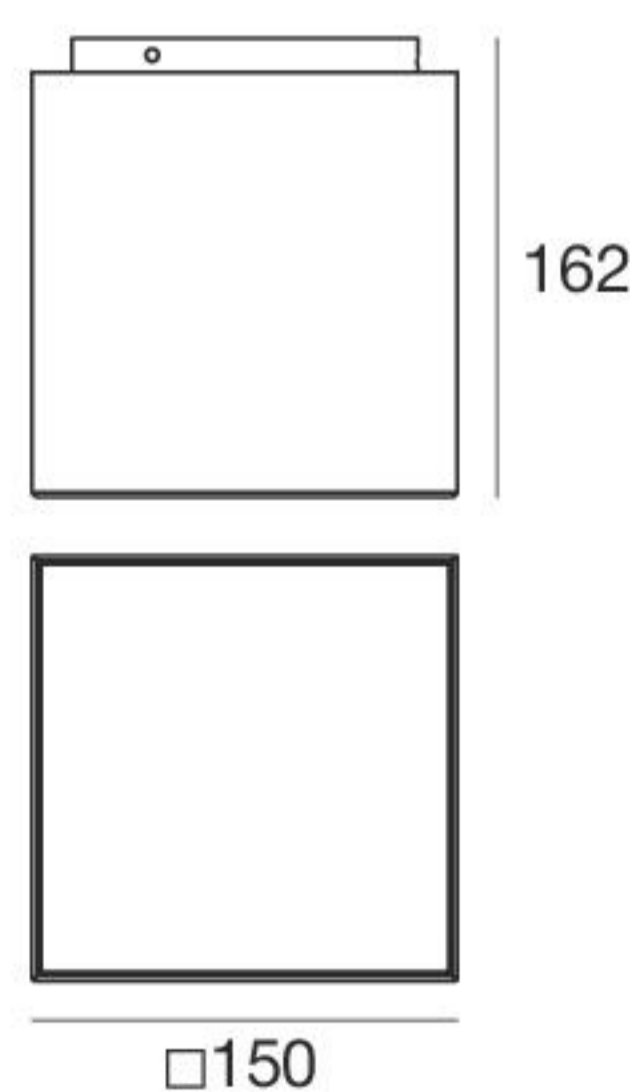

Portik_Q DALI | Ceiling luminaires | 180-300 V | arrayLED 33 W DC - 36 W AC

CRI 80

White	81889	2700 K	4469 lm	M	Spot	15
Black	81890	3000 K	4656 lm	W	Medium Flood	30
Grey	81891	4000 K	4915 lm	N	Flood	60
Cor-Ten	81892