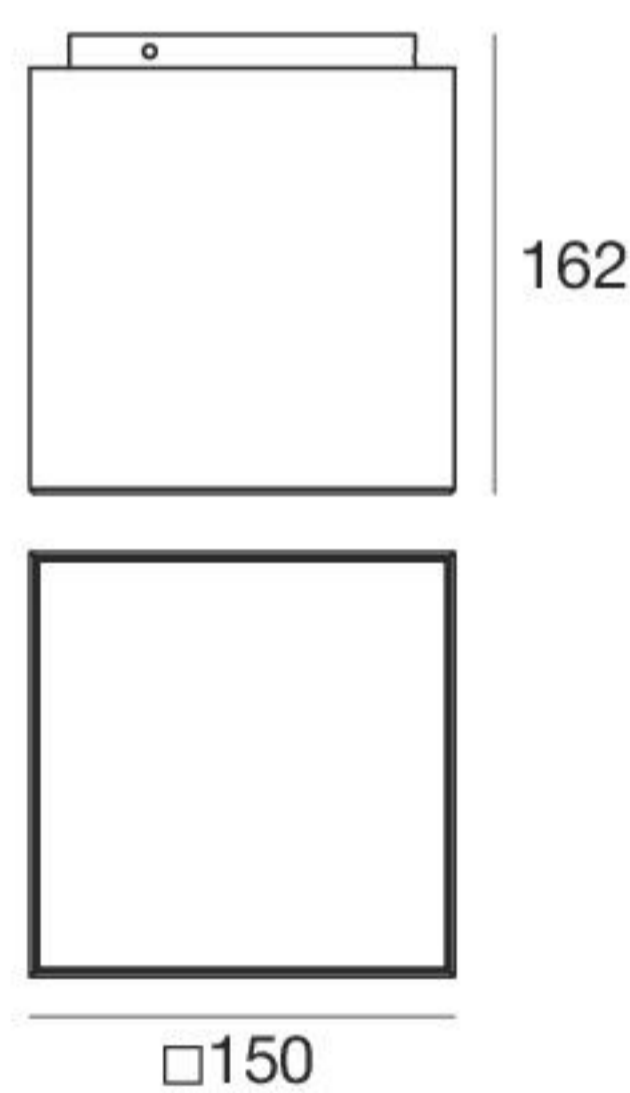

Portik_Q | Ceiling luminaires | 180-300 V | arrayLED

25 W DC - 28 W AC - CRI 80

White	81881	2700 K	3606 lm	M	Spot	15
Black	81882	3000 K	3758 lm	W	Medium Flood	30
Grey	81883	4000 K	3967 lm	N	Flood	60
Cor-Ten	81884					

34 W DC - 39 W AC - CRI 80

White	81375	2700 K	5232 lm	M	Spot	15
Black	81376	3000 K	5453 lm	W	Medium Flood	30
Grey	81377	4000 K	5756 lm	N	Flood	60
Cor-Ten	81378