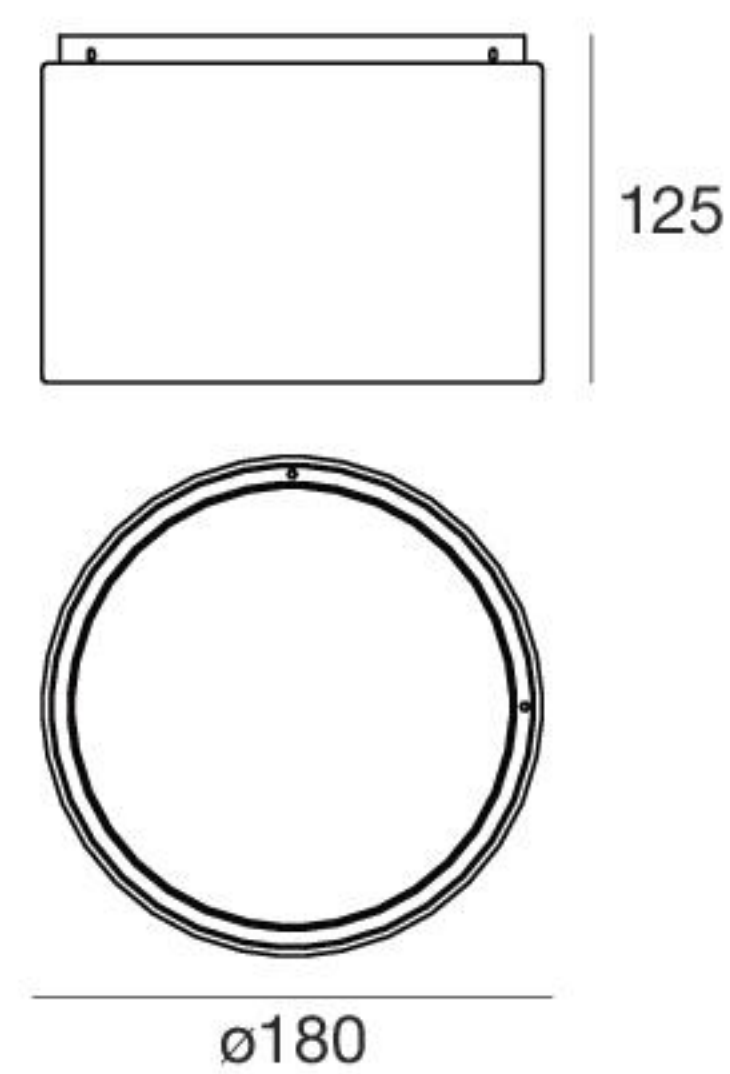

Portik_R | Ceiling luminaires | 180-300 V | arrayLED

25 W DC - 28 W AC - CRI 80

White	81877	2700 K	3606 lm	M	Spot	15
Black	81878	3000 K	3758 lm	W	Medium Flood	30
Grey	81879	4000 K	3967 lm	N	Flood	60
Cor-Ten	81880					

34 W DC - 39 W AC - CRI 80

White	81371	2700 K	5232 lm	M	Spot	15
Black	81372	3000 K	5453 lm	W	Medium Flood	30
Grey	81373	4000 K	5756 lm	N	Flood	60
Cor-Ten	81374