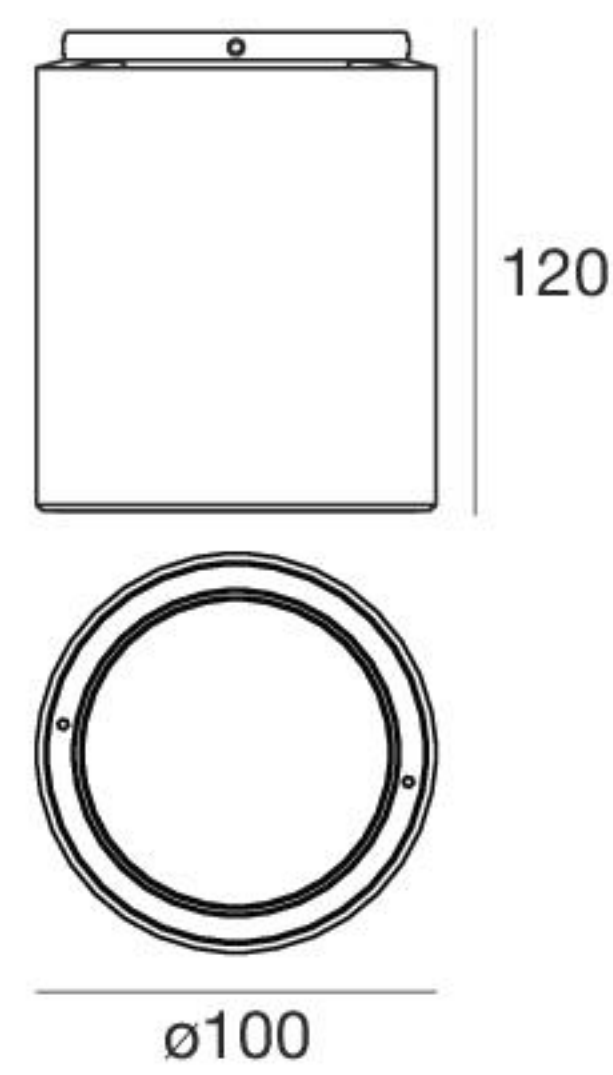

Portik_R | Ceiling luminaires | 180-300 V | powerLED 12 W DC - 13,5 W AC

CRI 80

White	81855	2700 K	1724 lm	M	Spot	15
Black	81856	3000 K	1724 lm	W	Medium Flood	30
Grey	81857	4000 K	1854 lm	N	Flood	60
Cor-Ten	81858