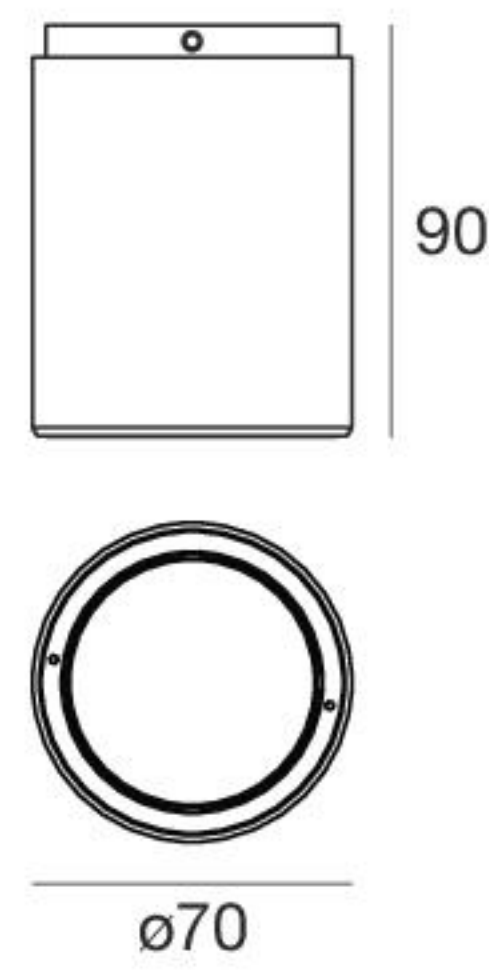

Portik_R | Ceiling luminaires | 190-250 V | powerLED 6 W DC - 8 W AC

CRI 80

White	81851	2700 K	770 lm	M	Spot	15
Black	81852	3000 K	770 lm	W	Medium Flood	30
Grey	81853	4000 K	831 lm	N	Flood	60
Cor-Ten	81854					