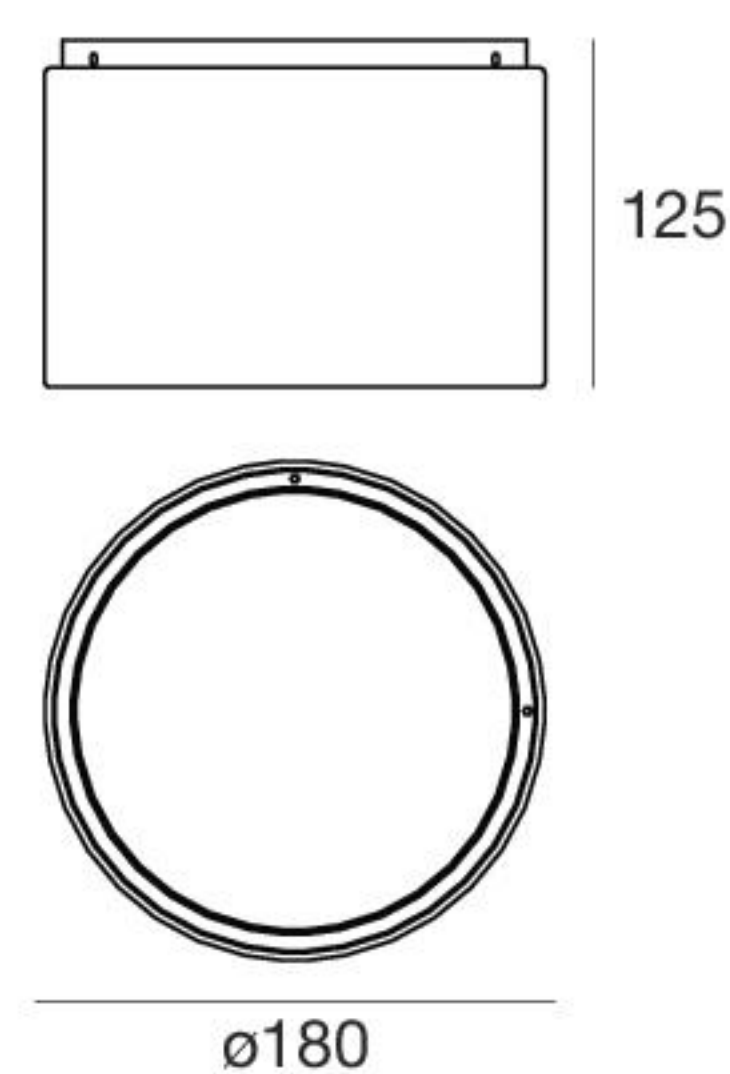

CRI 80

White	81885	2700 K	4469 lm	M	Spot	15
Black	81886	3000 K	4656 lm	W	Medium Flood	30
Grey	81887	4000 K	4915 lm	N	Flood	60
Cor-Ten	81888					