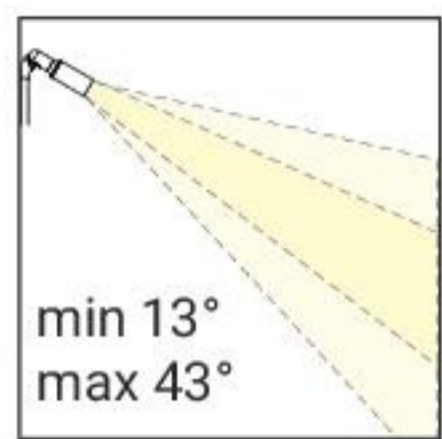

Tee_1 | Movable Spotlight | powerLED 1 W 350 mA

H. 23 mm - CRI 80

White	90503	3000 K	146 lm	W	Adjust. 13° - 43° 85
Black	90504	4000 K	156 lm	N	
Chrome	90505	5000 K	166 lm	C	
Nickel	90506				

H. 100 mm - CRI 80

White	90499	3000 K	146 lm	W	Adjust. 13° - 43° 85
Black	90500	4000 K	156 lm	N	
Chrome	90501	5000 K	166 lm	C	
Nickel	90502				

H. 300 mm - CRI 80

White	90495	3000 K	146 lm	W	Adjust. 13° - 43° 85
Black	90496	4000 K	156 lm	N	
Chrome	90497	5000 K	166 lm	C	
Nickel	90498				