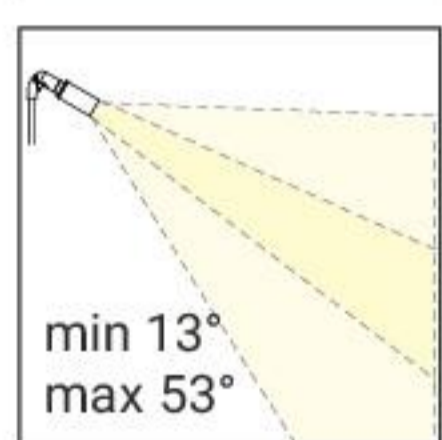

Tee_2 | Movable Spotlight | powerLED 2 W 630 mA

H. 23 mm - CRI 80

White	90515	3000 K	233 lm	W	Adjust. 13° - 53° 85
Black	90516	4000 K	249 lm	N	
Chrome	90517	5000 K	266 lm	C	
Nickel	90518				

H. 100 mm - CRI 80

White	90511	3000 K	233 lm	W	Adjust. 13° - 53° 85
Black	90512	4000 K	249 lm	N	
Chrome	90513	5000 K	266 lm	C	
Nickel	90514				

H. 300 mm - CRI 80

White	90507	3000 K	233 lm	W	Adjust. 13° - 53° 85
Black	90508	4000 K	249 lm	N	
Chrome	90509	5000 K	266 lm	C	
Nickel	90510