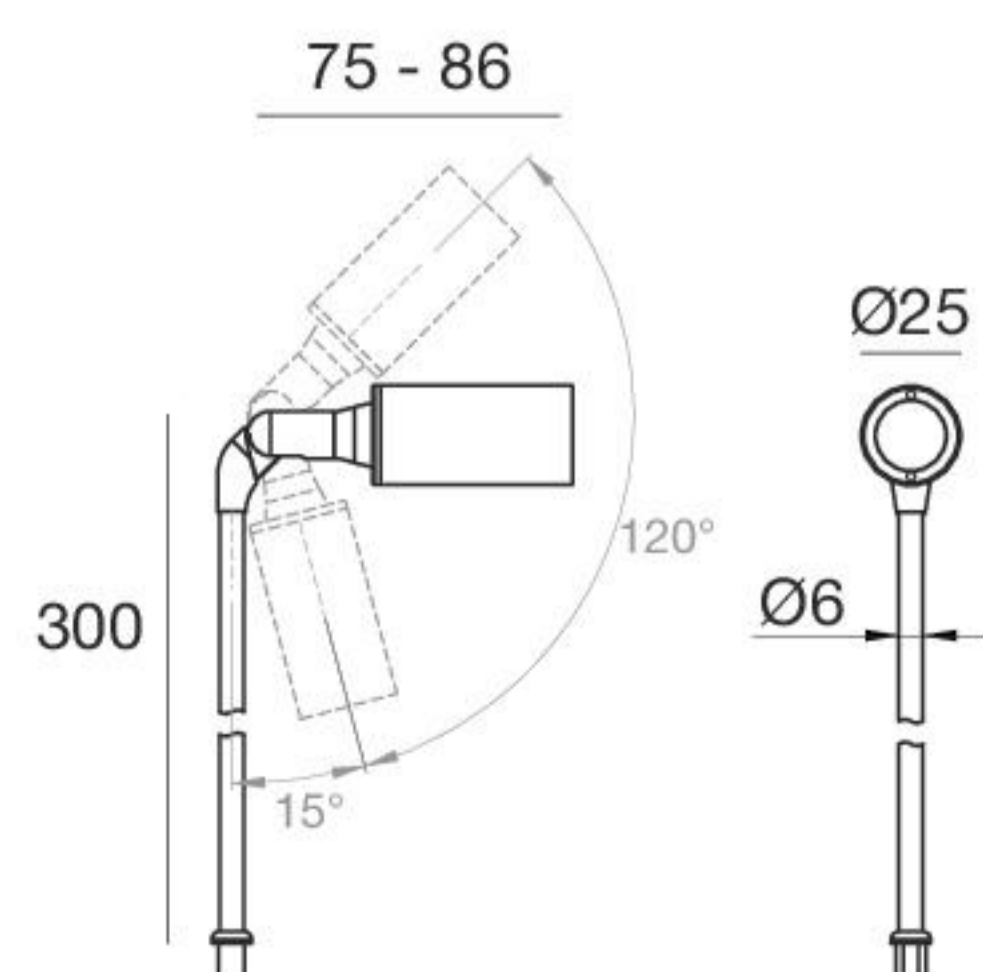

Tee_2 | Movable Spotlight | powerLED 2 W 630 mA

H. 23 mm - CRI 80

White	90515	3000 K	233 lm	W	Adjust. 13° - 53° 85
Black	90516	4000 K	249 lm	N	
Chrome	90517	5000 K	266 lm	C	
Nickel	90518				

H. 100 mm - CRI 80

White	90511	3000 K	233 lm	W	Adjust. 13° - 53° 85
Black	90512	4000 K	249 lm	N	
Chrome	90513	5000 K	266 lm	C	
Nickel	90514				

H. 300 mm - CRI 80

White	90507	3000 K	233 lm	W	Adjust. 13° - 53° 85
Black	90508	4000 K	249 lm	N	
Chrome	90509	5000 K	266 lm	C	
Nickel	90510				

Electronics

89147
ON/OFF
1 - 2 art.

99710
0/1-10V converter
1 art.

+ driver CV 24V

99713
DALI converter
1 art.

+ driver CV 24V