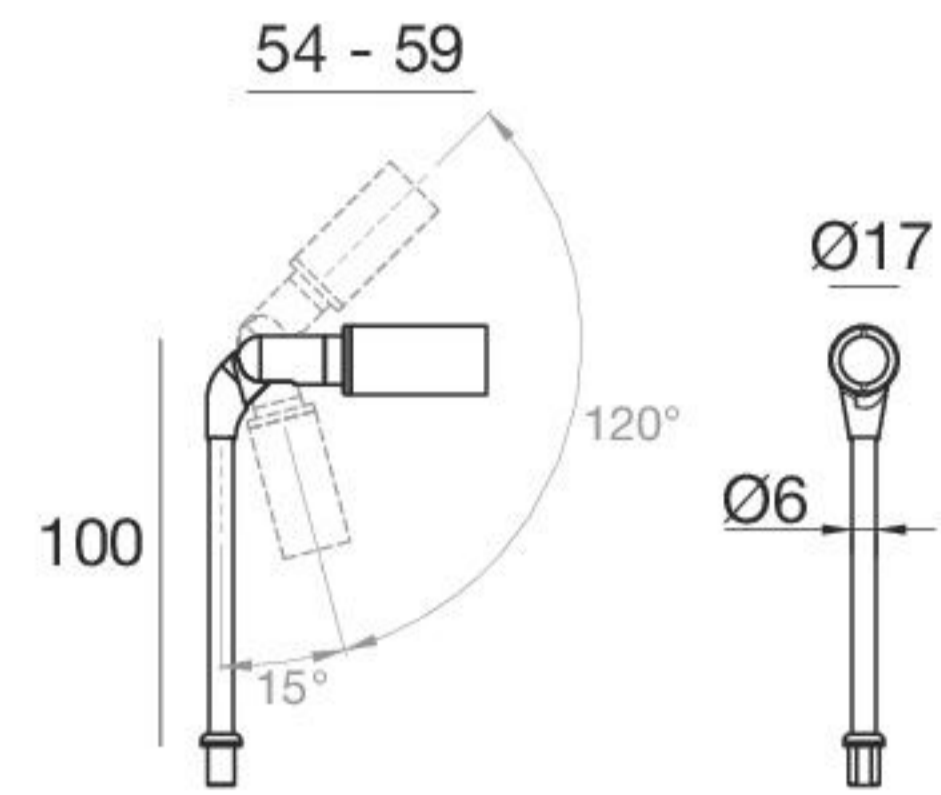

Tee_1 | Movable Spotlight | powerLED 1 W 350 mA

H. 23 mm - CRI 80

White	90503	3000 K	146 lm	W	Adjust. 13° - 43° 85
Black	90504	4000 K	156 lm	N	
Chrome	90505	5000 K	166 lm	C	
Nickel	90506				

H. 100 mm - CRI 80

White	90499	3000 K	146 lm	W	Adjust. 13° - 43° 85
Black	90500	4000 K	156 lm	N	
Chrome	90501	5000 K	166 lm	C	
Nickel	90502				

H. 300 mm - CRI 80

White	90495	3000 K	146 lm	W	Adjust. 13° - 43° 85
Black	90496	4000 K	156 lm	N	
Chrome	90497	5000 K	166 lm	C	
Nickel	90498				

White	90515	3000 K	233 lm	W	Adjust. 13° - 53° 85
Black	90516	4000 K	249 lm	N	
Chrome	90517	5000 K	266 lm	C	
Nickel	90518				

H. 100 mm - CRI 80

White	90511	3000 K	233 lm	W	Adjust. 13° - 53° 85
Black	90512	4000 K	249 lm	N	
Chrome	90513	5000 K	266 lm	C	
Nickel	90514				

H. 300 mm - CRI 80

White	90507	3000 K	233 lm	W	Adjust. 13° - 53° 85
Black	90508	4000 K	249 lm	N	
Chrome	90509	5000 K	266 lm	C	
Nickel	90510				

Electronics

89147
ON/OFF
1 - 2 art.

99710
0/1-10V converter
1 art.