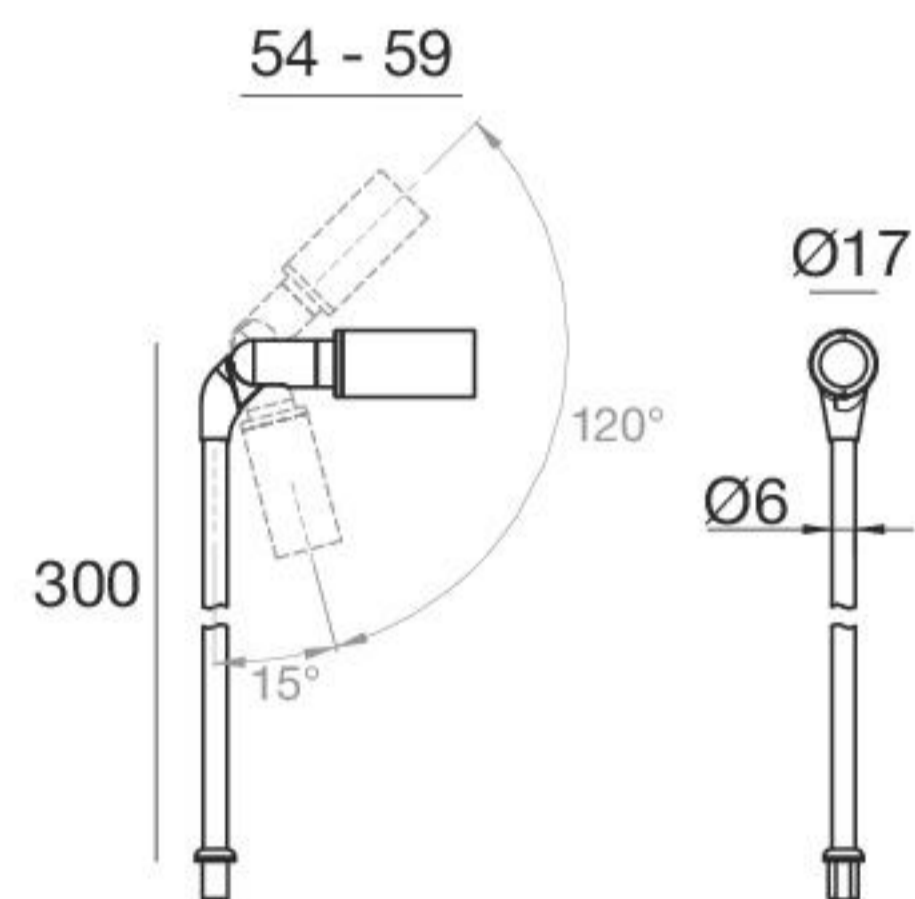

Tee_1 | Movable Spotlight | powerLED 1 W 350 mA

H. 23 mm - CRI 80

White	90503	3000 K	146 lm	W	Adjust. 13° - 43° 85
Black	90504	4000 K	156 lm	N	
Chrome	90505	5000 K	166 lm	C	
Nickel	90506				

H. 100 mm - CRI 80

White	90499	3000 K	146 lm	W	Adjust. 13° - 43° 85
Black	90500	4000 K	156 lm	N	
Chrome	90501	5000 K	166 lm	C	
Nickel	90502				

H. 300 mm - CRI 80

White	90495	3000 K	146 lm	W	Adjust. 13° - 43° 85
Black	90496	4000 K	156 lm	N	
Chrome	90497	5000 K	166 lm	C	
Nickel	90498				

White	90515	3000 K	233 lm	W	Adjust. 13° - 53° 85
Black	90516	4000 K	249 lm	N	
Chrome	90517	5000 K	266 lm	C	
Nickel	90518				

H. 100 mm - CRI 80

White	90511	3000 K	233 lm	W	Adjust. 13° - 53° 85
Black	90512	4000 K	249 lm	N	
Chrome	90513	5000 K	266 lm	C	
Nickel	90514				

H. 300 mm - CRI 80

White	90507	3000 K	233 lm	W	Adjust. 13° - 53° 85
Black	90508	4000 K	249 lm	N	
Chrome	90509	5000 K	266 lm	C	
Nickel	90510				

Electronics

89147
ON/OFF
1 - 2 art.

99710
0/1-10V converter
1 art.