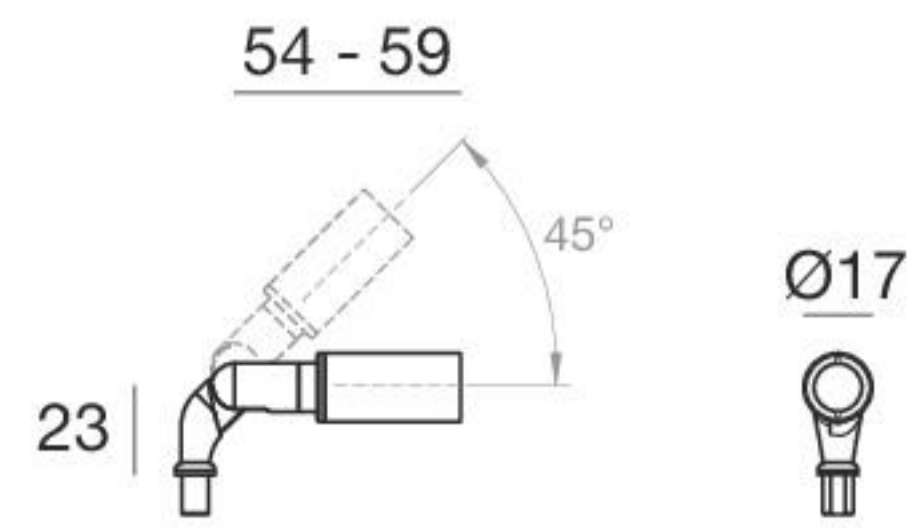

Tee_1 | Movable Spotlight | powerLED 1 W 350 mA

H. 23 mm - CRI 80

White	90503	3000 K	146 lm	W	Adjust. 13° - 43° 85
Black	90504	4000 K	156 lm	N	
Chrome	90505	5000 K	166 lm	C	
Nickel	90506				

H. 100 mm - CRI 80

White	90499	3000 K	146 lm	W	Adjust. 13° - 43° 85
Black	90500	4000 K	156 lm	N	
Chrome	90501	5000 K	166 lm	C	
Nickel	90502				

H. 300 mm - CRI 80

White	90495	3000 K	146 lm	W	Adjust. 13° - 43° 85
Black	90496	4000 K	156 lm	N	
Chrome	90497	5000 K	166 lm	C	
Nickel	90498				

White	90515	3000 K	233 lm	W	Adjust. 13° - 53° 85
Black	90516	4000 K	249 lm	N	
Chrome	90517	5000 K	266 lm	C	
Nickel	90518				

H. 100 mm - CRI 80

White	90511	3000 K	233 lm	W	Adjust. 13° - 53° 85
Black	90512	4000 K	249 lm	N	
Chrome	90513	5000 K	266 lm	C	
Nickel	90514				

H. 300 mm - CRI 80

White	90507	3000 K	233 lm	W	Adjust. 13° - 53° 85
Black	90508	4000 K	249 lm	N	
Chrome	90509	5000 K	266 lm	C	
Nickel	90510				

Electronics

89147
ON/OFF
1 - 2 art.

99710
0/1-10V converter
1 art.