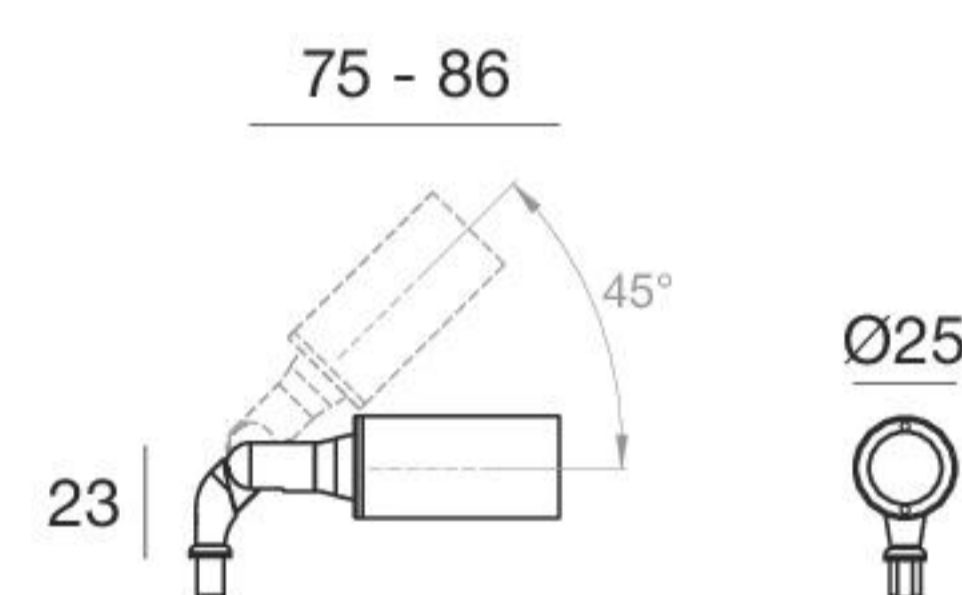

Tee_2 | Movable Spotlight | powerLED 2 W 630 mA

H. 23 mm - CRI 80

White	90515	3000 K	233 lm	W	Adjust. 13° - 53° 85
Black	90516	4000 K	249 lm	N	
Chrome	90517	5000 K	266 lm	C	
Nickel	90518				

H. 100 mm - CRI 80

White	90511	3000 K	233 lm	W	Adjust. 13° - 53° 85
Black	90512	4000 K	249 lm	N	
Chrome	90513	5000 K	266 lm	C	
Nickel	90514				

H. 300 mm - CRI 80

White	90507	3000 K	233 lm	W	Adjust. 13° - 53° 85
Black	90508	4000 K	249 lm	N	
Chrome	90509	5000 K	266 lm	C	
Nickel	90510				

Electronics

89147
ON/OFF
1 - 2 art.

99710
0/1-10V converter
1 art.

+ driver CV 24V

99713
DALI converter
1 art.

+ driver CV 24V