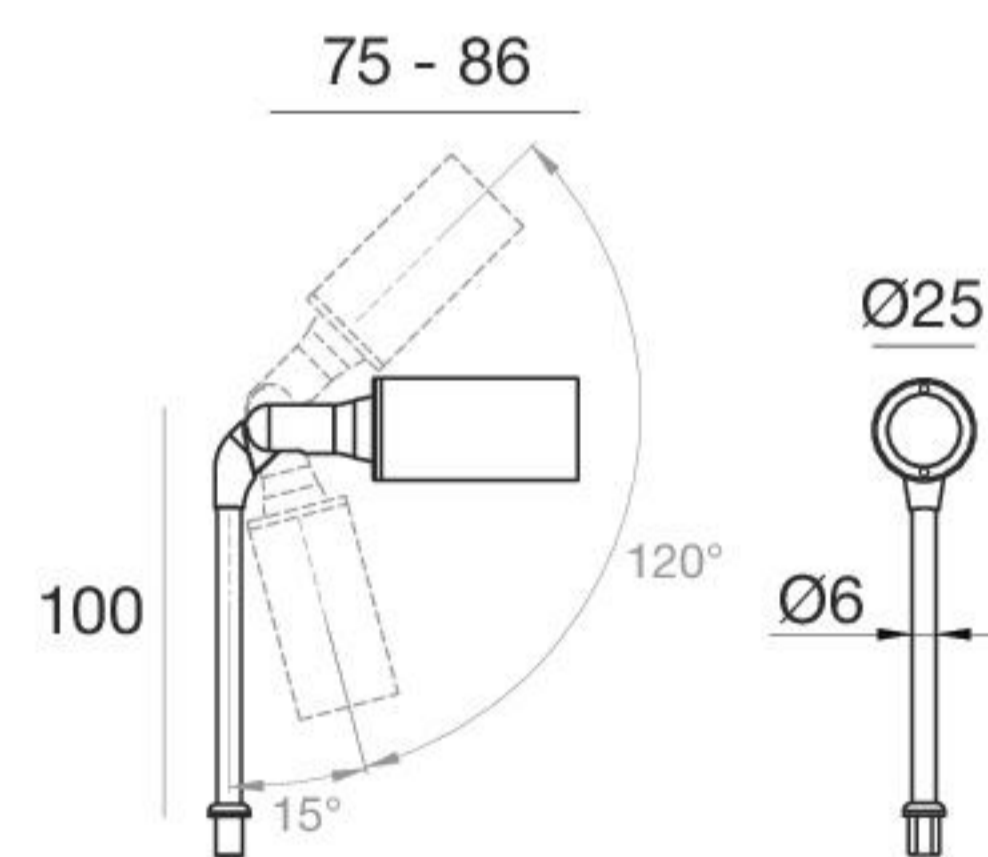

Tee_2 | Movable Spotlight | powerLED 2 W 630 mA

H. 23 mm - CRI 80

White	90515	3000 K	233 lm	W	Adjust. 13° - 53° 85
Black	90516	4000 K	249 lm	N	
Chrome	90517	5000 K	266 lm	C	
Nickel	90518				

H. 100 mm - CRI 80

White	90511	3000 K	233 lm	W	Adjust. 13° - 53° 85
Black	90512	4000 K	249 lm	N	
Chrome	90513	5000 K	266 lm	C	
Nickel	90514				

H. 300 mm - CRI 80

White	90507	3000 K	233 lm	W	Adjust. 13° - 53° 85
Black	90508	4000 K	249 lm	N	
Chrome	90509	5000 K	266 lm	C	
Nickel	90510				

Electronics

89147
ON/OFF
1 - 2 art.

99710
0/1-10V converter
1 art.

+ driver CV 24V

99713
DALI converter
1 art.

+ driver CV 24V